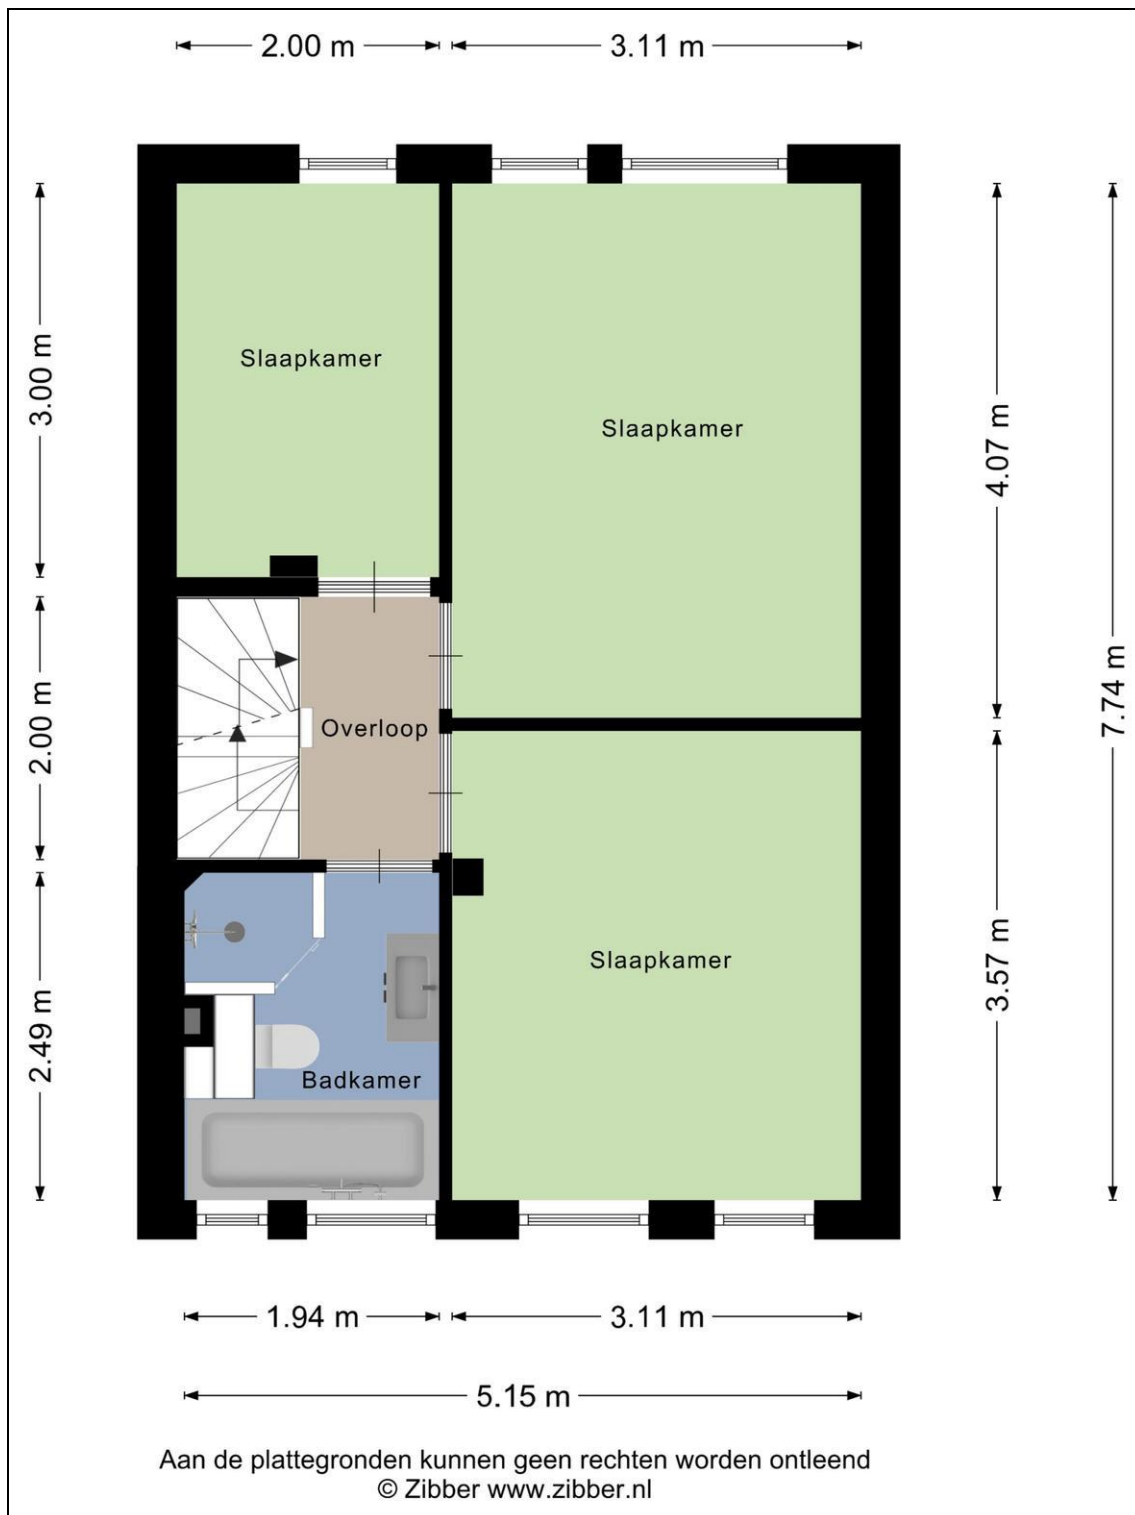

De 1e verdieping biedt toegang tot drie goed bemeeten slaapkamers. Er zijn twee slaapkamers aan de achterzijde en de slaapkamer aan de voorzijde beschikt over een wasmachineaansluiting. Ook is hier de keurige badkamer voorzien van inloopdouche, separaat ligbad, wastafel met meubel en een tweede toilet. De 2e verdieping (met dakraam) biedt ruimte voor een goede overloop met de opstelling van de wasmachine en droger, opbergruimte, de technische installaties en de 4e ruime slaapkamer welke is voorzien van dakkapel. De overloop geeft ook toegang tot de vliering voor extra opbergruimte.

Foto's

Foto's

Begane grond + tuin

Begane grond

1e verdieping

2e verdieping

Vliering

Berging achtertuin

Vliering berging achtertuin

Kadaster

Kadastrale gegevens	
Adres	Severijnpad 14
Postcode / Plaats	1827 GS Alkmaar
Gemeente	Alkmaar
Sectie / Perceel	I / 2373
Oppervlakte	108 m ²
Soort	Volle eigendom

Lijst van zaken