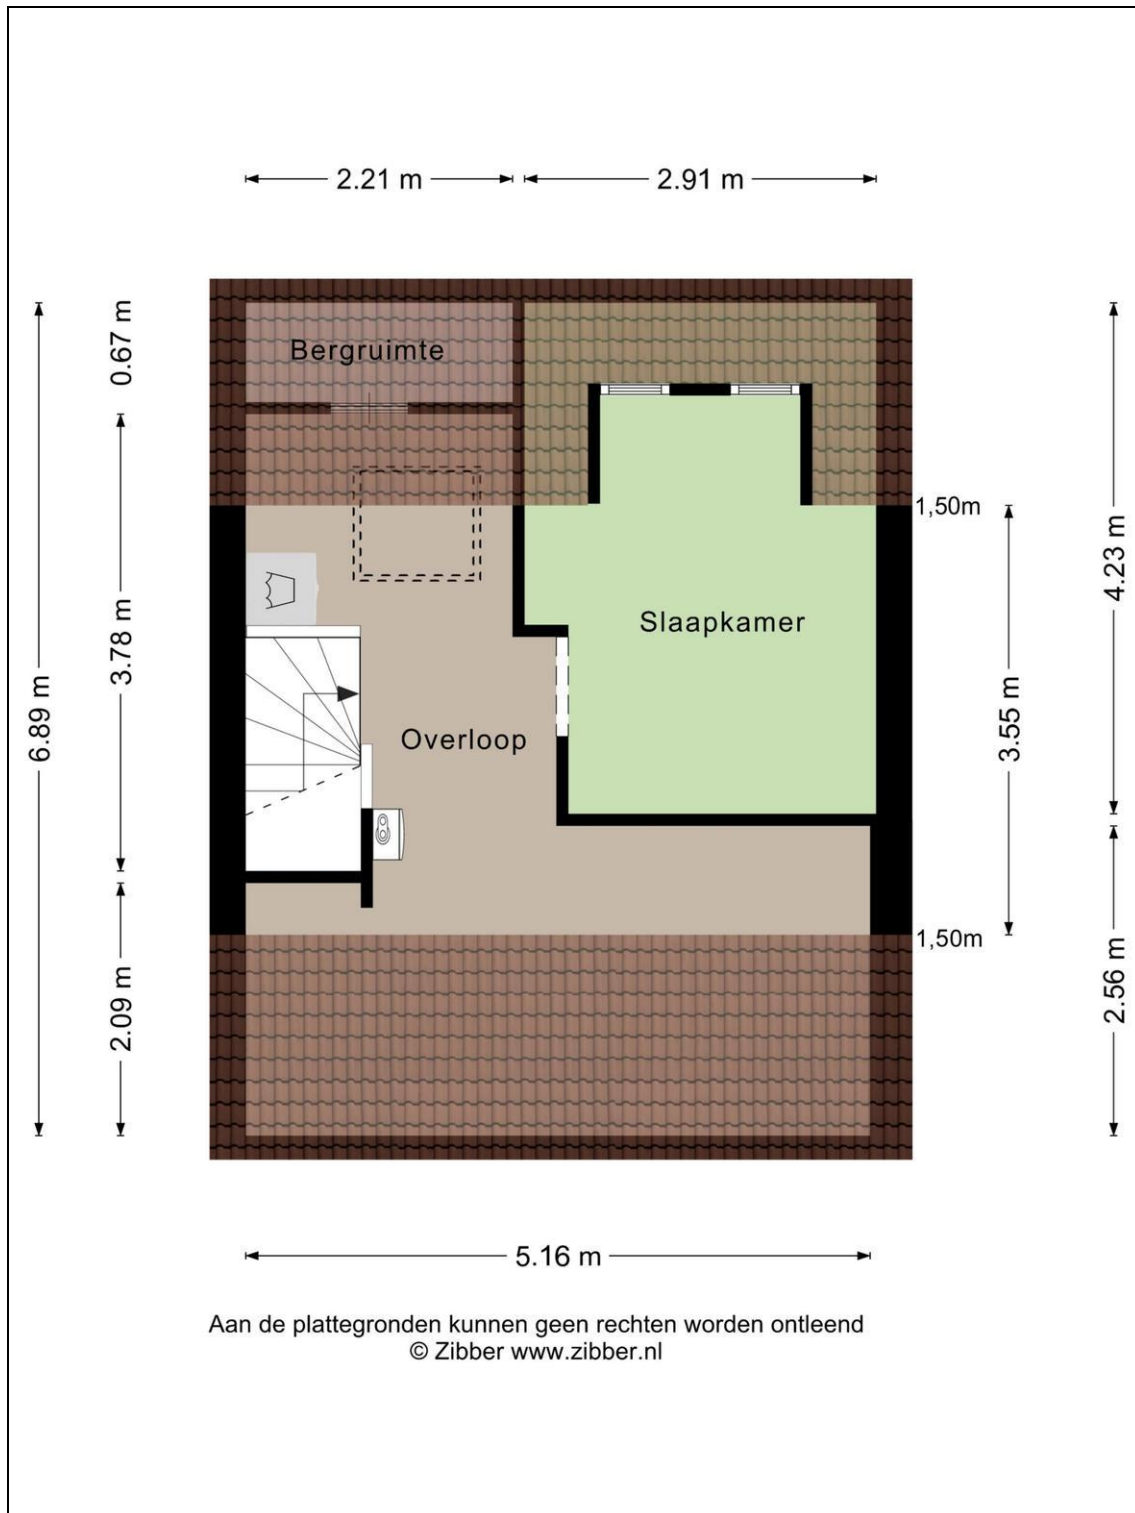

Foto's

Foto's

Begane grond + tuin

Begane grond

1e verdieping

2e verdieping

Vliering

Berging achtertuin

Vliering berging achtertuin

Kadaster

Kadastrale gegevens	
Adres	Severijnpad 14
Postcode / Plaats	1827 GS Alkmaar
Gemeente	Alkmaar
Sectie / Perceel	I / 2373
Oppervlakte	108 m ²
Soort	Volle eigendom

Lijst van zaken