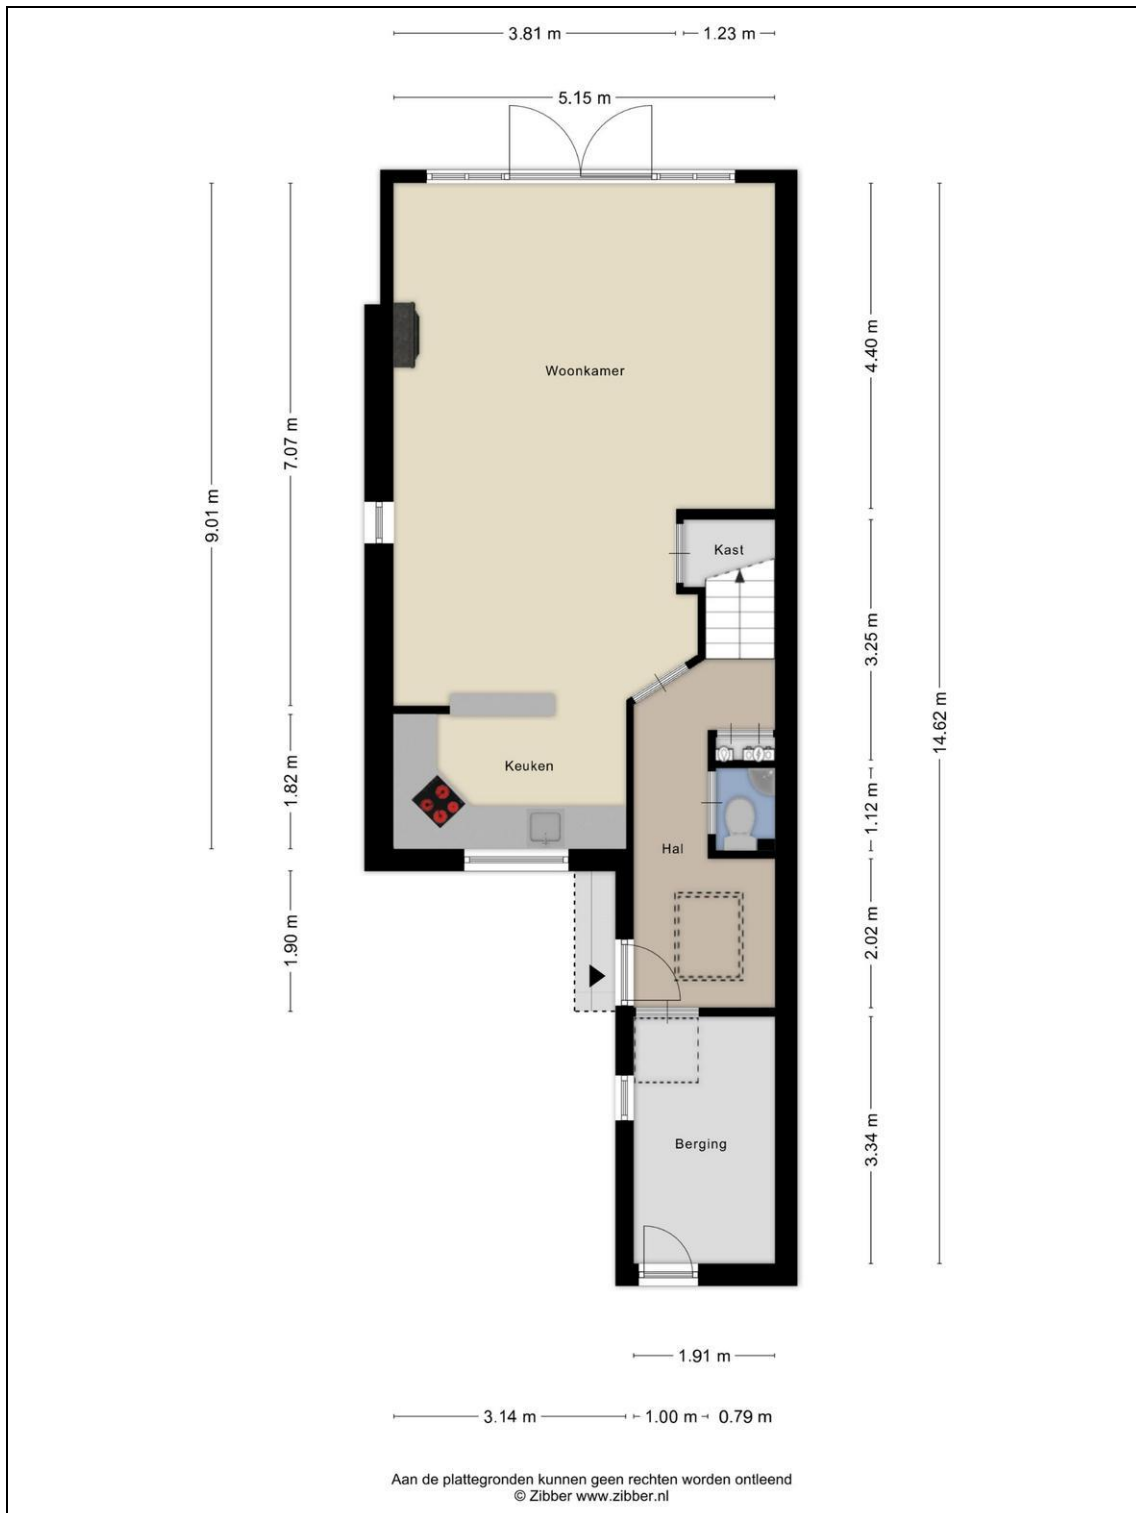

De hal is verlengd zodat deze aansluit op de frontberging, tijdens de bouw is er direct een aanbouw geplaatst, de buitenzijde is bekleed met kunststof rabatdelen en op de tweede verdieping tref je een kunststof dakkapel die afgelopen jaar nog is vernieuwd. Verder tref je op de begane grond een keuken aan de voorzijde, een tuingerichte woonkamer met kunststof kozijnen en openslaande deuren die je naar de heerlijke achtertuin brengen, gelegen op het zuidoosten.

Op de eerste verdieping vind je drie ruime slaapkamers en de badkamer. De badkamer is uitgerust met een inloopdouche, een tweede toilet en een wastafel. De vierde slaapkamer bevindt zich op de tweede verdieping. Was het overigens al opgevallen dat deze woning een energielabel B heeft?

Neem je snel contact met ons op om een bezichtiging in te plannen? Wij laten je deze heerlijke hoekwoning graag zien!

Algemeen:

woonoppervlakte 110 m² - overige inpandige ruimte 8 m² - inhoud 419 m³ - perceeloppervlakte 205 m² - bouwjaar 1983 - energielabel B - 9 zonnepanelen - aanvaarding in overleg

Begane grond + tuin

Begane grond

1e verdieping

2e verdieping

Kadaster

Kadastrale gegevens	
Adres	Kompasweg 63
Postcode / Plaats	1825 LV Alkmaar
Gemeente	Alkmaar
Sectie / Perceel	I / 1377
Oppervlakte	148 m ²
Soort	Volle eigendom