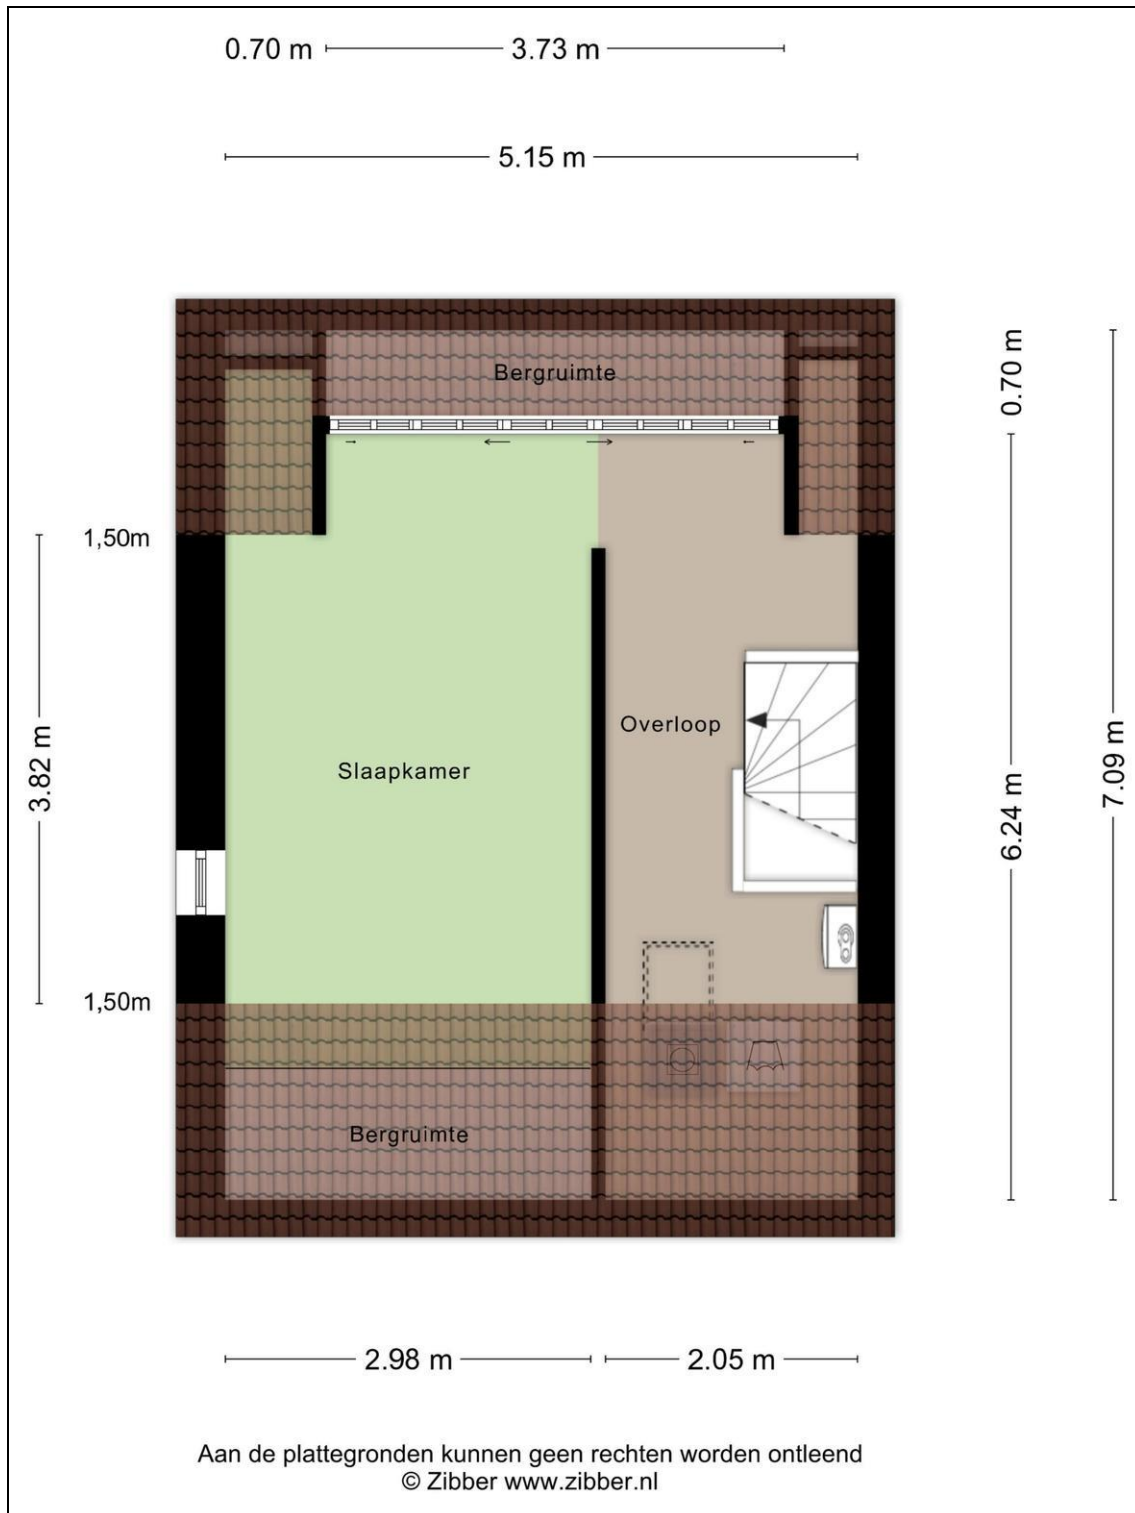

Op de eerste verdieping vind je drie ruime slaapkamers en de badkamer. De badkamer is uitgerust met een inloopdouche, een tweede toilet en een wastafel. De vierde slaapkamer bevindt zich op de tweede verdieping. Was het overigens al opgevallen dat deze woning een energielabel B heeft?

Begane grond + tuin

Begane grond

1e verdieping

2e verdieping

Kadaster

Kadastrale gegevens	
Adres	Kompasweg 63
Postcode / Plaats	1825 LV Alkmaar
Gemeente	Alkmaar
Sectie / Perceel	I / 1377
Oppervlakte	148 m ²
Soort	Volle eigendom