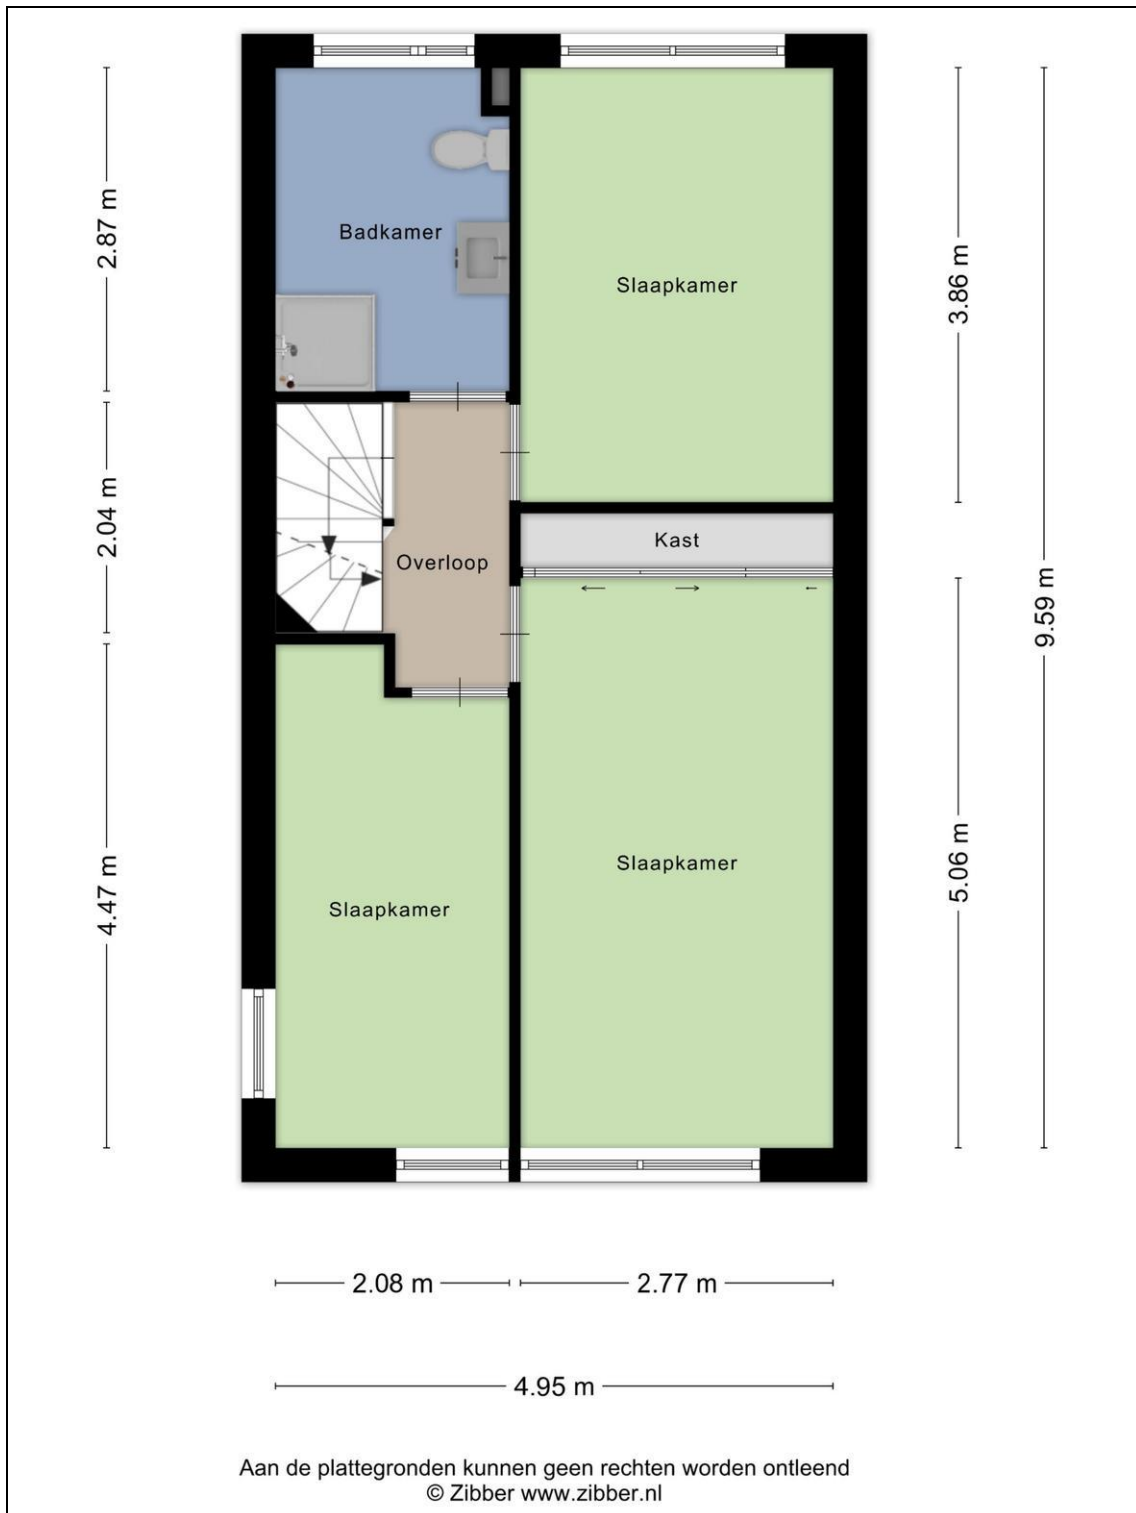

Omschrijving

Wie kunnen wij blij maken met een royale, lichte 2-onder-1 kapwoning met eigen oprit en carport, een garage en 4 zonnepanelen? Met 140 m² woonoppervlakte is deze woning erg ruim te noemen!

De eerste verdieping is eveneens ruim en licht te noemen. Er zijn drie slaapkamers, waarvan twee aan de voorzijde gesitueerd. De derde slaapkamer is aan de achterzijde, samen met de badkamer. Deze bestaat uit een douchecabine, een tweede toilet en een wastafel met meubel. Op de tweede verdieping is, dankzij de dakkapel, ook een ruime slaapkamer te vinden! Op de voorzolder is er ruimte voor de wasmachine opstelling en is er niet alleen opbergruimte bij de knieschotten, maar ook op de kleine vliering.

Kenmerken

Vraagprijs	€ 450.000,00
Soort	Woonhuis
Type woning	2-onder-1-kapwoning
Aantal kamers	5 kamers waarvan 4 slaapkamer(s)
Inhoud woning	222 m ³
Perceel oppervlakte	232 m ²
Gebruiksoppervlakte woonfunctie	140 m ²
Soort woning	Eengezinswoning
Bouwjaar	1997
Ligging	Aan rustige weg, in woonwijk
Tuin	Achtertuint, voortuint, zijtuint
Hoofdtuin	Achtertuint 49 m ² (660 cm bij 920) cm
Garage	Aangebouwd steen, carport, parkeerplaats, garage met carport 19 m ² (615 bij 303 cm)
Energielabel	B
Verwarming	C.V.-Ketel, Pelletkachel
Isolatie	Dakisolatie, Muurisolatie, Vloerisolatie, Dubbel glas, Volledig geïsoleerd, HR++ glas
Voorzieningen	Mechanische ventilatie, TV kabel, Dakraam, Zonnepanelen, Openslaande deuren

Foto's

Foto's

Begane grond + tuin

Begane grond

1e verdieping

2e verdieping

Vliering

Berging achtertuin