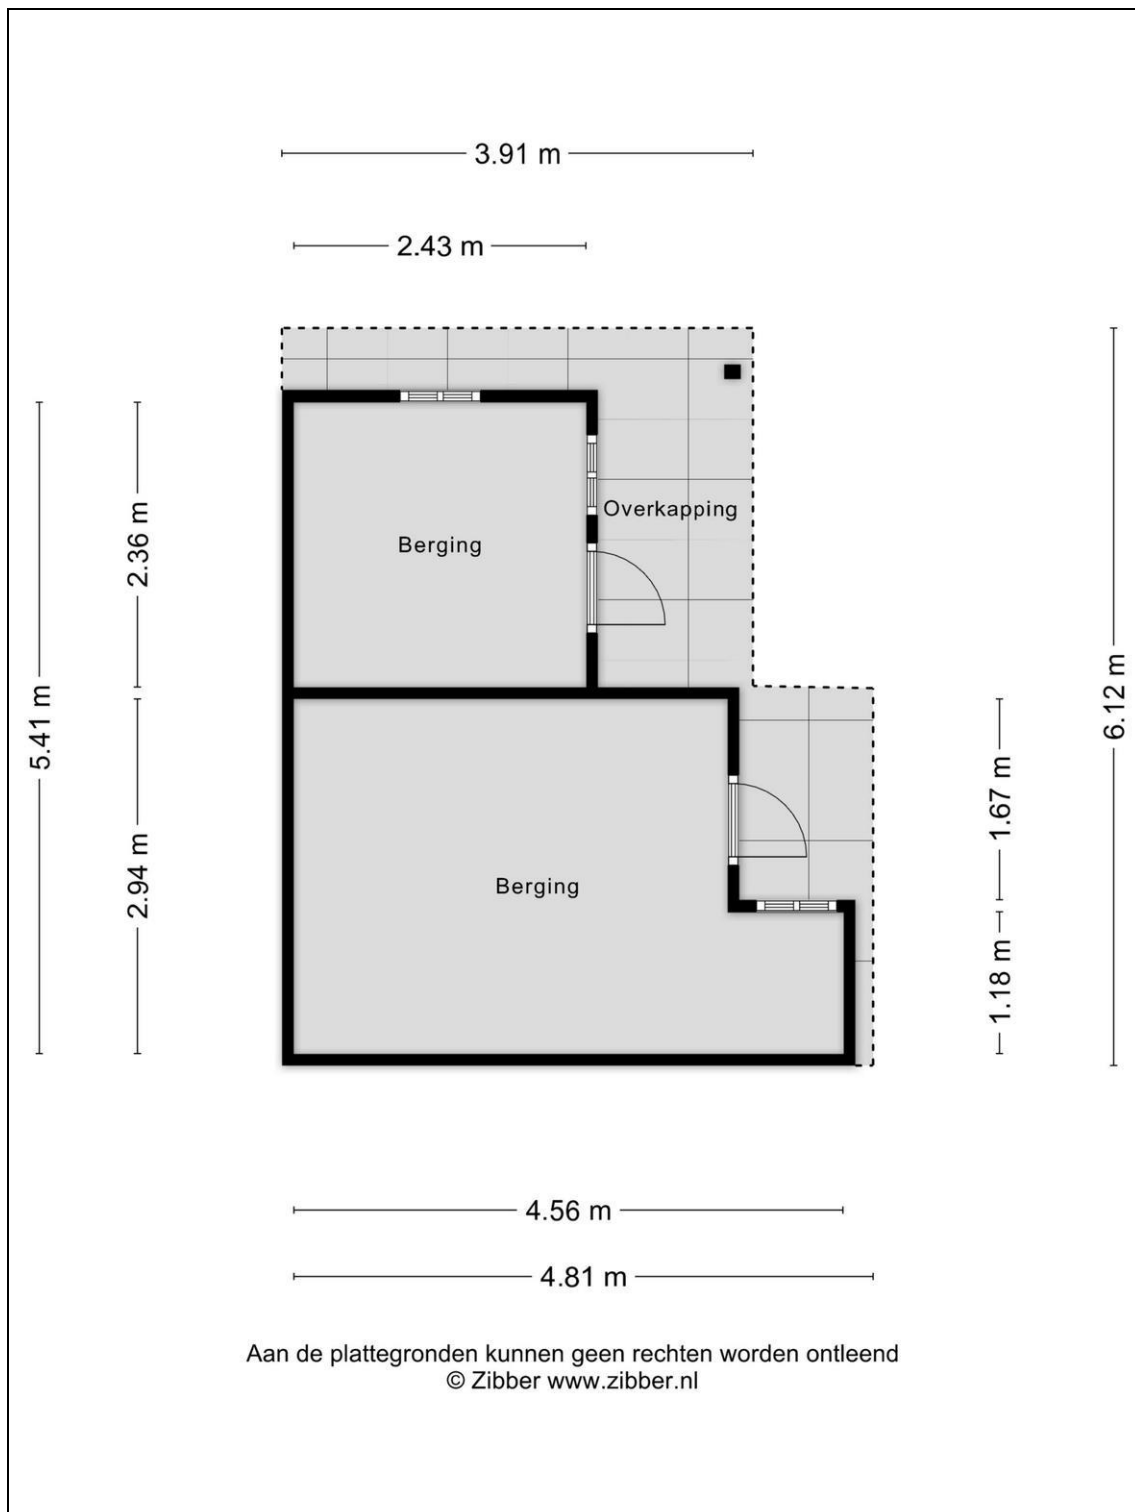

Op de 1e verdieping zijn nog eens drie ruime slaapkamers te vinden, waarvan de grootste over een aangrenzend balkon beschikt. Ook is vanuit deze slaapkamer, middels een vlizotrap, een van de twee vlieringen bereikbaar. De tweede vliering is via de overloop bereikbaar en ook op de overloop zelf is nog meer opbergruimte te vinden. De badkamer op deze verdieping heeft een separaat ligbad, een inloofdouche, een tweede toilet en een wastafel met meubel.

Begane grond

1e verdieping

Kelder

Vlieringen

Berging achtertuin

Overkapping achtertuin

Kadaster

Kadastrale gegevens	
Adres	van Ostadelaan 46
Postcode / Plaats	1701 LJ Heerhugowaard
Gemeente	Heerhugowaard
Sectie / Perceel	G / 1254
Oppervlakte	798 m ²
Soort	Volle eigendom