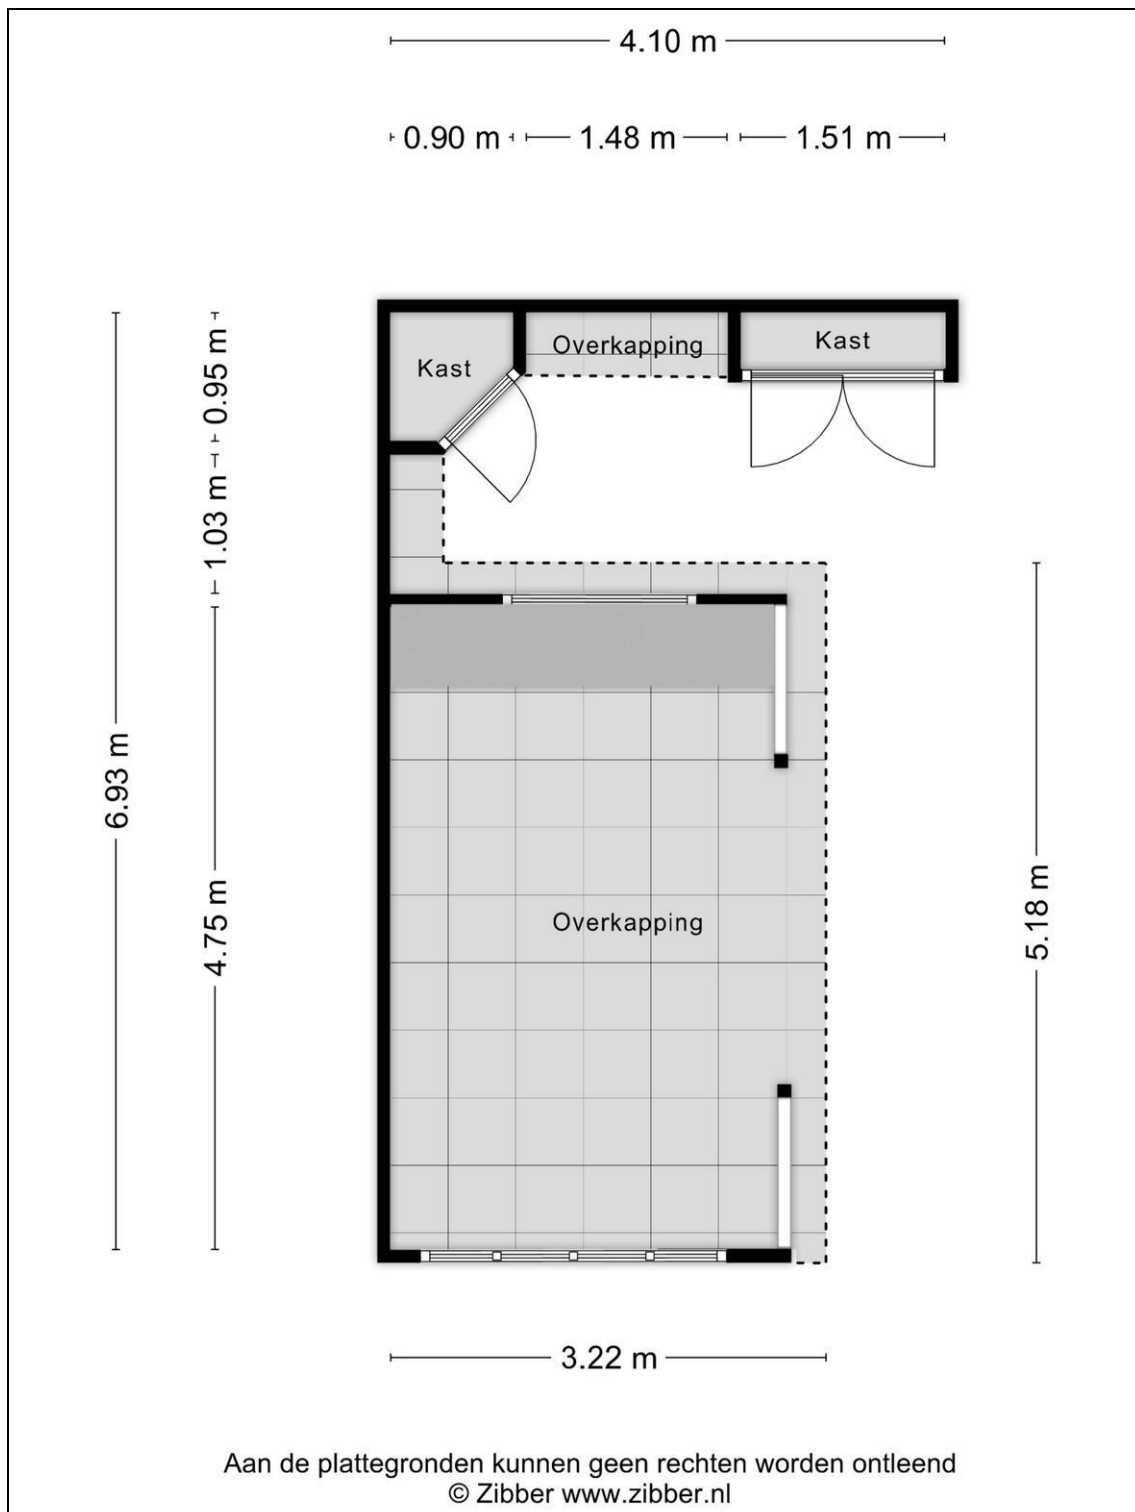

Op de 1e verdieping zijn nog eens drie ruime slaapkamers te vinden, waarvan de grootste over een aangrenzend balkon beschikt. Ook is vanuit deze slaapkamer, middels een vlizotrap, een van de twee vlieringen bereikbaar. De tweede vliering is via de overloop bereikbaar en ook op de overloop zelf is nog meer opbergruimte te vinden. De badkamer op deze verdieping heeft een separaat ligbad, een inloofdouche, een tweede toilet en een wastafel met meubel.

Begane grond

1e verdieping

Kelder

Vlieringen

Berging achtertuin

Overkapping achtertuin

Kadaster

Kadastrale gegevens	
Adres	van Ostadelaan 46
Postcode / Plaats	1701 LJ Heerhugowaard
Gemeente	Heerhugowaard
Sectie / Perceel	G / 1254
Oppervlakte	798 m ²
Soort	Volle eigendom