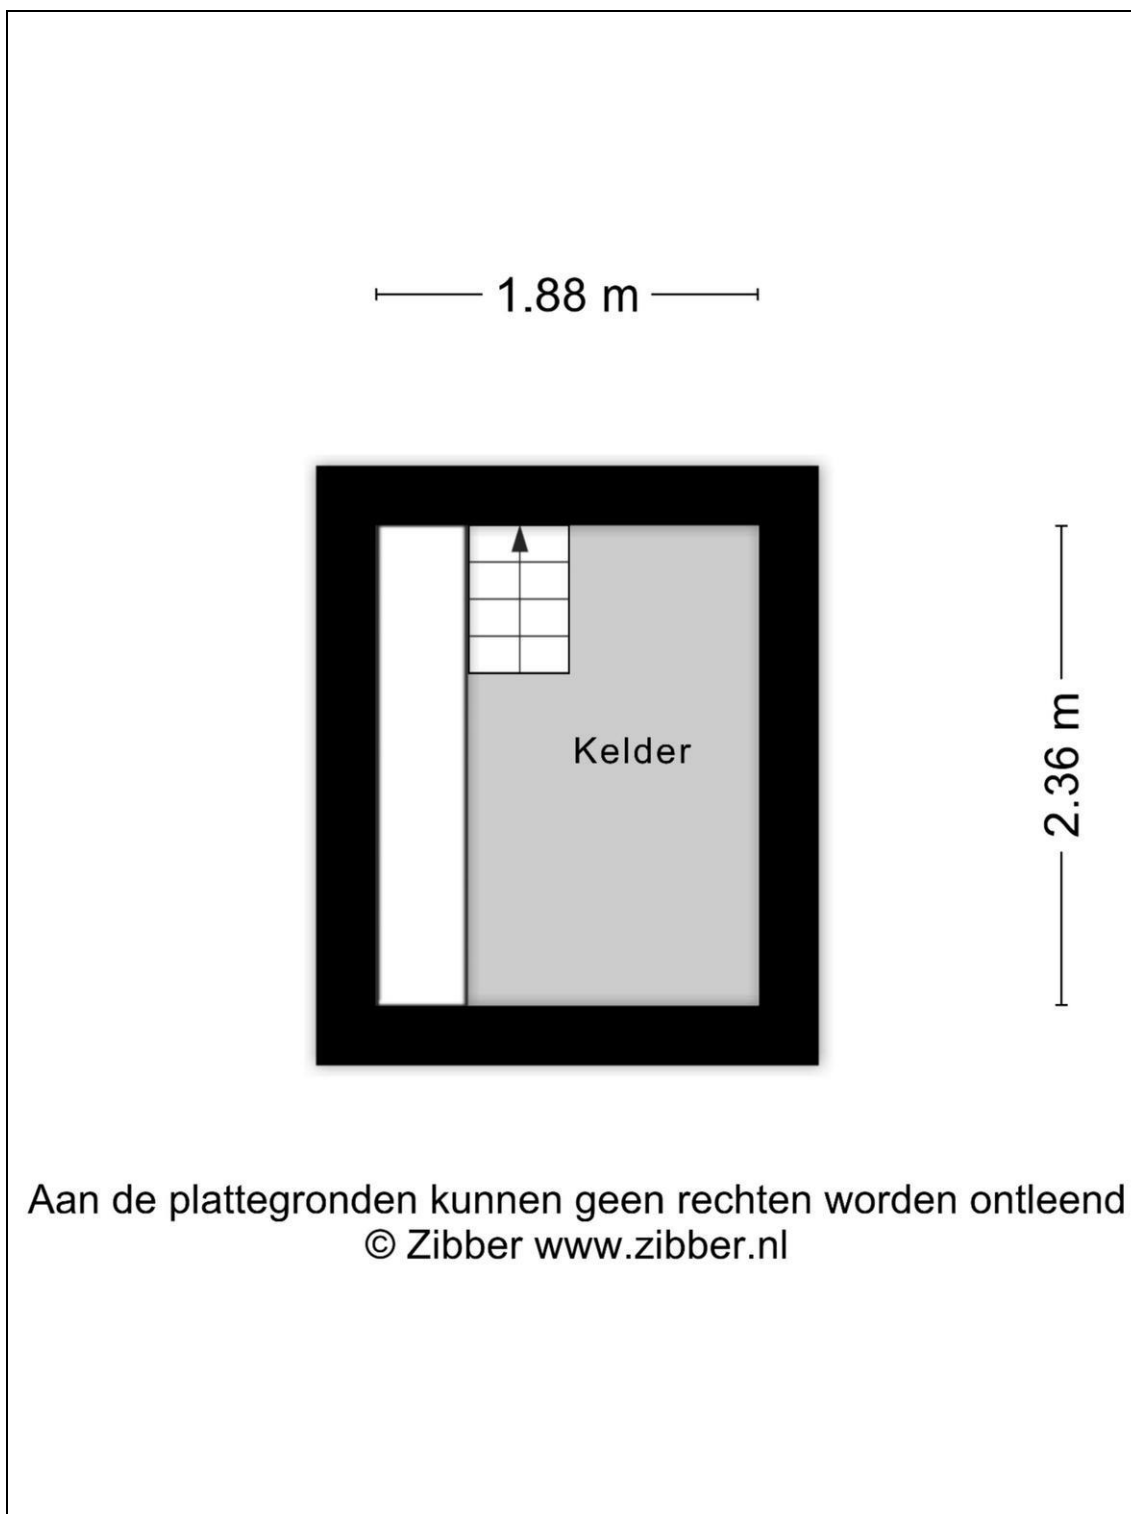

Locatie

van Ostadelaan 46
1701 LJ HEERHUGOWAARD

Foto's

Foto's

Foto's

Foto's

Foto's

Foto's

Begane grond

1e verdieping

Kelder

Vlieringen

Berging achtertuin

Overkapping achtertuin

Kadaster

Kadastrale gegevens	
Adres	van Ostadelaan 46
Postcode / Plaats	1701 LJ Heerhugowaard
Gemeente	Heerhugowaard
Sectie / Perceel	G / 1254
Oppervlakte	798 m ²
Soort	Volle eigendom