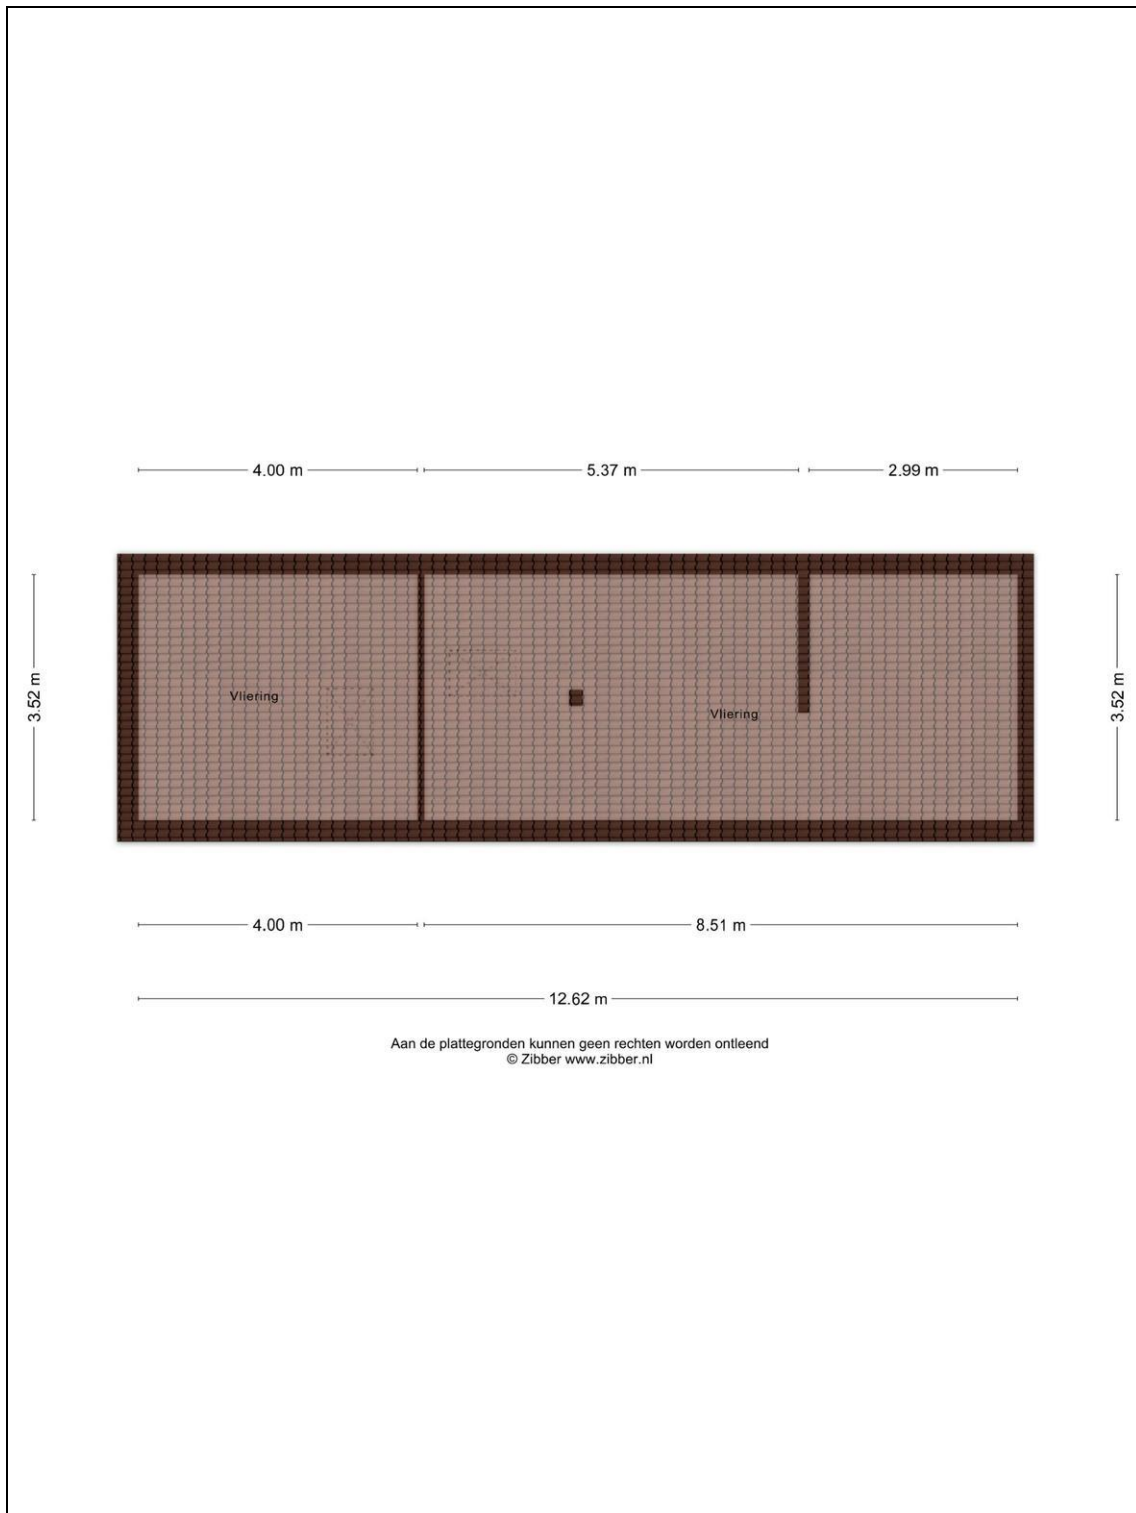

Begane grond

1e verdieping

Kelder

Vlieringen

Berging achtertuin

Overkapping achtertuin

Kadaster

Kadastrale gegevens	
Adres	van Ostadelaan 46
Postcode / Plaats	1701 LJ Heerhugowaard
Gemeente	Heerhugowaard
Sectie / Perceel	G / 1254
Oppervlakte	798 m ²
Soort	Volle eigendom