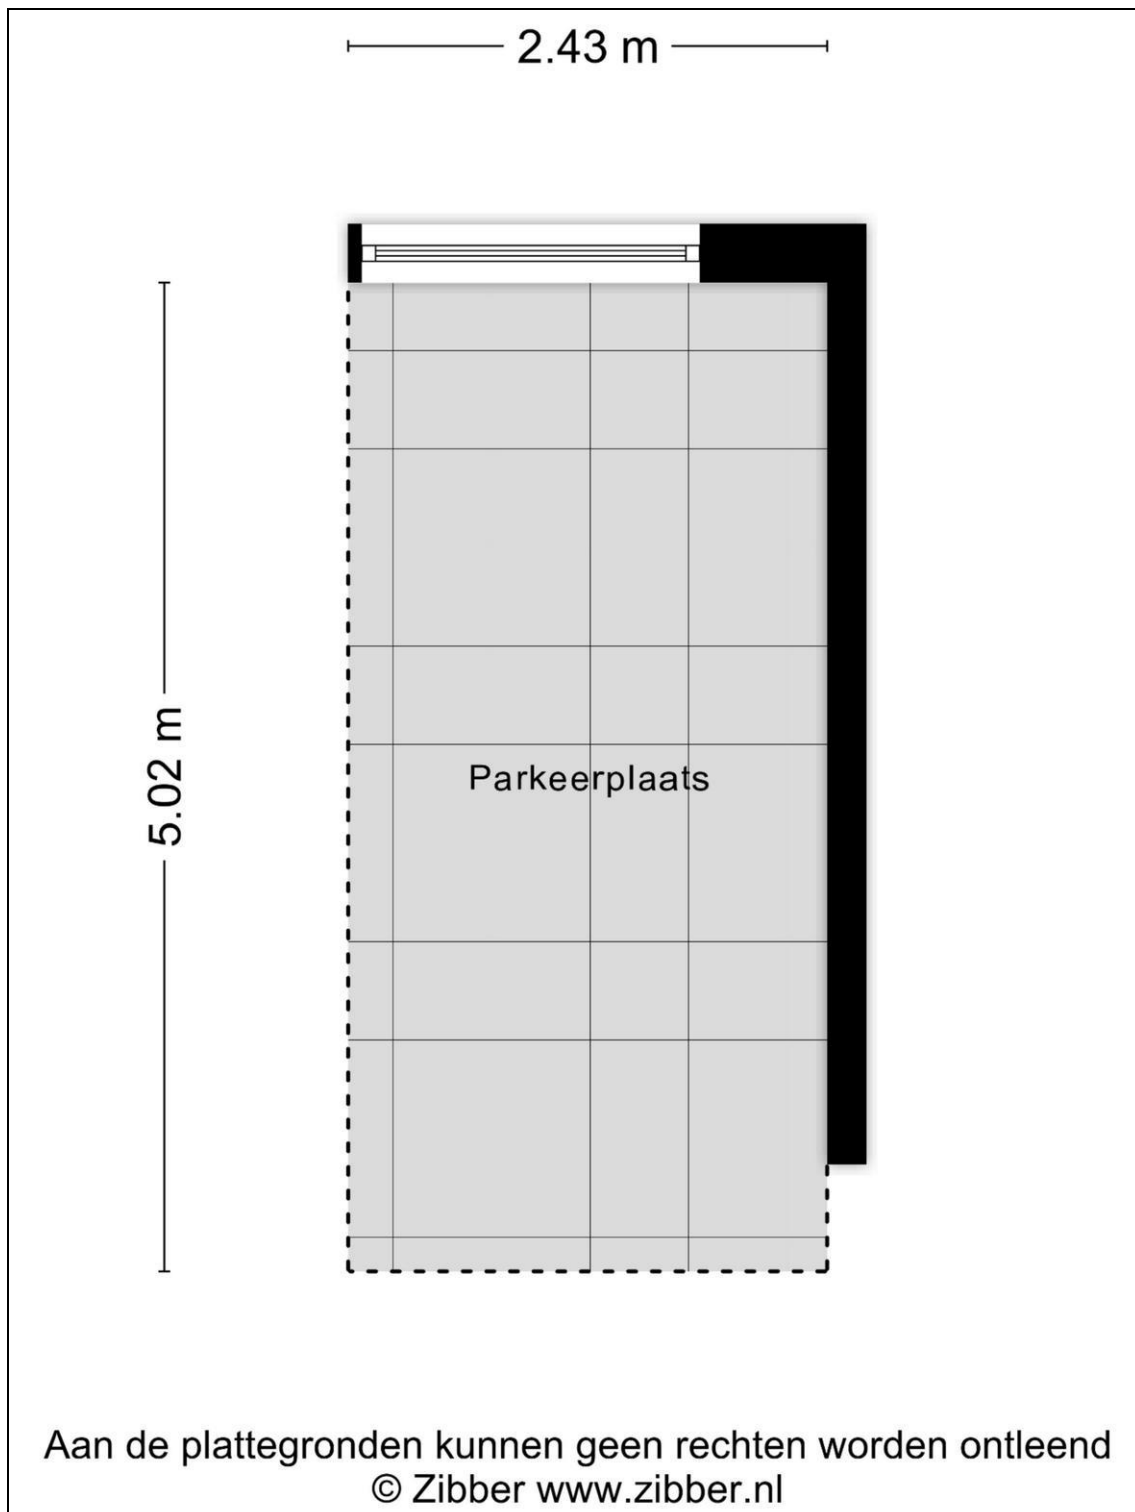

Parkeerplaats