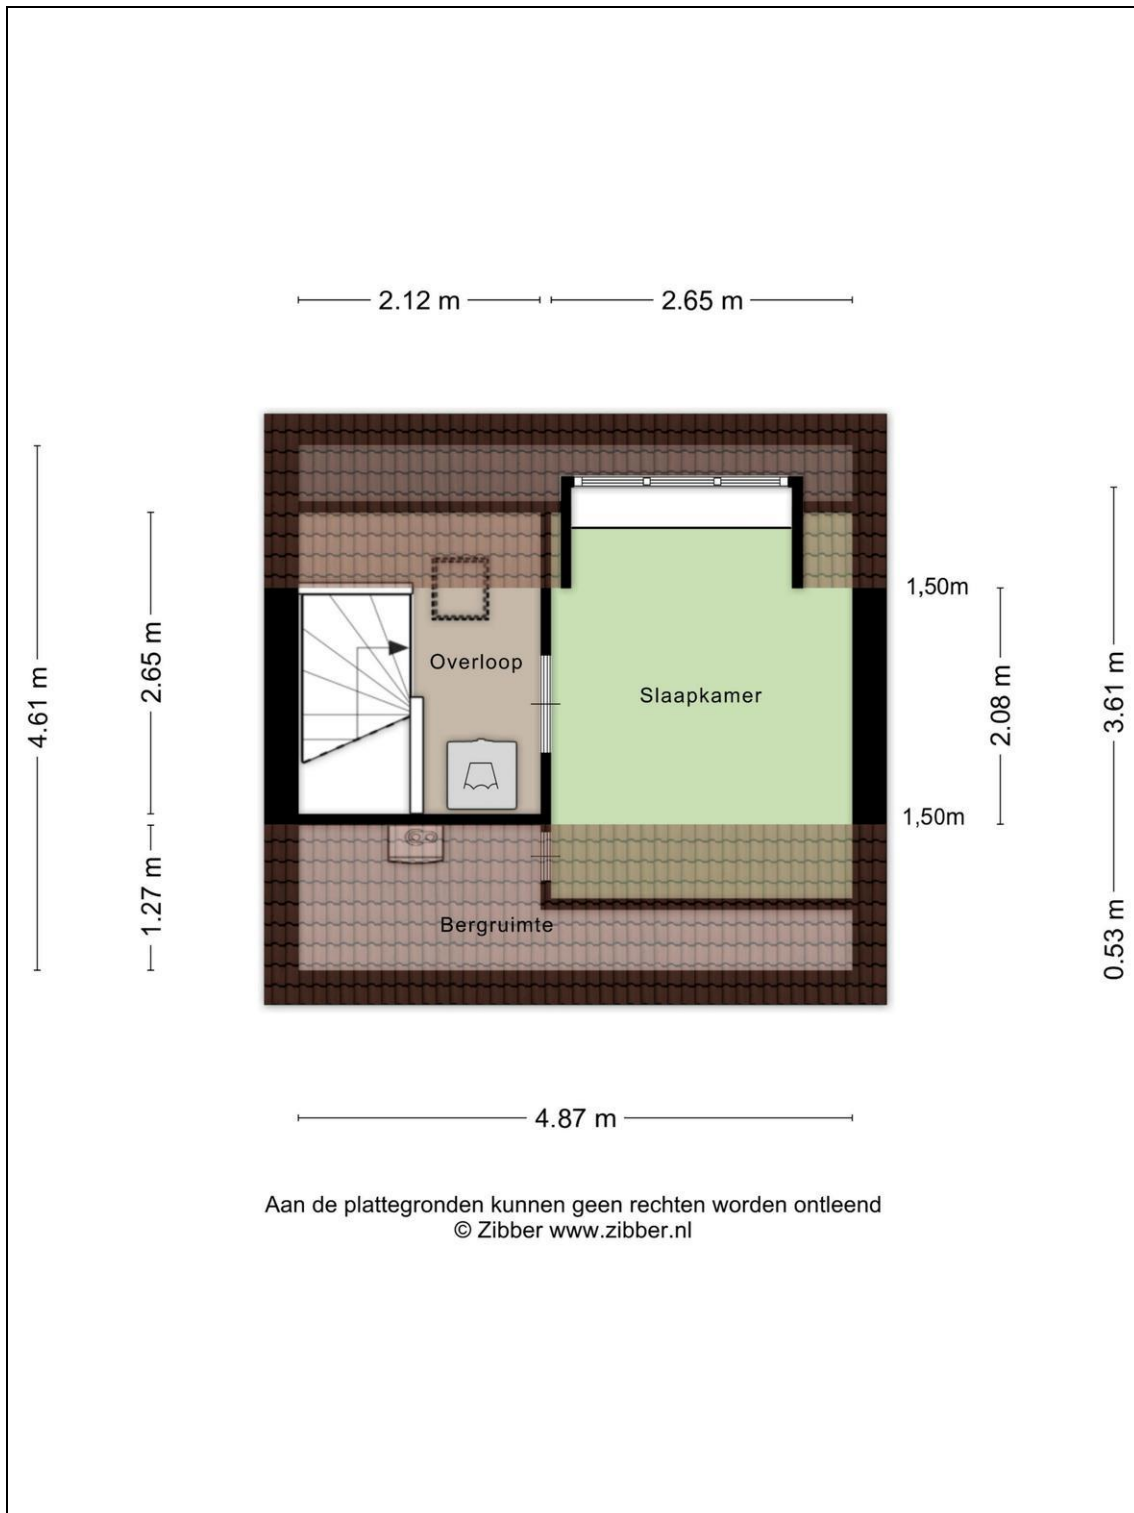

Via de brede entree bereik je de verdiepingen, waar je beschikt over drie slaapkamers, verdeeld over twee woonlagen. De badkamer bevindt zich op de eerste verdieping, is eenvoudig en behoeft renovatie. Momenteel beschikt de badkamer over een douchecabine, wastafel en wasmachineaansluiting. Op de tweede verdieping is eveneens een aansluiting voor de wasmachine aanwezig, waardoor je ervoor kunt kiezen de wasruimte hier te creëren. Daarnaast vind je op deze verdieping extra bergruimte en toegang tot de derde slaapkamer, die is voorzien van een dakkapel met kunststof kozijnen.

Foto's

Foto's

Begane grond + tuin

Begane grond

1e verdieping

2e verdieping

Kadaster

Kadastrale gegevens	
Adres	De Kempenstraat 13
Postcode / Plaats	1827 AG Alkmaar
Gemeente	Alkmaar
Sectie / Perceel	I / 5210
Oppervlakte	123 m ²
Soort	Volle eigendom