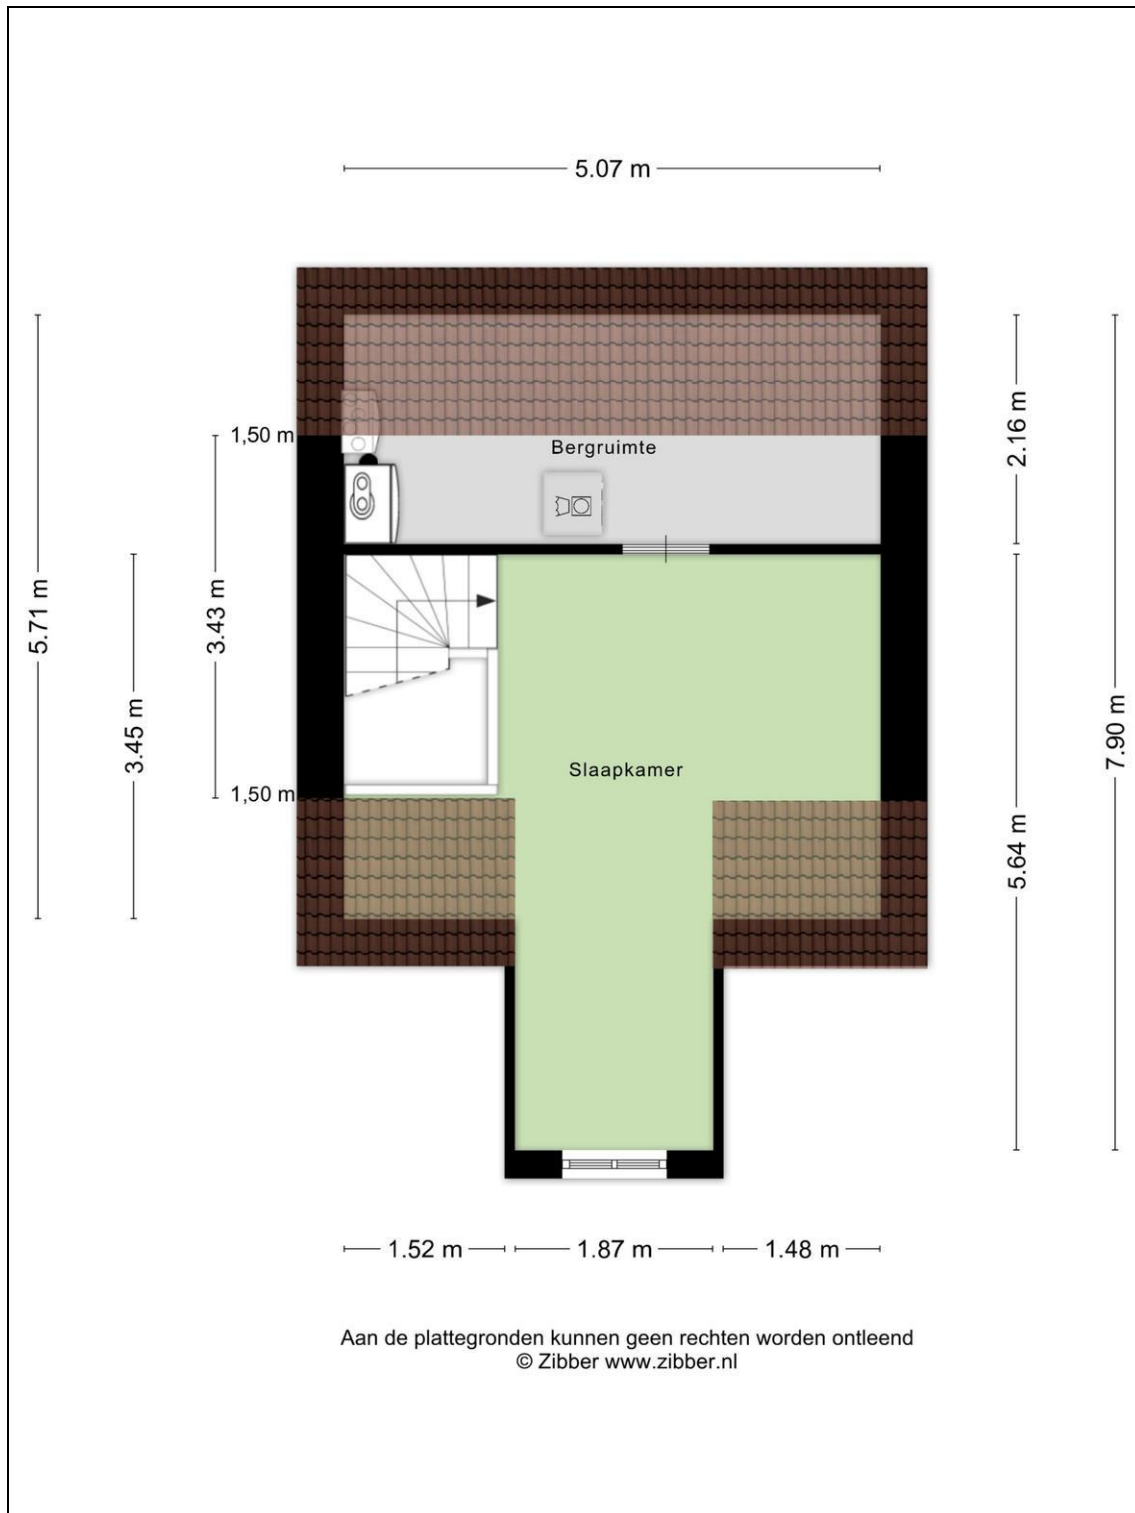

De eerste verdieping beschikt over twee ruime slaapkamers en de badkamer. Van origine waren hier drie slaapkamers aanwezig, waarvan twee aan de voorzijde. Deze kamers zijn samengevoegd, maar kunnen indien gewenst eenvoudig weer worden teruggebracht naar twee separate slaapkamers. De slaapkamer aan de achterzijde is eveneens ruim bemeten en grenst direct aan de badkamer. Een bijzonder detail is de karakteristieke uitsparing van het torentje, die zowel in deze slaapkamer als in de badkamer terugkomt. De badkamer is enkele jaren geleden vernieuwd en uitgevoerd in een moderne, stoere stijl. Hier vind je een douche, een tweede toilet en een wastafelmeubel met lades. Op de tweede verdieping bevindt zich de derde slaapkamer, waar eveneens op een slimme manier gebruik is gemaakt van de extra ruimte die het torentje biedt.

Jij wil toch ook koninklijk wonen in het huis met het torentje aan de Koningsspil?! Contact ons voor een bezichtiging en wij laten jou deze woning zien!

Algemeen:

woonoppervlakte 127 m² - gebouwgebonden buitenruimte 1 m² - externe bergruimte 10 m² - inhoud 473 m³
- perceeloppervlakte 130 m² – bouwjaar 2007 - energielabel A+ - volledig geïsoleerd - 14 zonnepanelen -
aanvaarding in overleg

Foto's

Foto's

Begane grond + tuin

Begane grond

1e verdieping

2e verdieping

Overkapping achtertuin

Berging achtertuin