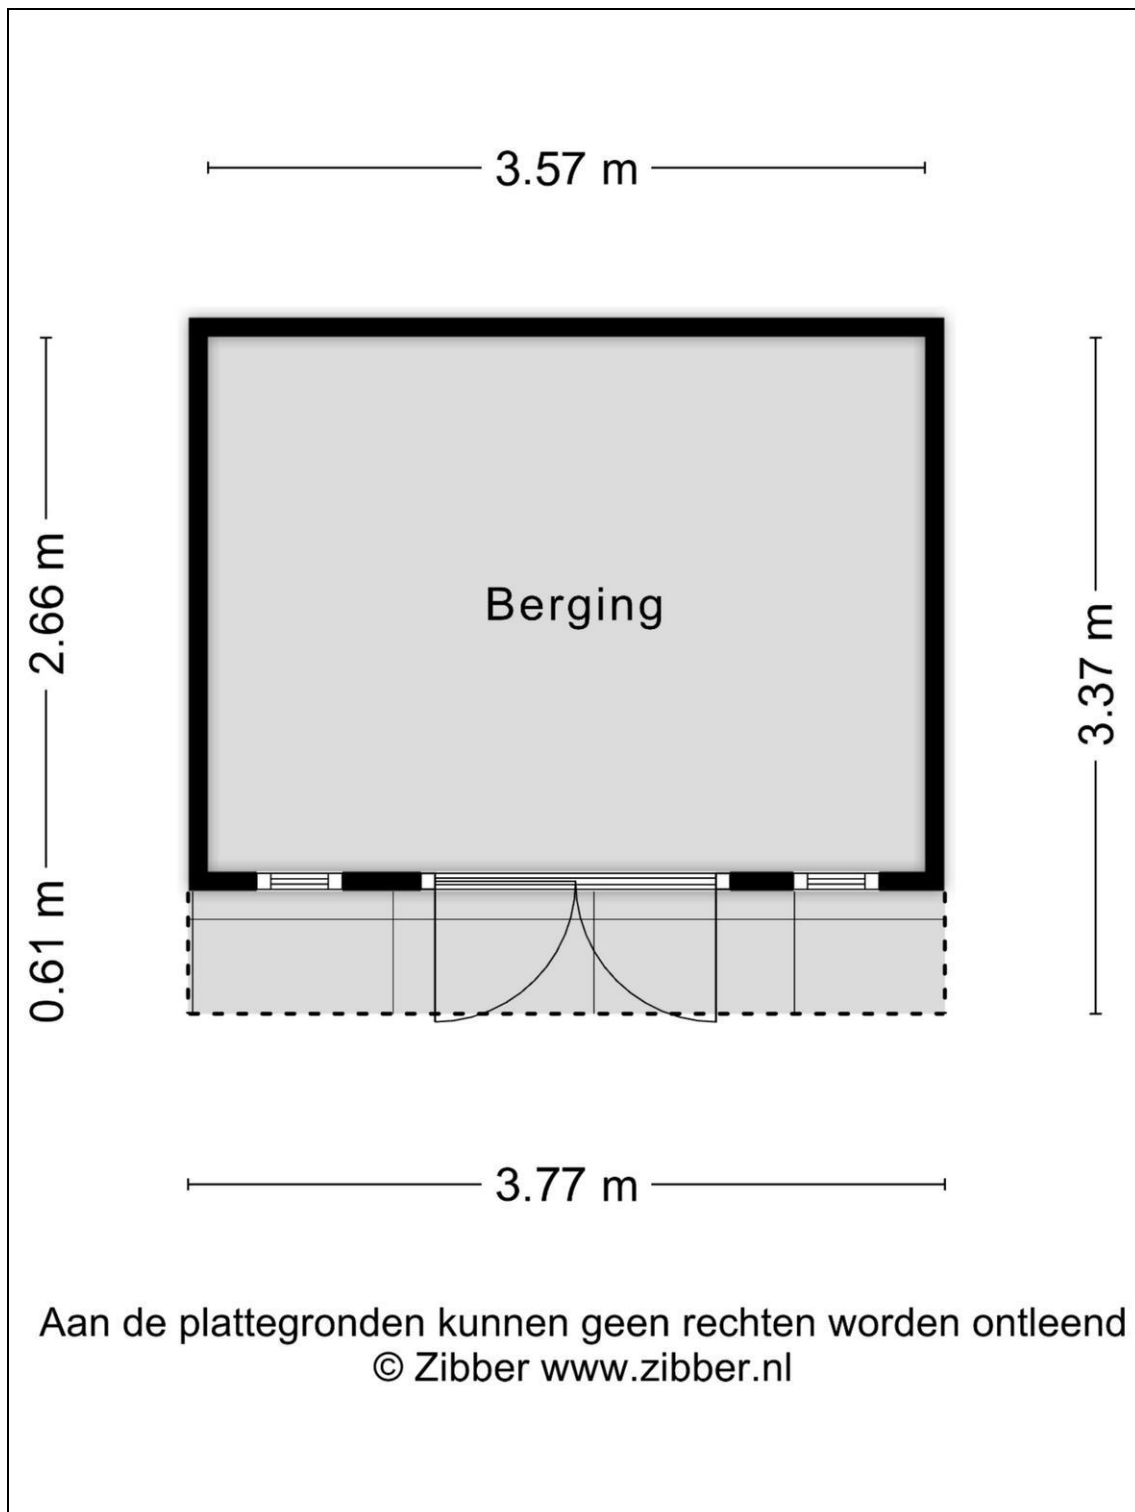

Berging achtertuin