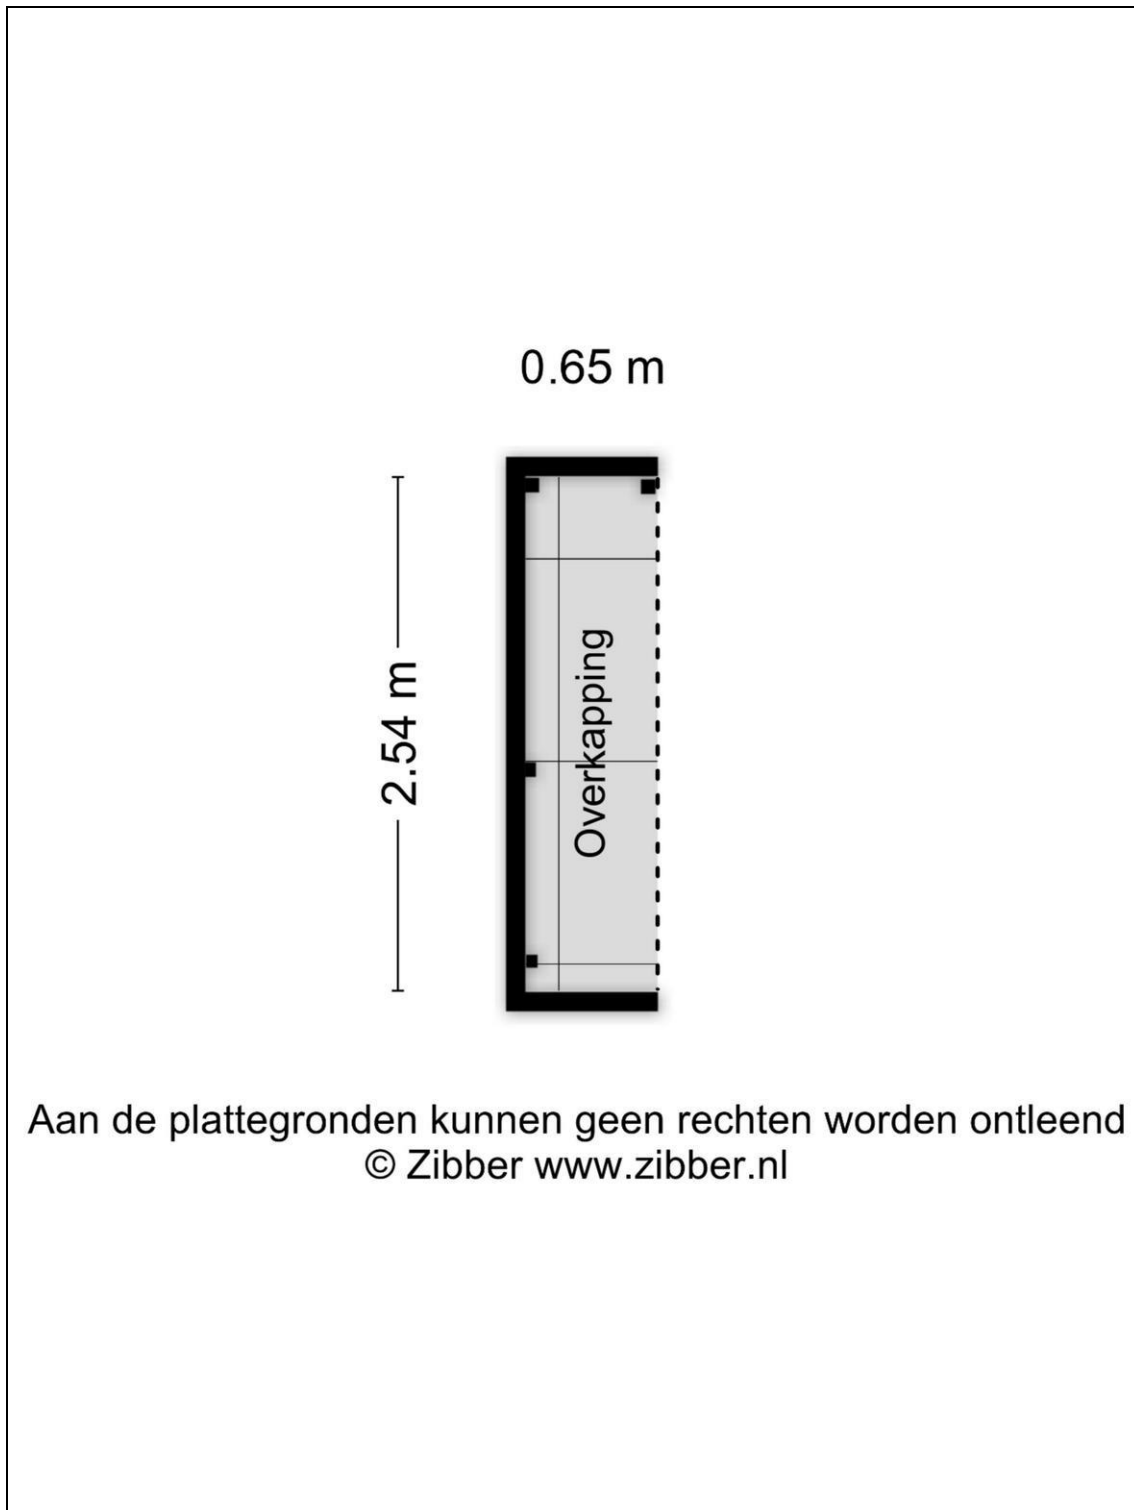

Overkapping achtertuin