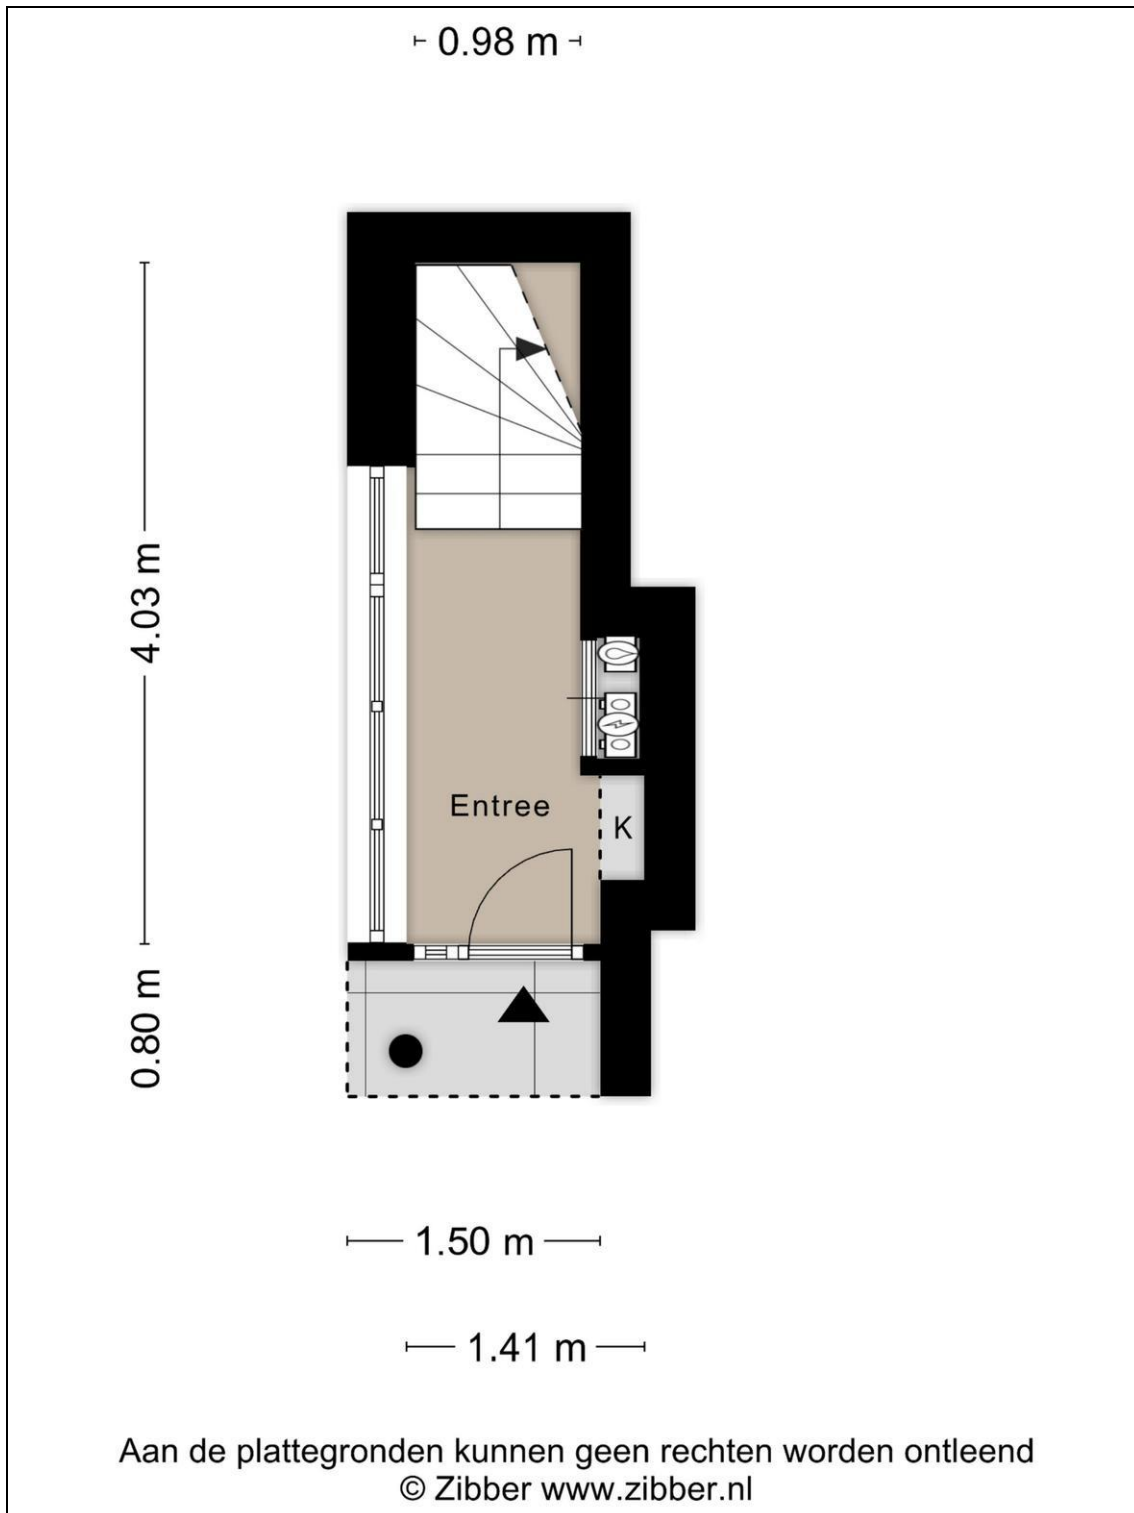

Begane grond