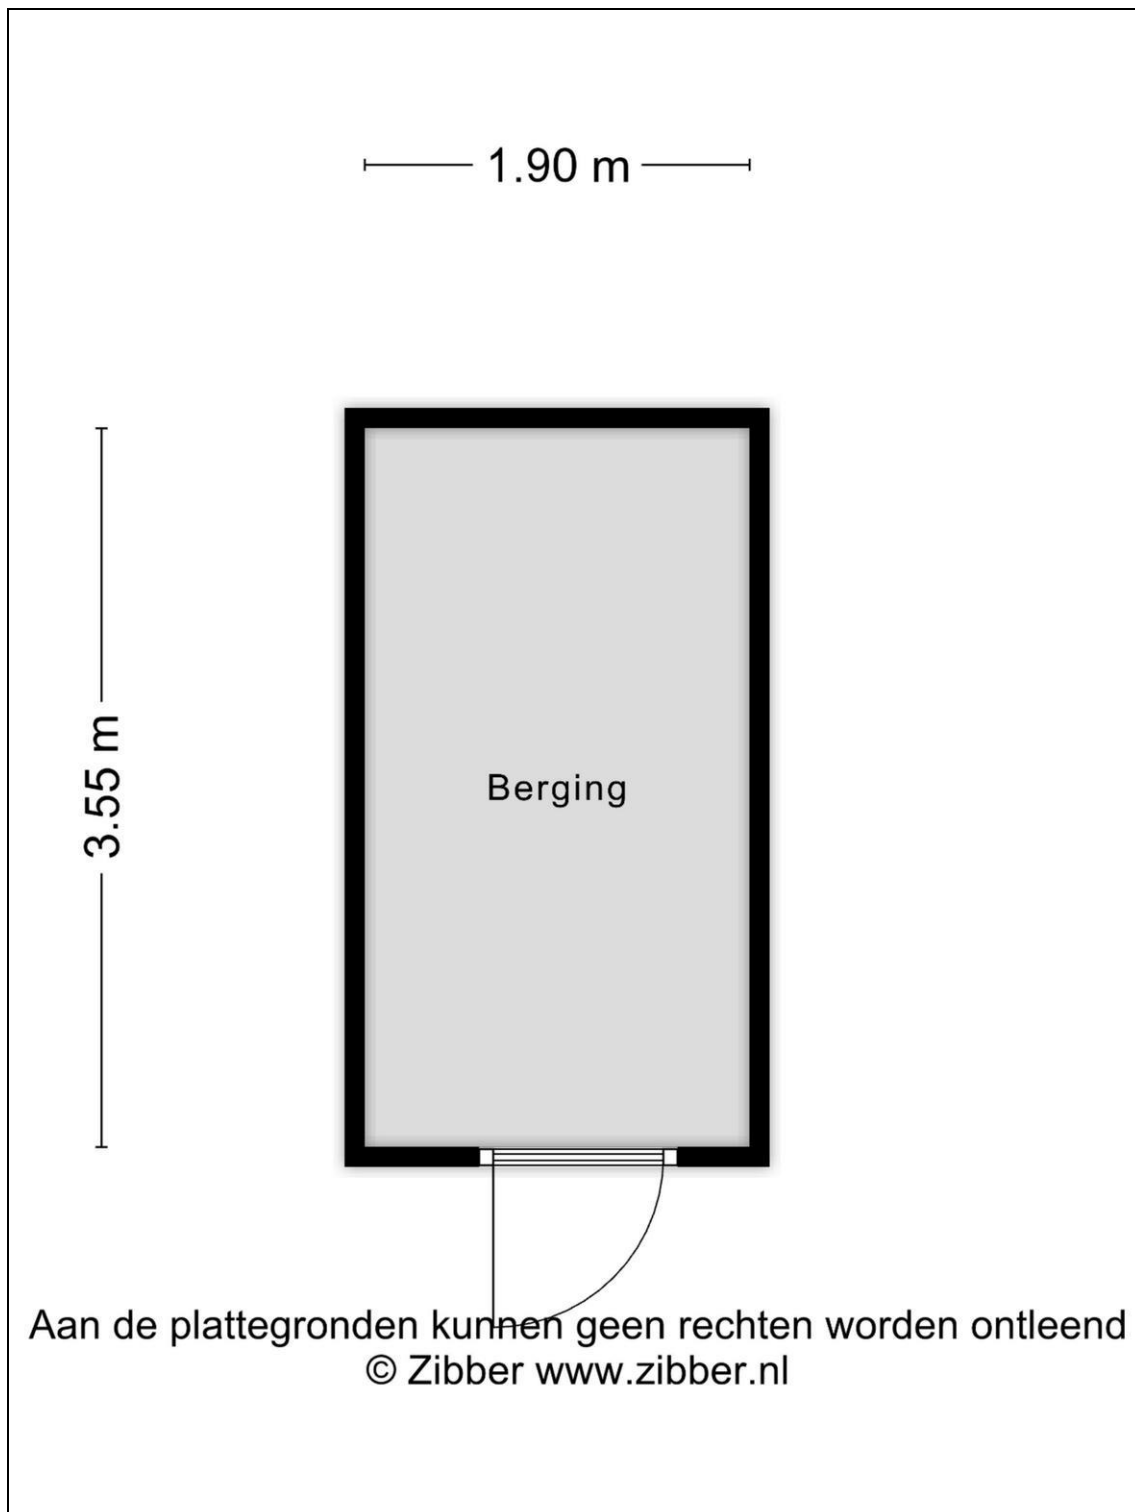

Begane grond

1e verdieping

2e verdieping

Berging

Kadaster

Kadastrale gegevens	
Adres	Anna van Bossetuin 5
Postcode / Plaats	1705 NR Heerhugowaard
Gemeente	Heerhugowaard
Sectie / Perceel	P / 6663
Oppervlakte	m ²
Soort	Volle eigendom