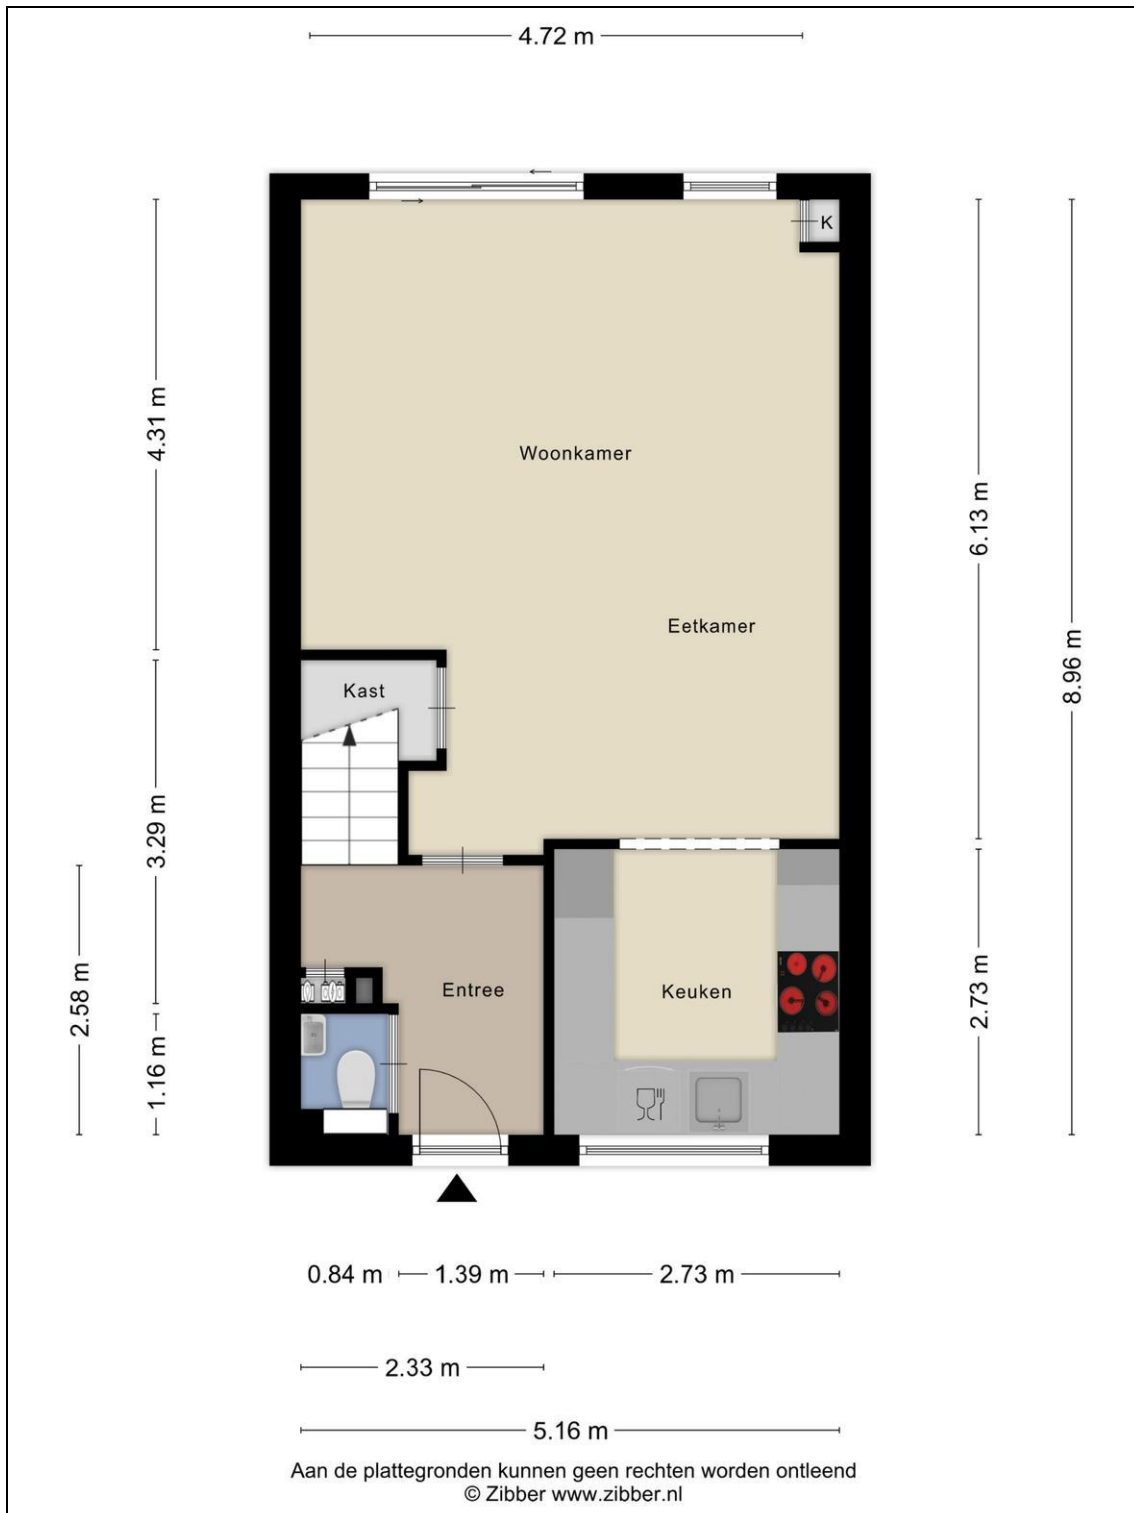

Begane grond