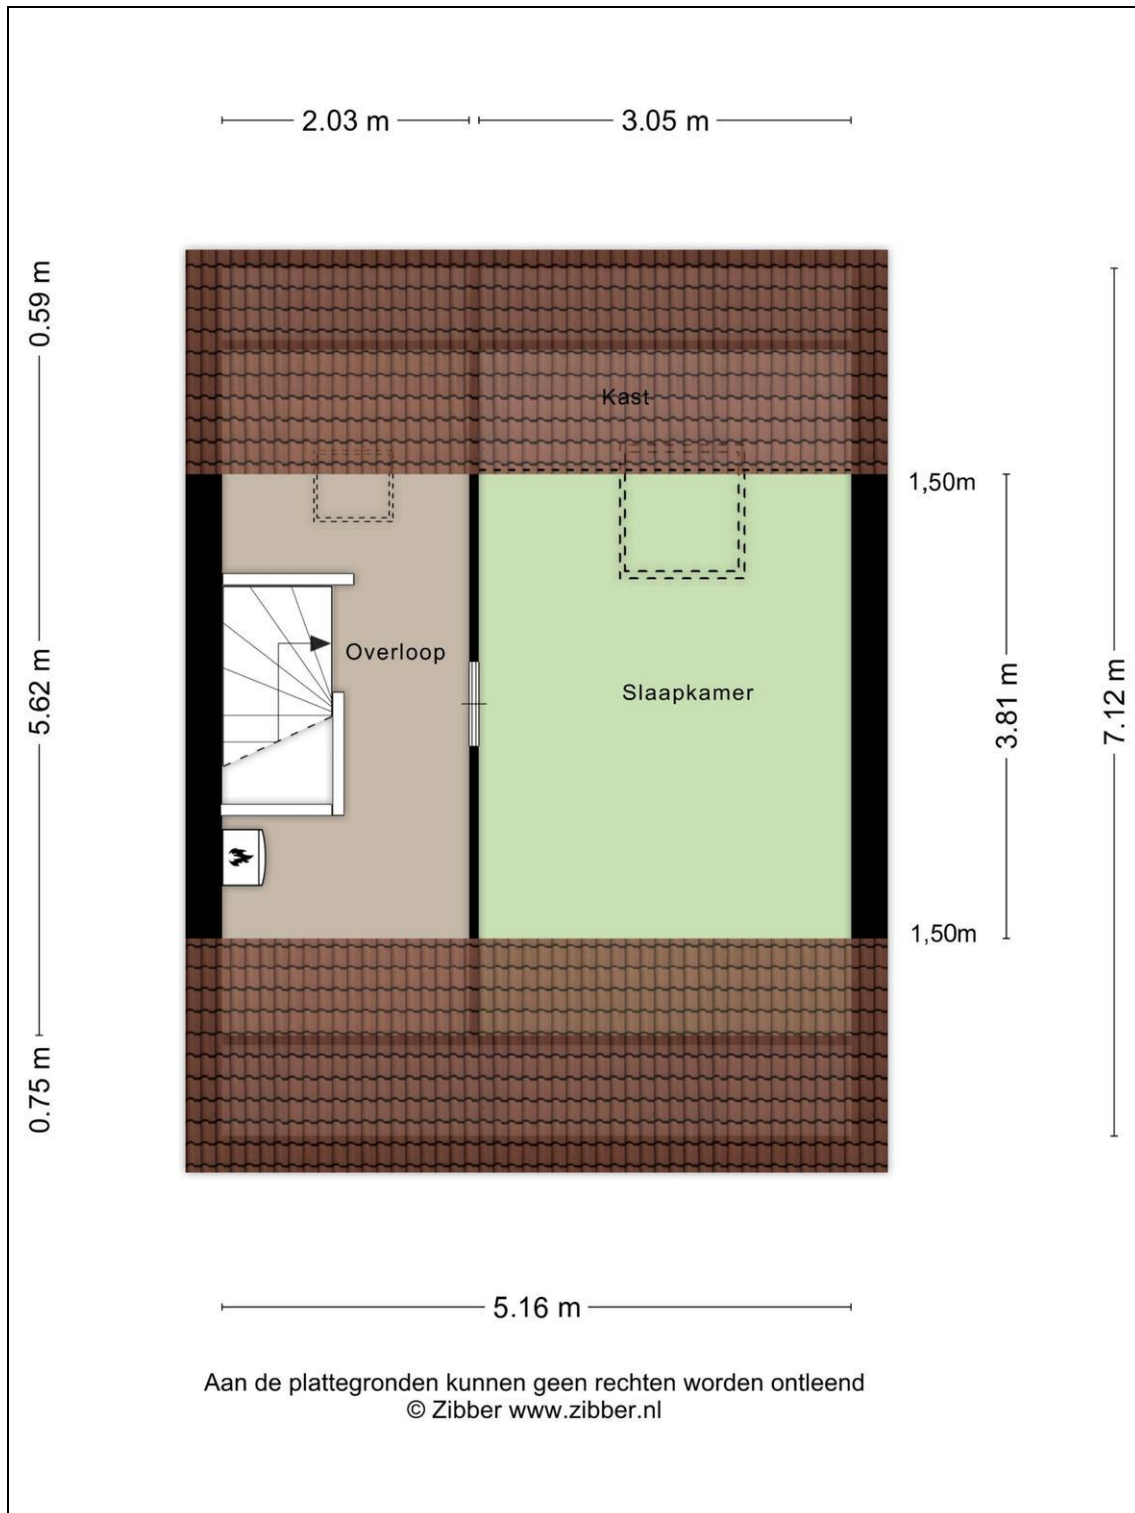

2e verdieping