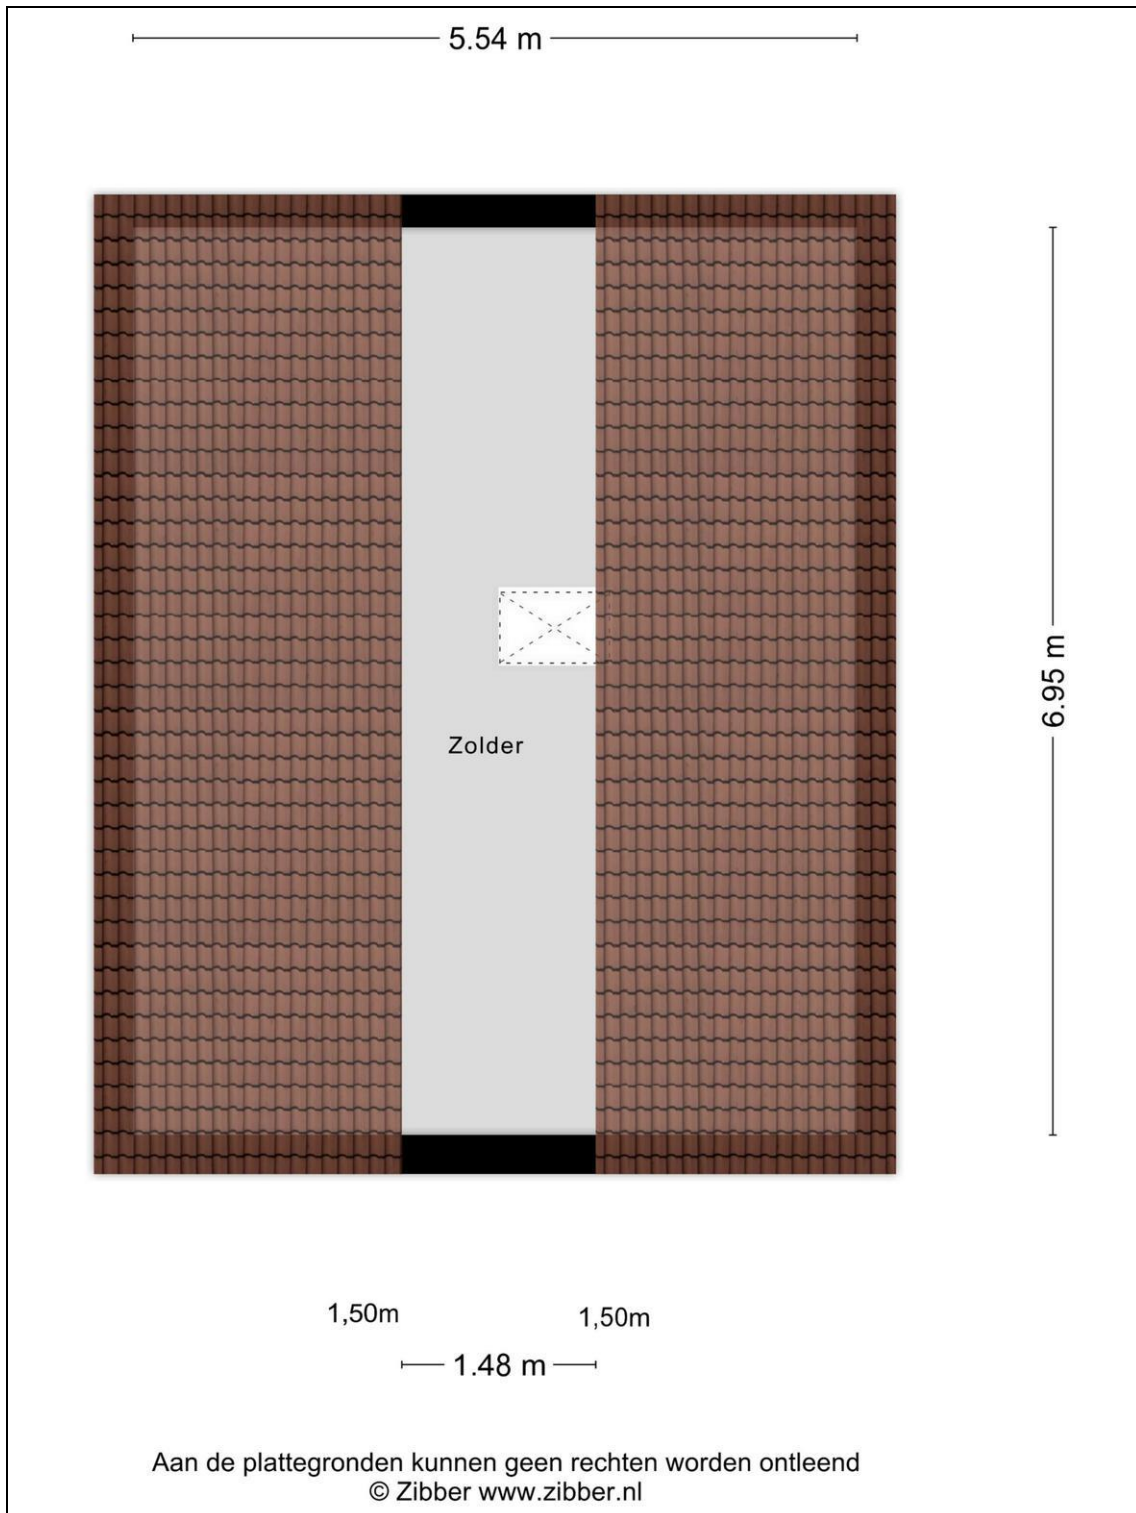

Begane grond + tuin

Begane grond

1e verdieping

Zolder

Garage

Kadaster

Kadastrale gegevens	
Adres	A.V.H. Destreelaan 86
Postcode / Plaats	1834 EG Sint Pancras
Gemeente	Sint Pancras
Sectie / Perceel	A / 3280
Oppervlakte	434 m ²
Soort	Volle eigendom