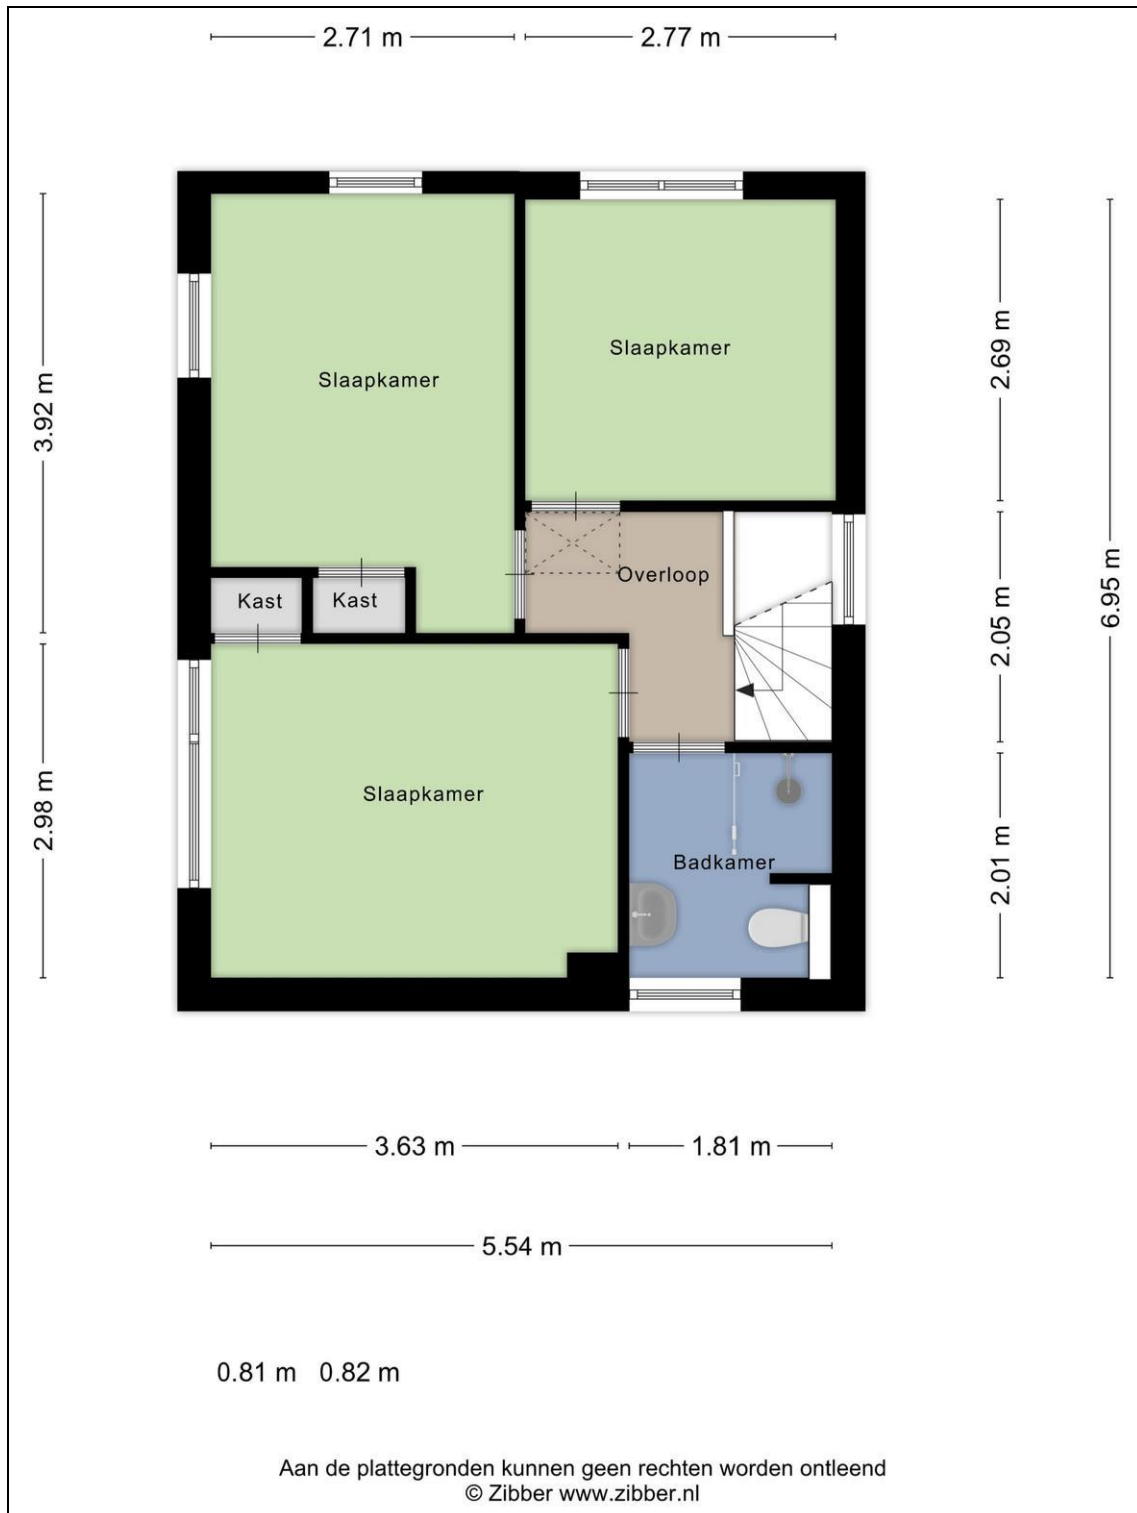

De indeling van de woning:

Parkeer één van de auto's op de oprit of in de garage. De entree van de woning is aan de zijkant van de woning. Je stapt binnen in een hal met toegang tot het toilet met fonteintje, de meterkast en de trap naar de eerste verdieping. De woonkamer is eveneens toegankelijk via de hal en beschikt over een fraai balkenskelet. Tevens is hier een doorzonfunctie en nog eens een extra kozijn in de zijgevel. De keuken is aansluitend en in een hoekopstelling geplaatst. Er zijn een 4-pits keramische kookplaat, afzuigkap, koelkast, combimagnetron en een vaatwasser aanwezig. Aansluitend is een gang met een vaste kast en een poortdeur die uitkomt bij de oprit. Tevens is een berging toegankelijk, waar naast opbergruimte ook de cv-ketel (Remeha, 2004) en de wasmachine aansluiting aanwezig zijn. De groene achtertuin is bereikbaar via de berging en is op het westen gelegen. Achter de garage is een waterbron aanwezig en er is een separate waterpomp voor het bewateren van de tuin.

De overloop van de eerste verdieping brengt je naar drie slaapkamers en de badkamer. Twee slaapkamers zijn aan de achterzijde gesitueerd. Eén van deze kamers beschikt over een vaste kast, net als de slaapkamer aan de voorzijde. De badkamer is een aantal jaar geleden vernieuwd en is voorzien van een inloopdouche, tweede toilet en een wastafel. Tevens is middels de vlizotrap de bergzolder bereikbaar.

Begane grond + tuin

Begane grond

1e verdieping

Zolder

Garage

Kadaster

Kadastrale gegevens	
Adres	A.V.H. Destreelaan 86
Postcode / Plaats	1834 EG Sint Pancras
Gemeente	Sint Pancras
Sectie / Perceel	A / 3280
Oppervlakte	434 m ²
Soort	Volle eigendom