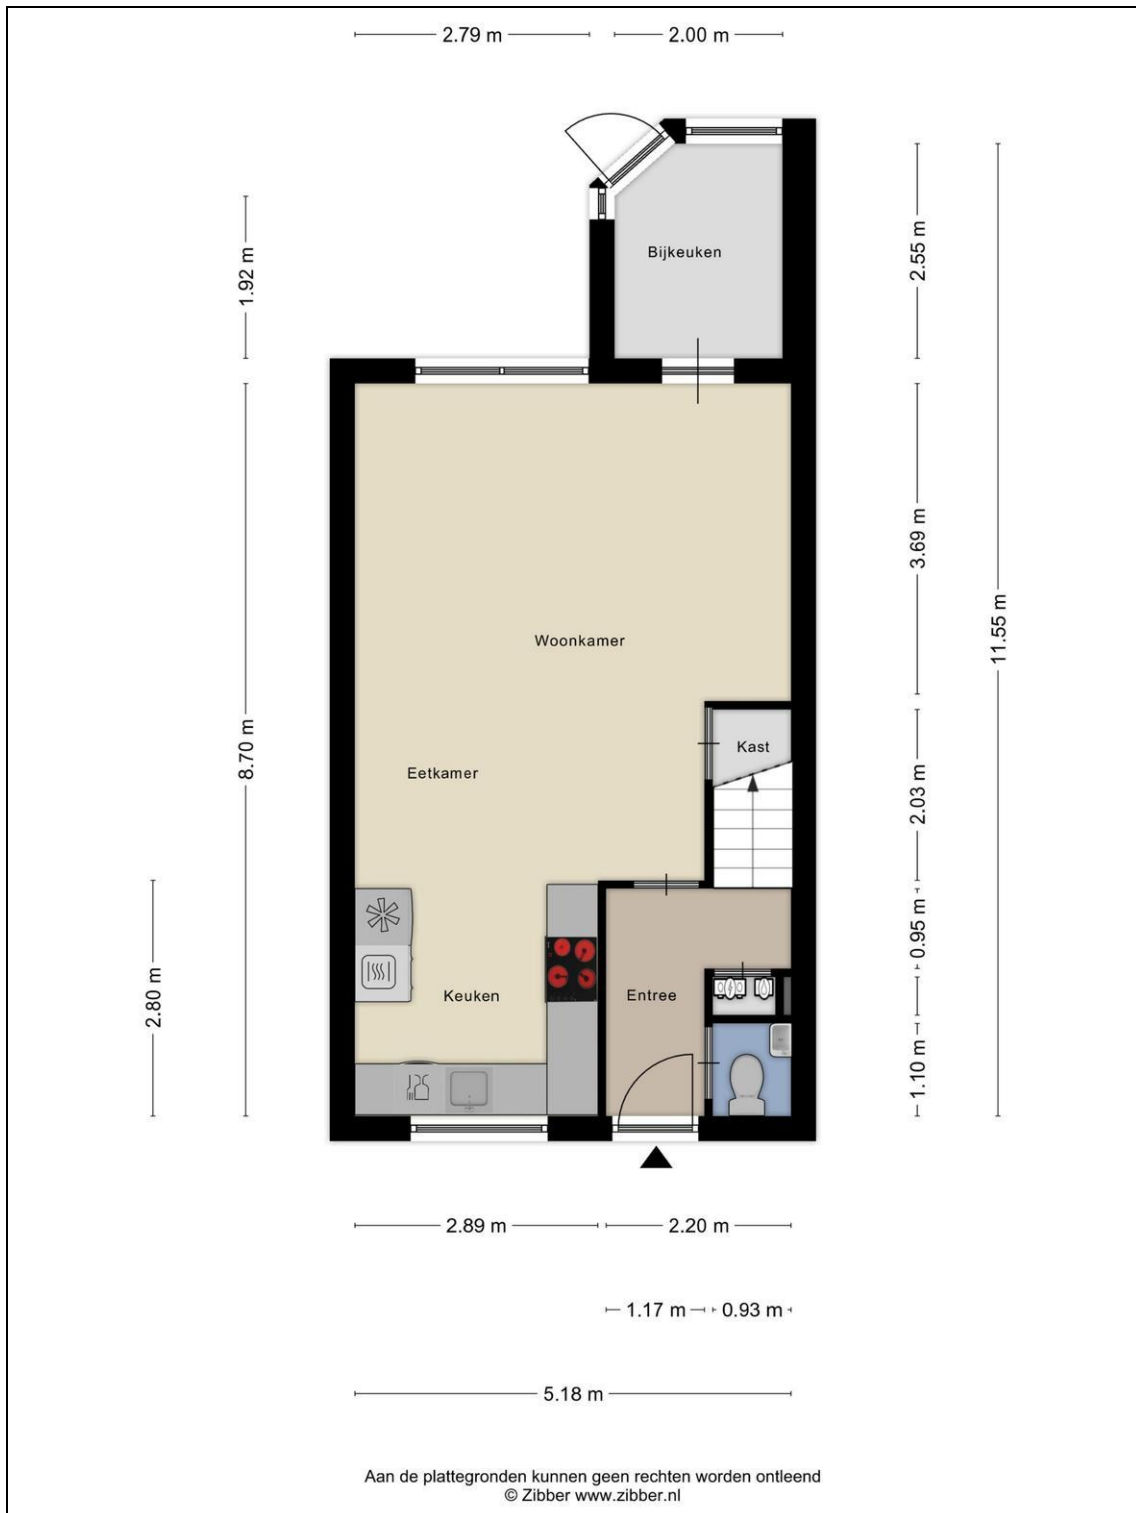

Begane grond