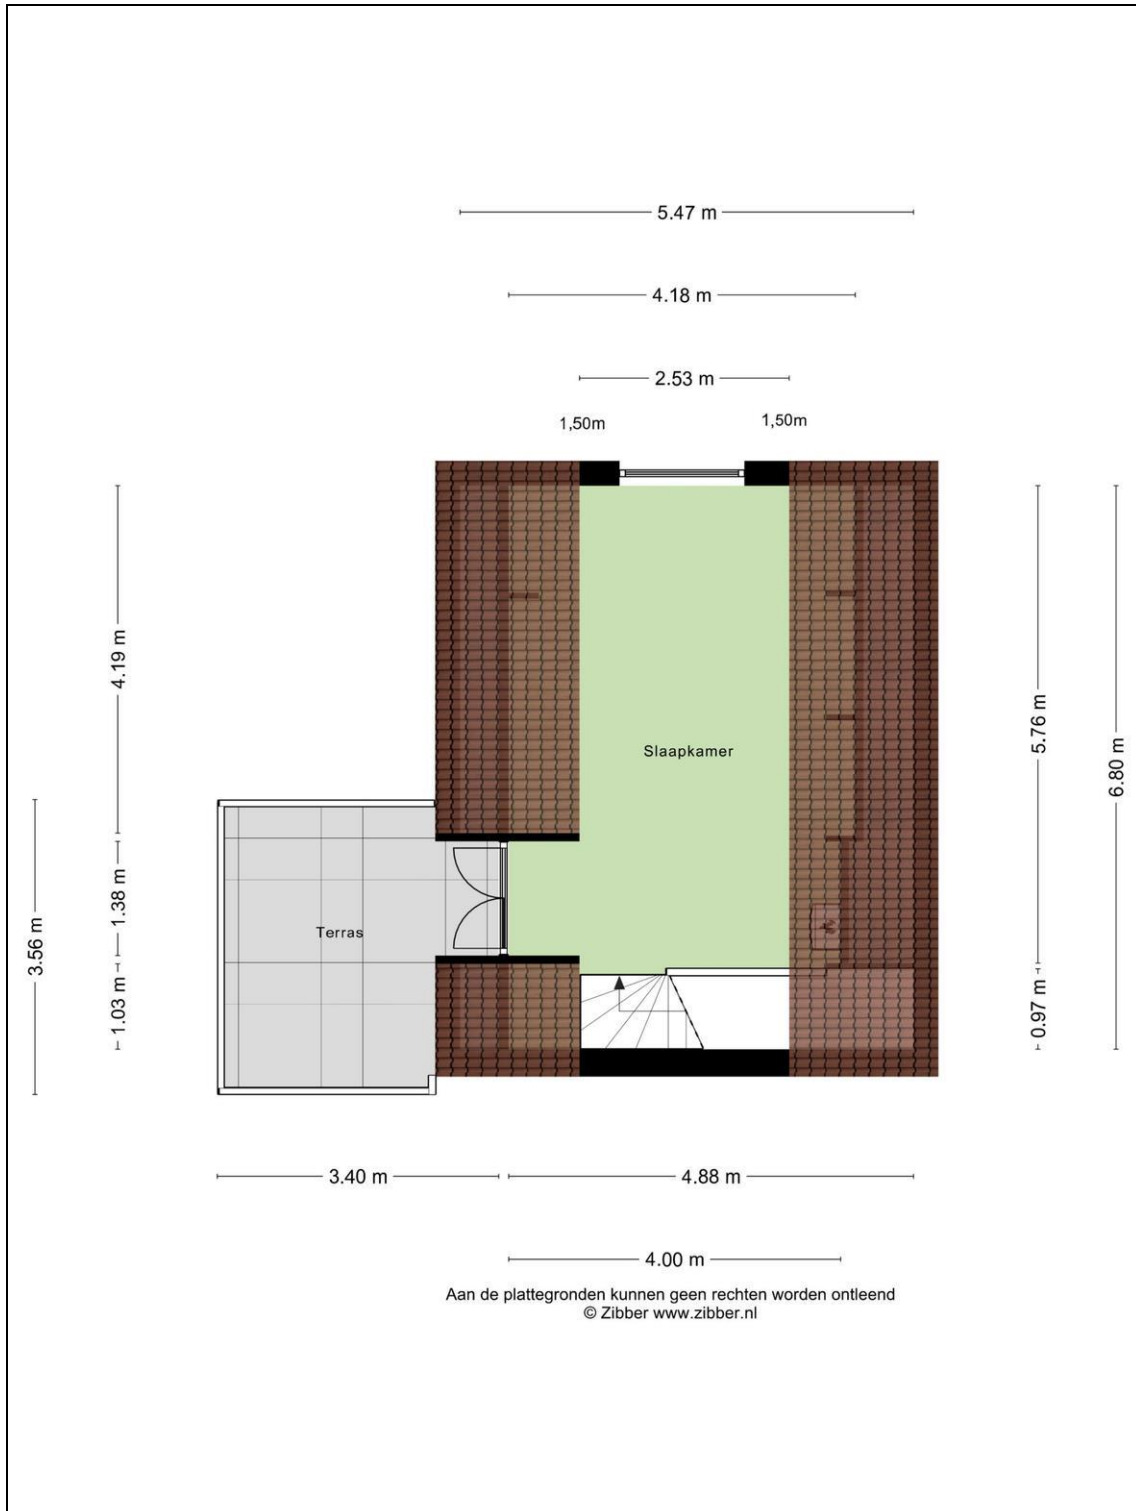

3e verdieping