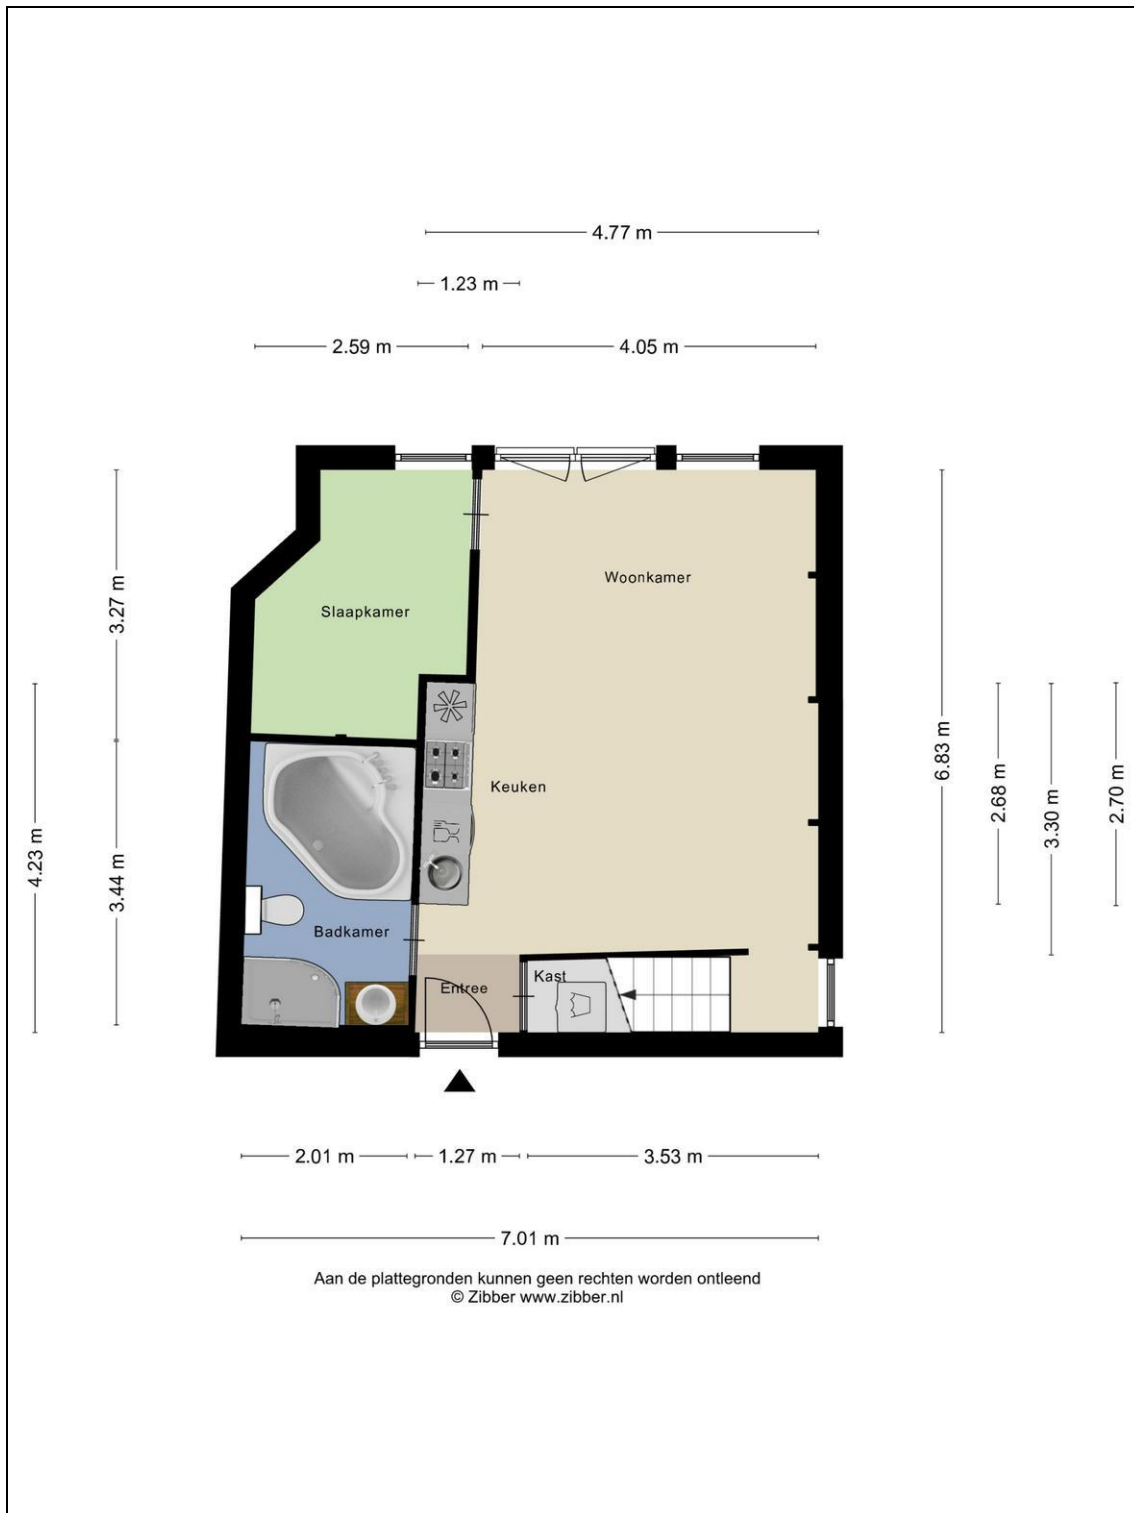

2e verdieping