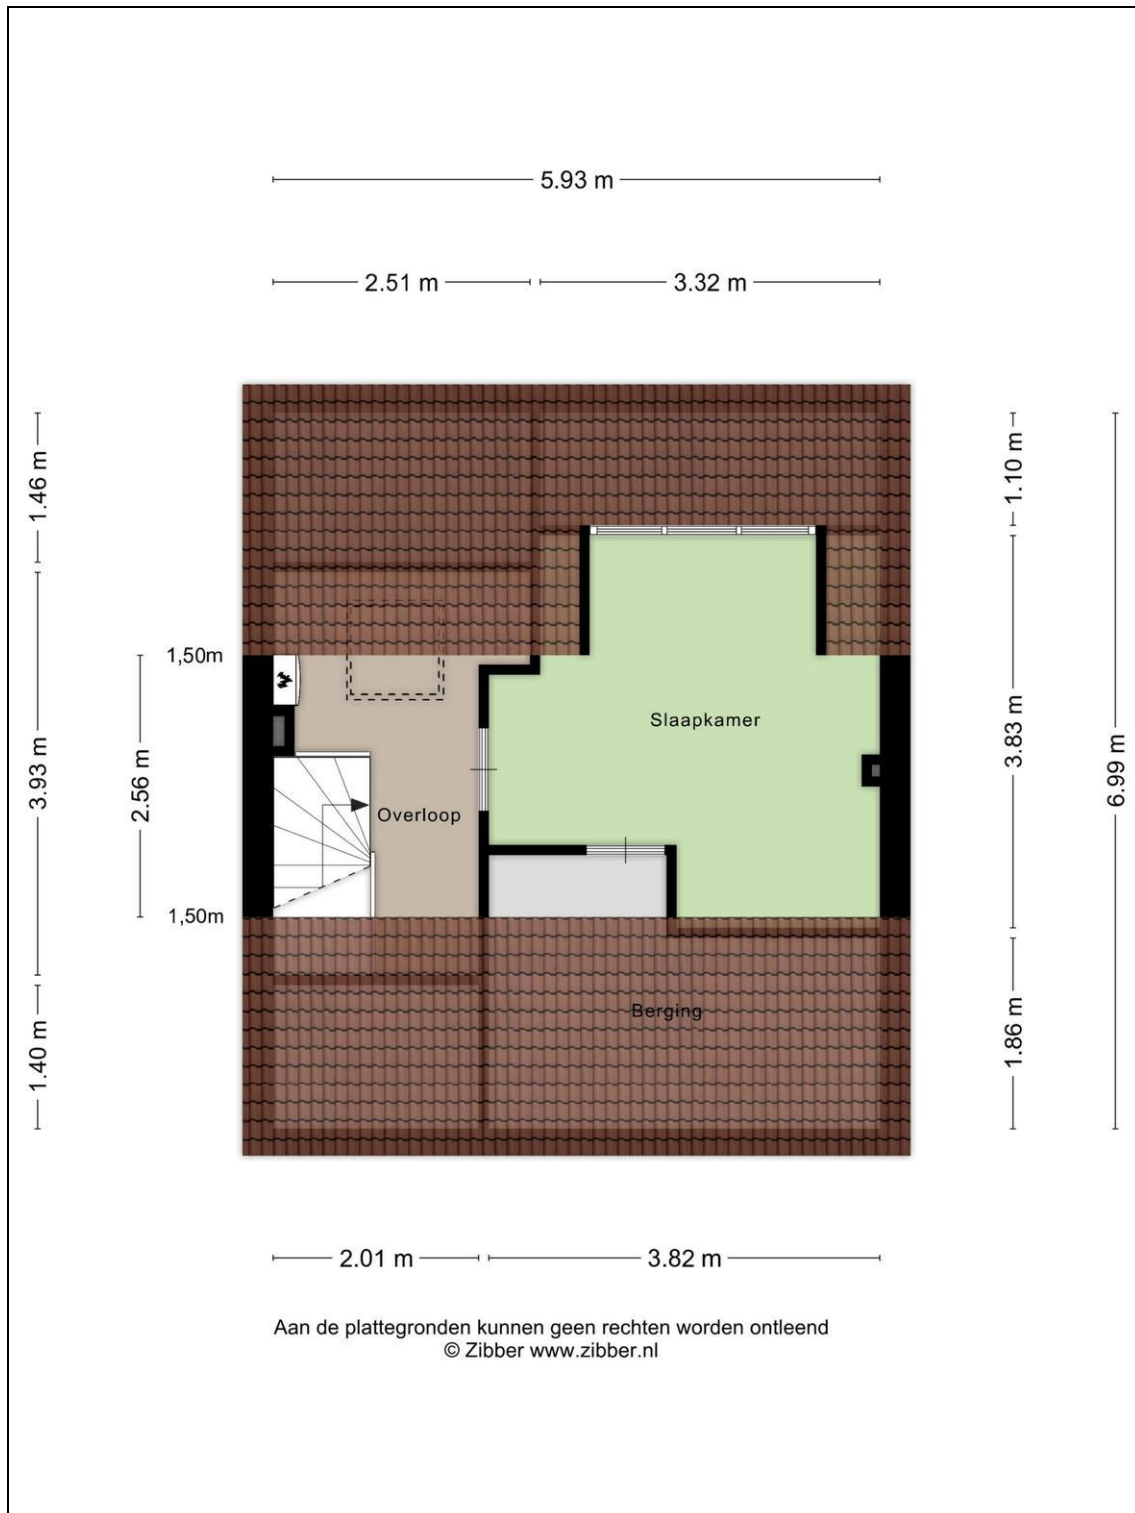

De indeling van de woning:

De voortuin van de woning is te bereiken via het trottoir en de aansluitende groenstrook die gelegen is voor de deur. De overdekte entree brengt je naar de hal die toegang geeft tot de meterkast, het toilet met fonteintje en de trap naar de 1e verdieping. In deze trap is een trapkast verwerkt. Tevens zijn de keuken en de woonkamer bereikbaar. Deze woonkamer heeft een doorzonfunctie en beschikt over grote raampartijen aan de voorzijde. Aan de achterzijde zijn openslaande deuren die je brengen naar de achtertuin. De keuken beschikt over een aanrechtblok met een 4-pits gaskookplaat, een oven en een separate koel-/vriescombinatie. Aansluitend is de bijkeuken waar de vaatwasser, wasmachine- en drogeraansluiting aanwezig zijn. Tevens is hier toegang tot de achtertuin. Deze is op het noordoosten gelegen en beschikt over een houten overkapping en dubbele poortdeuren.

De eerste verdieping brengt je naar drie slaapkamers en de badkamer. Er zijn twee slaapkamers aan de achterzijde gesitueerd, waarvan de grotere slaapkamer over een vaste kast beschikt. Dit geldt ook voor de ruime slaapkamer aan de voorzijde. Ernaast is de badkamer die voorzien is van een wastafel en een douche. De overloop beschikt daarnaast nog over een inbouwkast en de tweede verdieping is bereikbaar middels een vaste trap. Op de voorzolder is een dakraam en tref je de cv-ketel (Intergas, 2020). Tevens is hier de vierde slaapkamer, die aan de achterzijde een dakkapel heeft en aan voorzijde over bergruimte beschikt.

Begane grond + tuin

Begane grond

1e verdieping

2e verdieping

Kadaster

Kadastrale gegevens	
Adres	A. Mauvestraat 100
Postcode / Plaats	1741 JK Schagen
Gemeente	Schagen
Sectie / Perceel	A / 1985
Oppervlakte	169 m ²
Soort	Volle eigendom