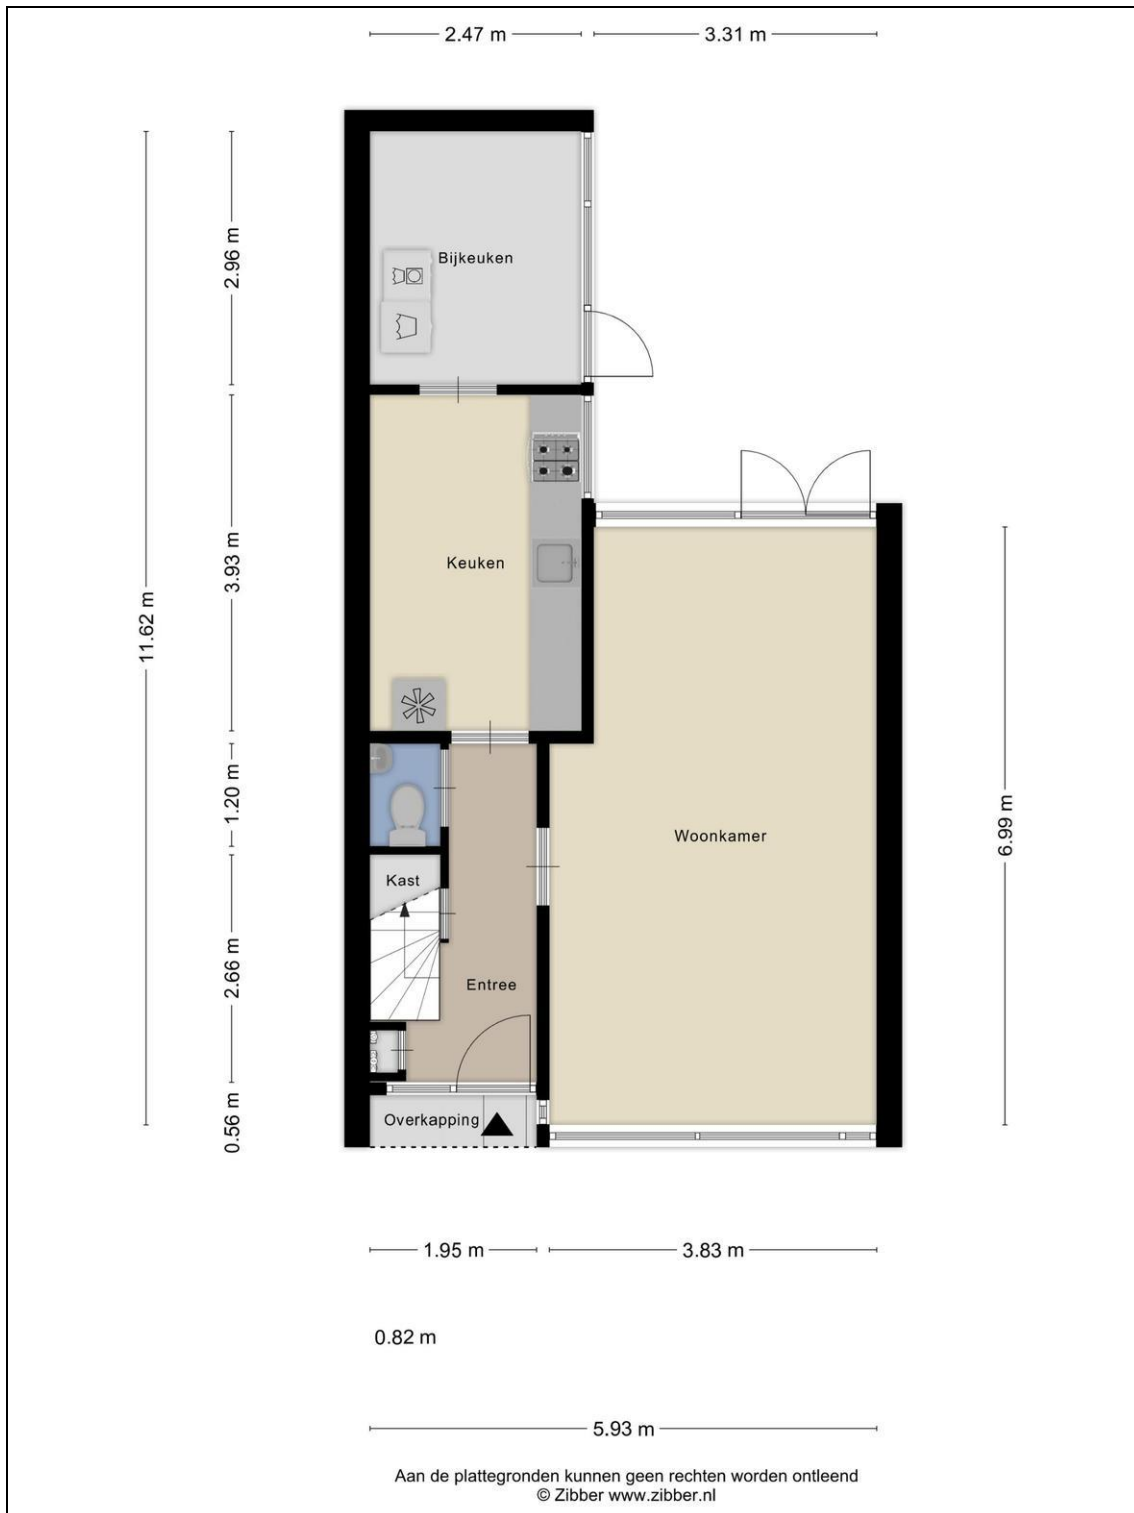

Begane grond