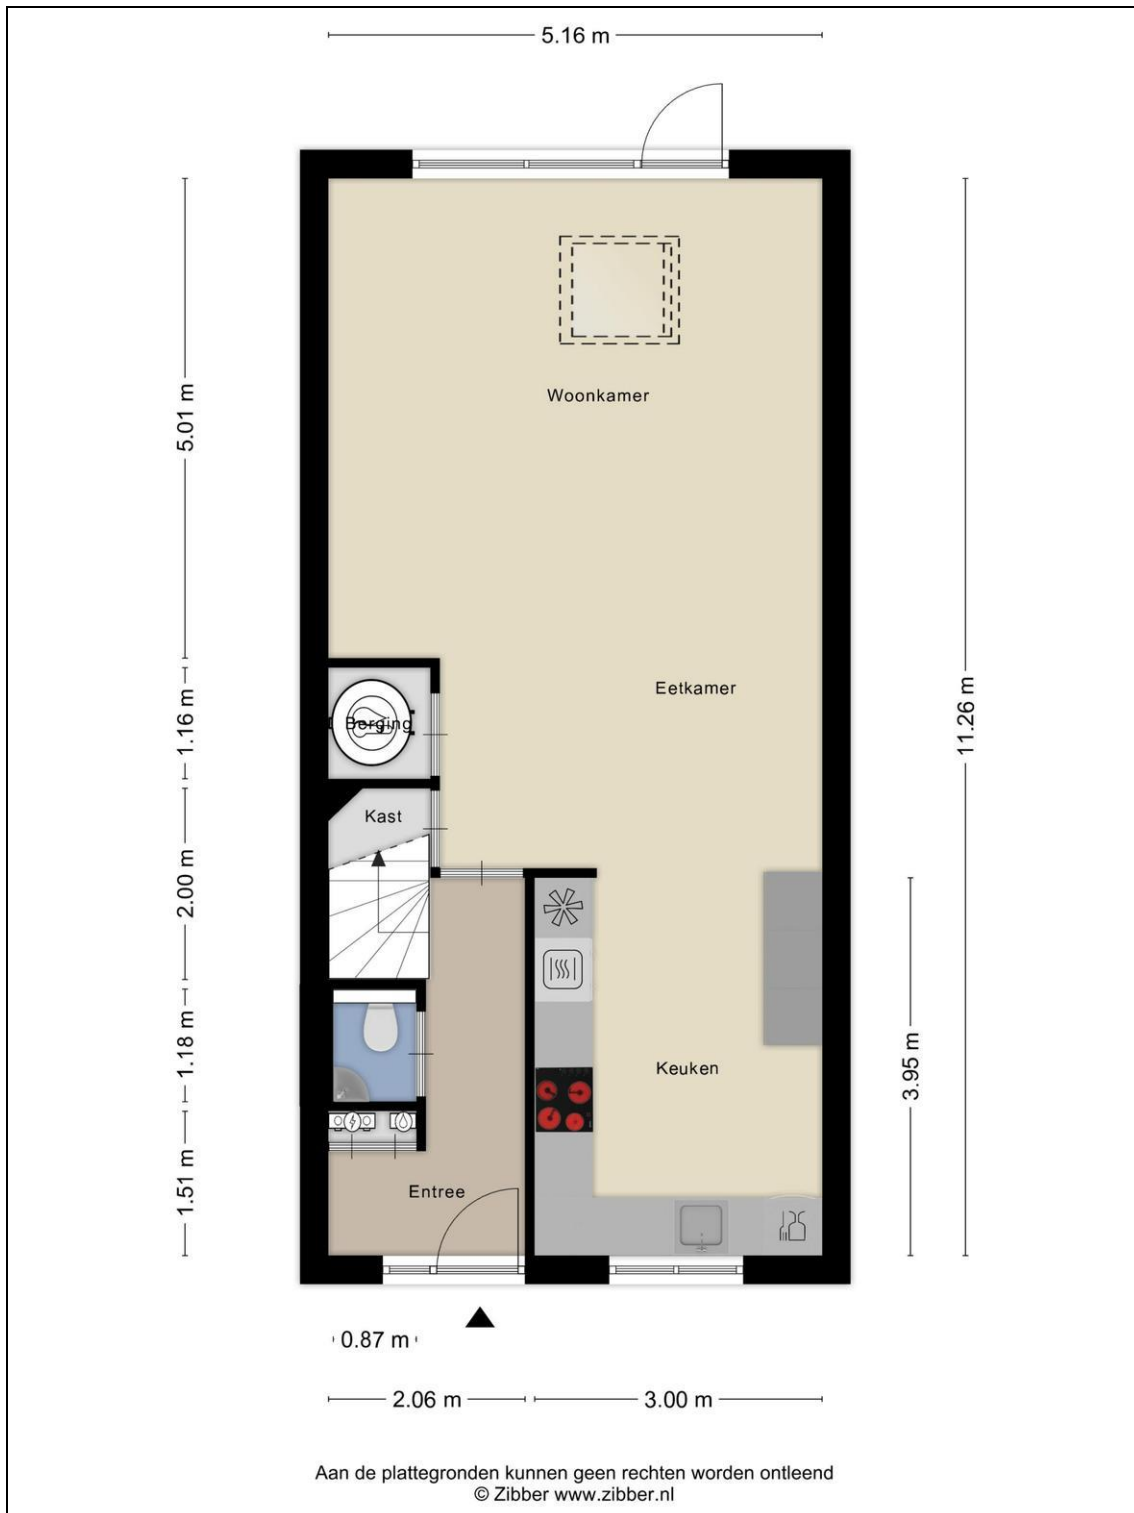

Begane grond