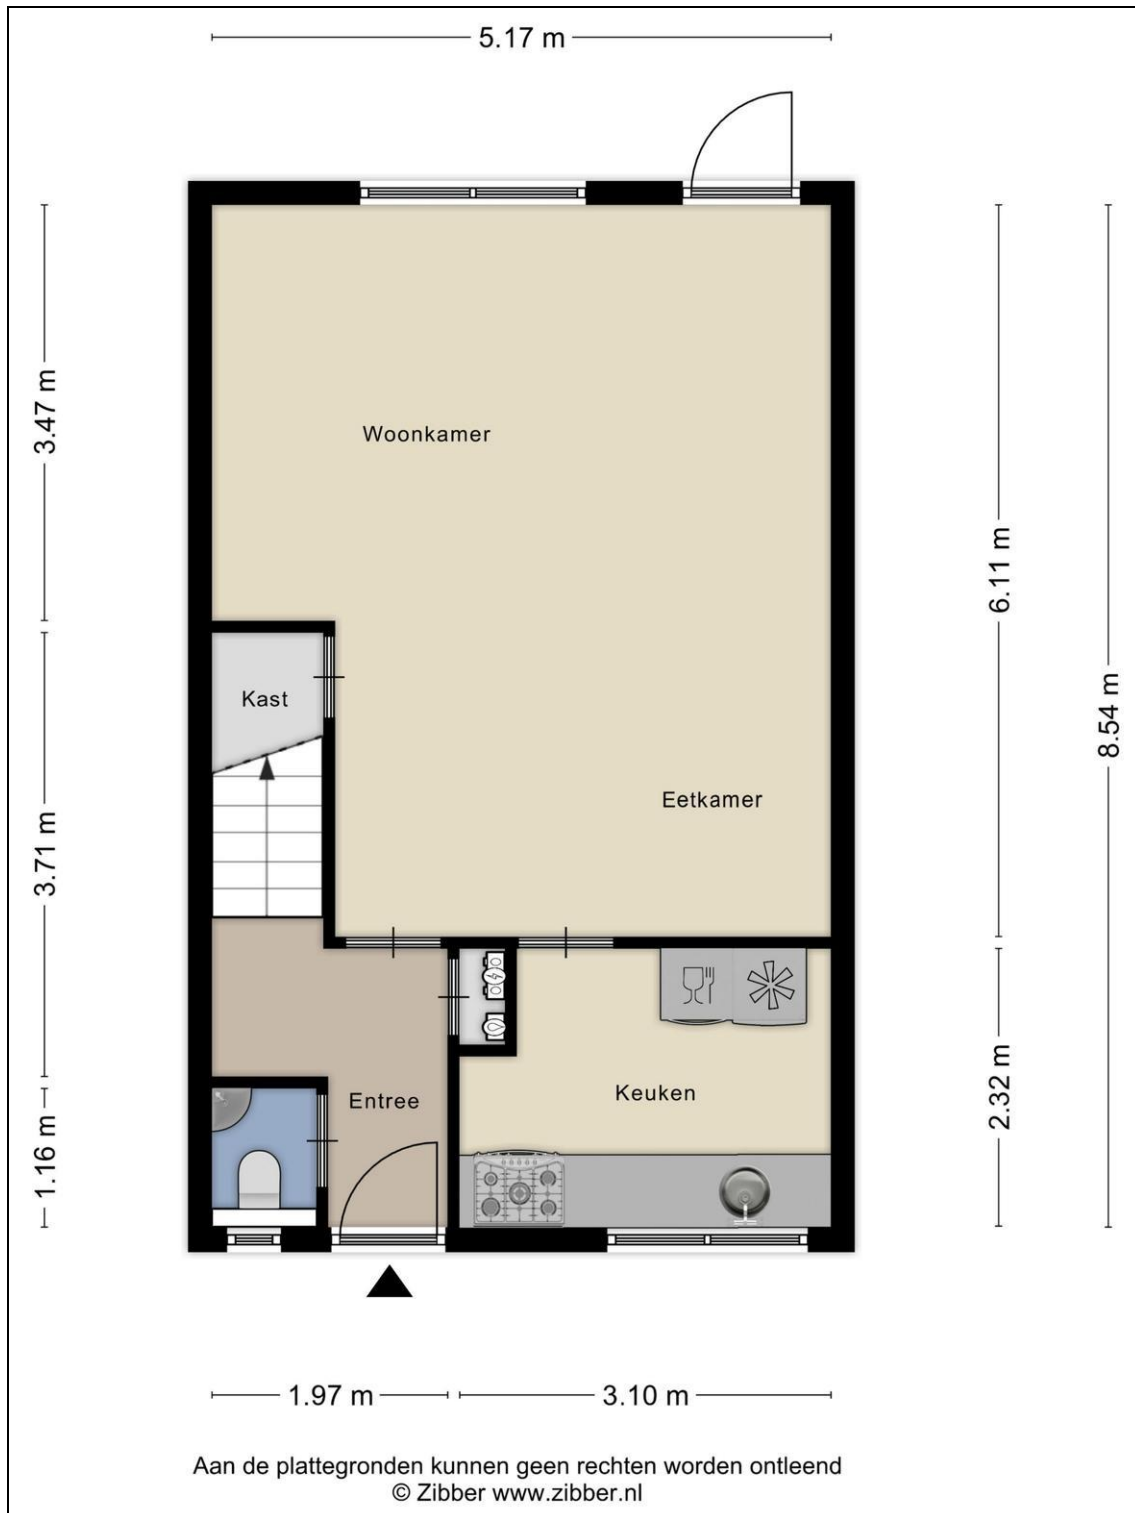

Begane grond