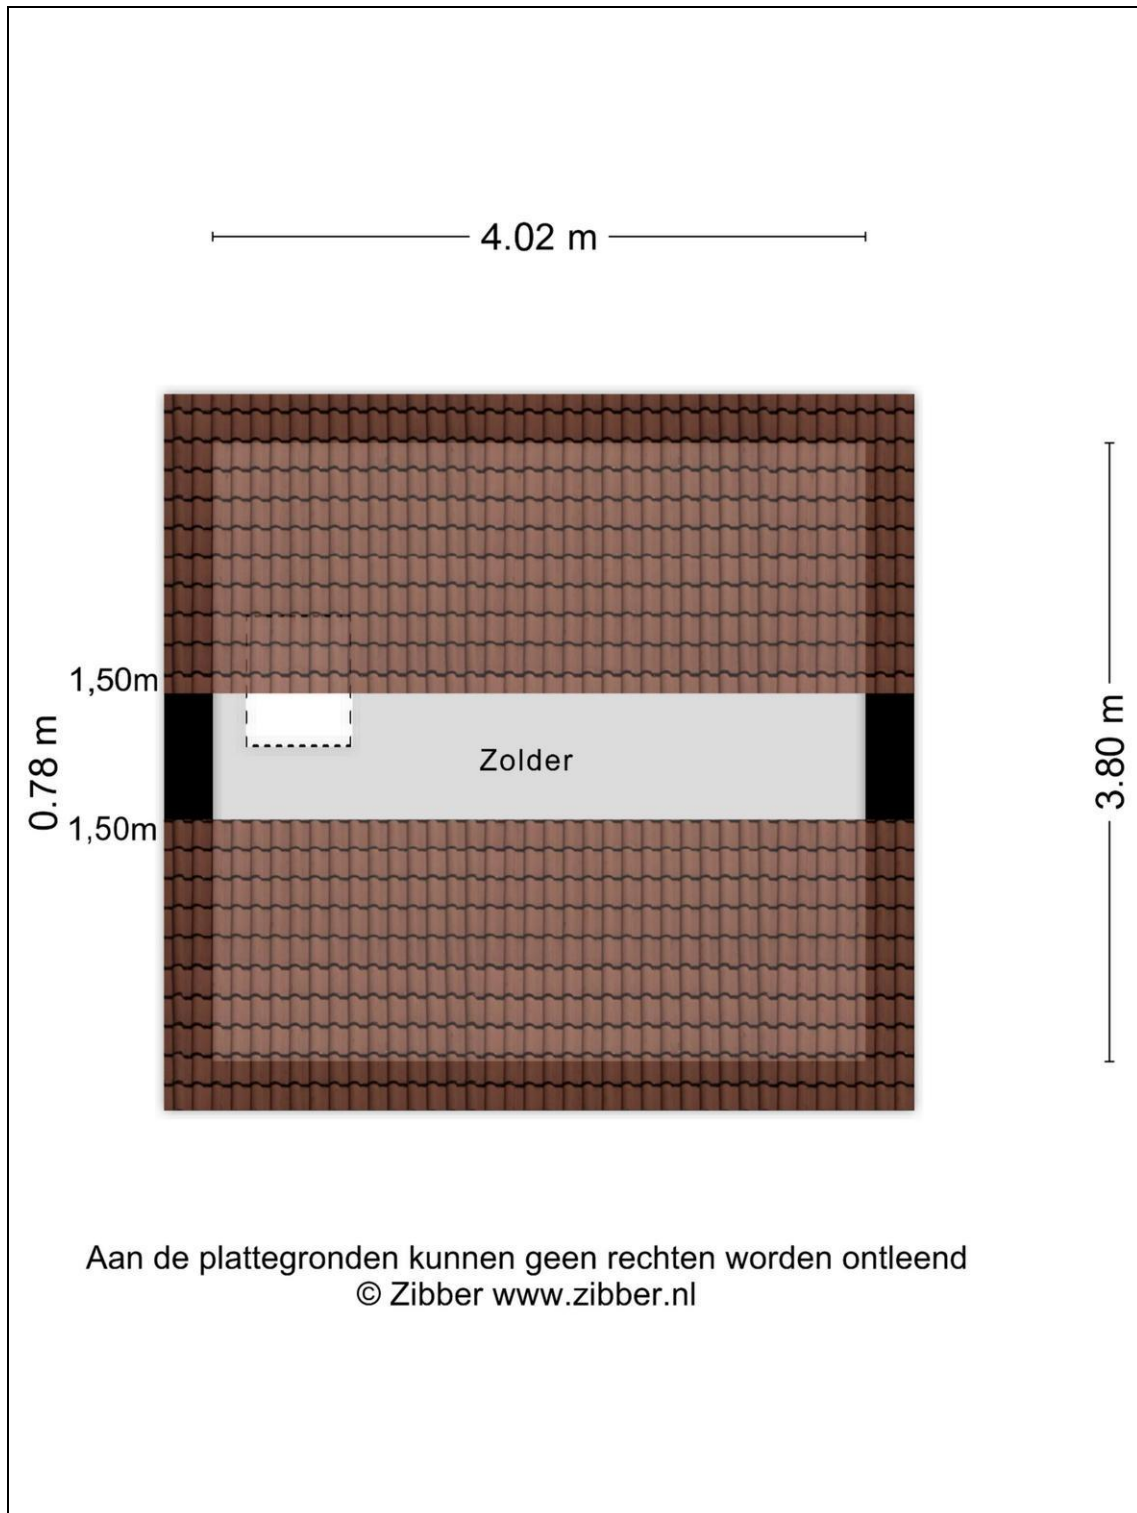

Foto's

Begane grond + tuin

Begane grond

1e verdieping

Zolder

Berging

Kadaster

Kadastrale gegevens	
Adres	Oliemolen 13
Postcode / Plaats	1823 GZ Alkmaar
Gemeente	Oudorp
Sectie / Perceel	A / 4521
Oppervlakte	146 m ²
Soort	Eigendom belast met erfpacht