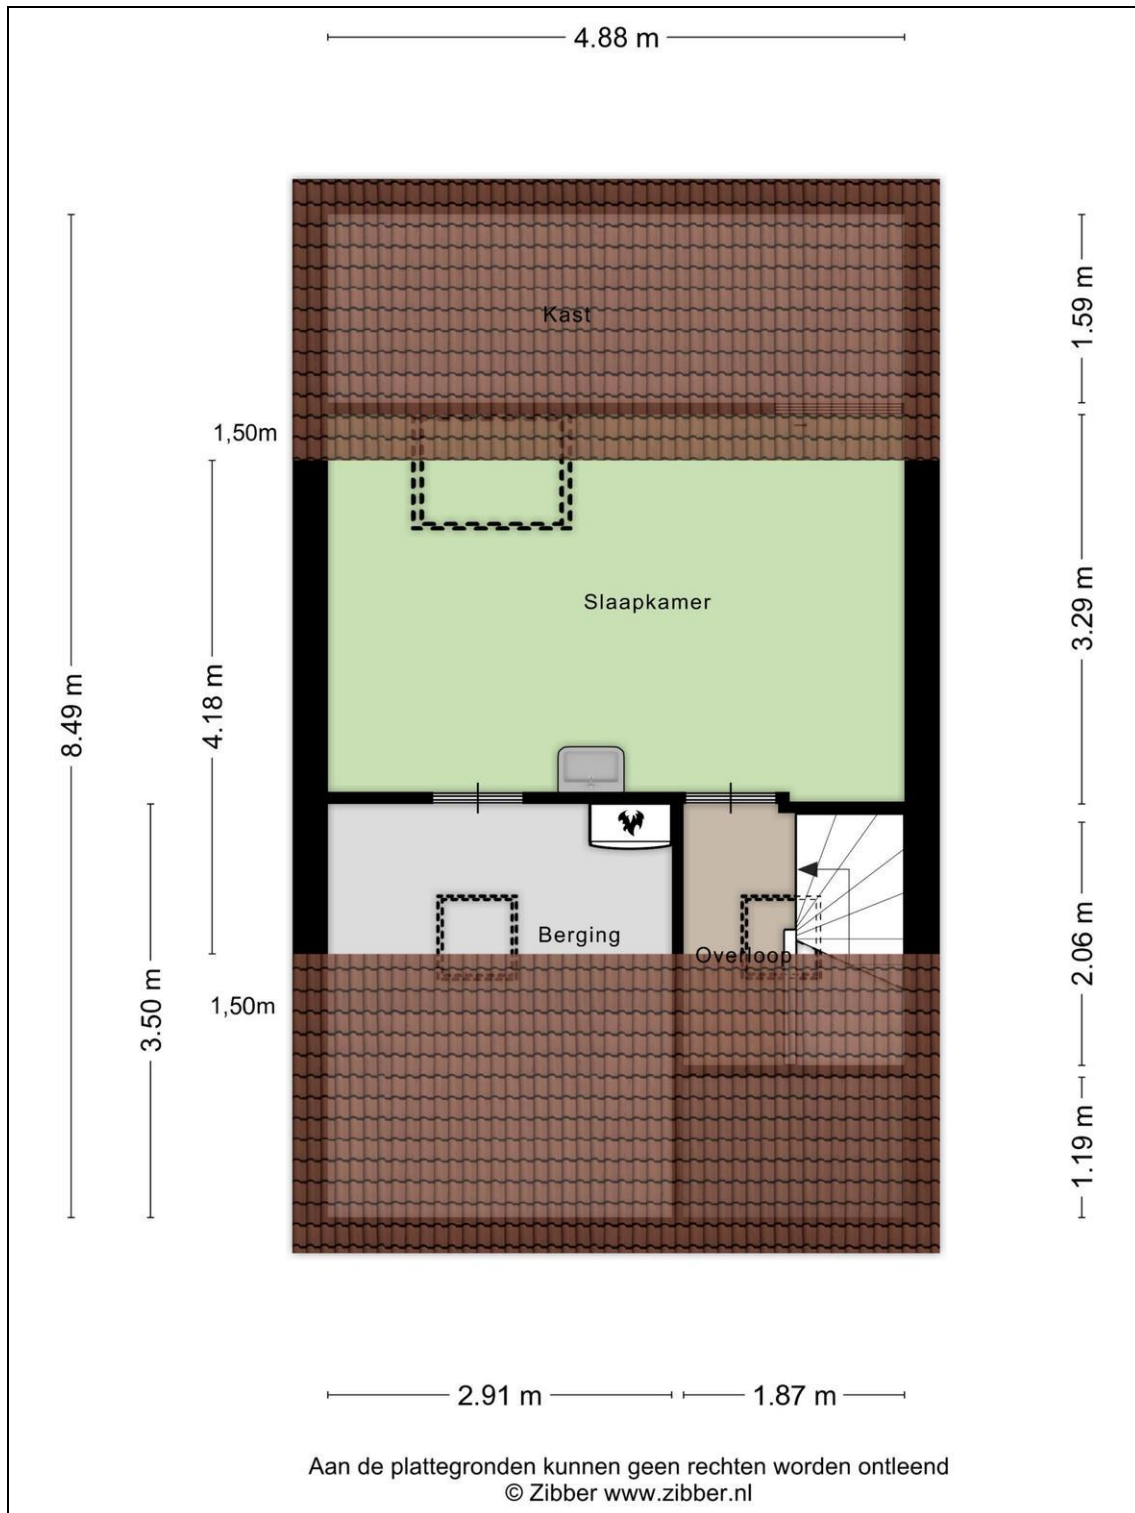

2e verdieping