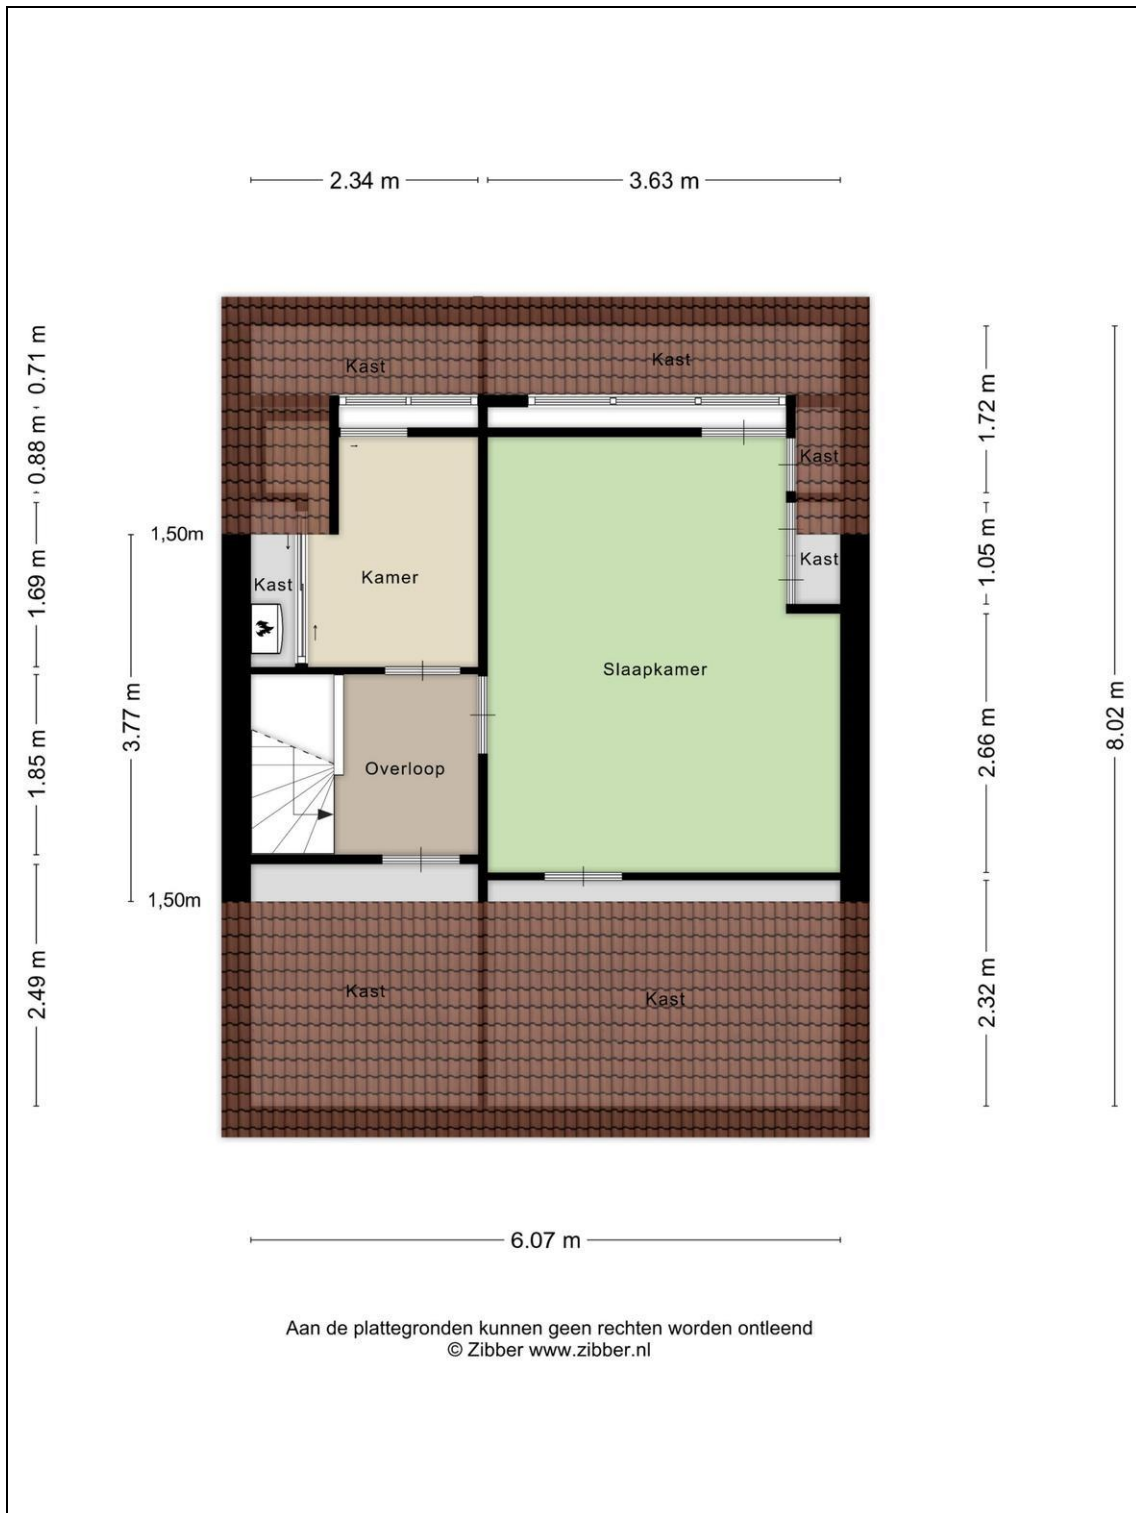

2e verdieping