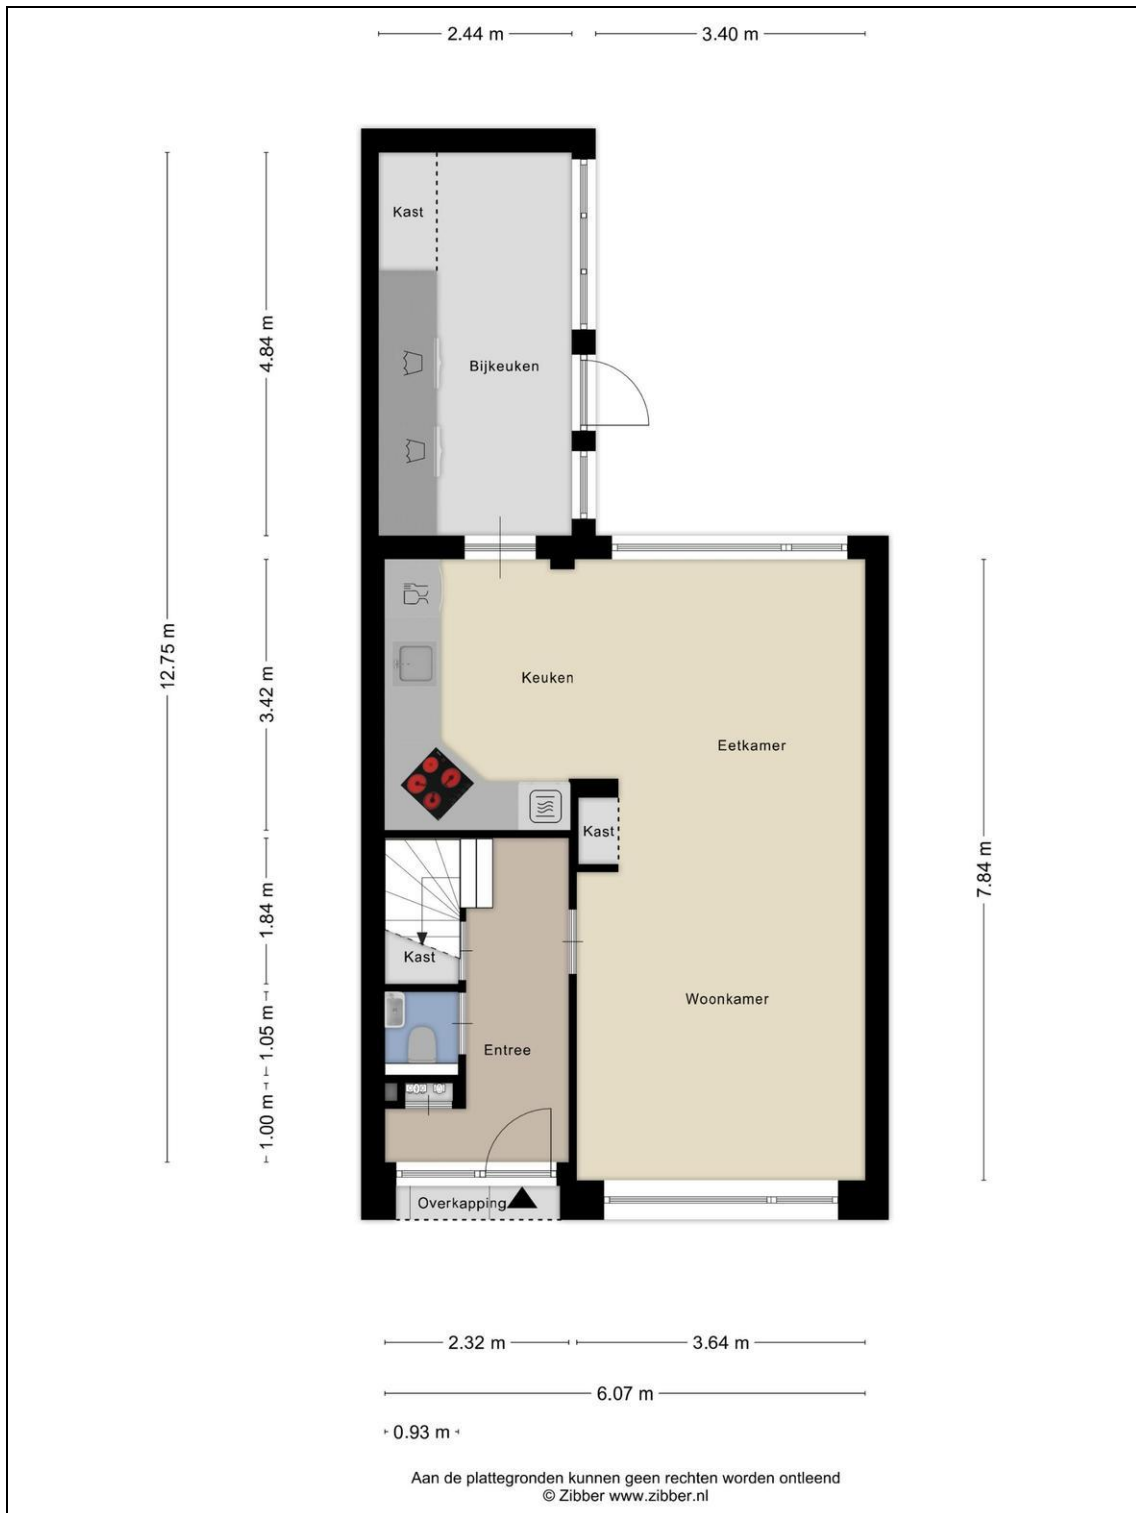

Begane grond