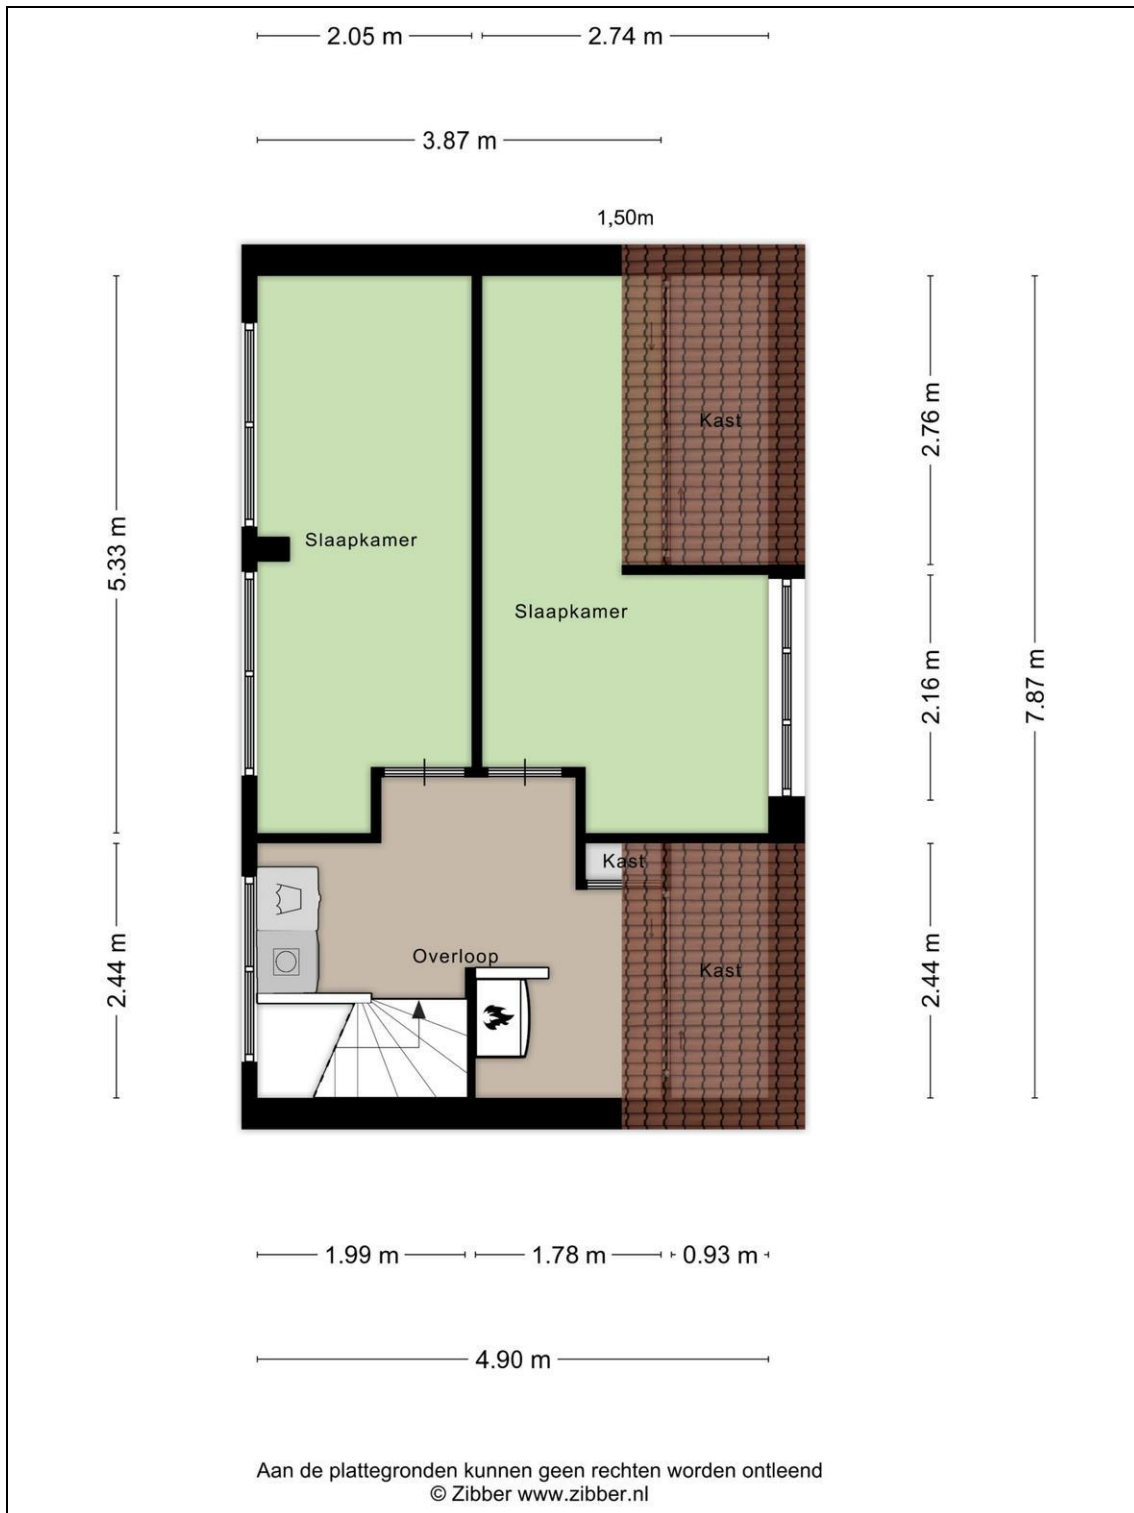

De indeling van de woning:

De voortuin van deze woning is bereikbaar via het trottoir met de groenstrook ernaast. Stap naar binnen en de hal brengt je naar de meterkast, het toilet met fonteintje, de trapopgang naar de eerste verdieping en de woonkamer. De woonkamer beschikt over een mooie eikenhouten parketvloer en vele raampartijen. Aansluitend is de keuken die in een L-opstelling is geplaatst en over grijze zijdeglans kastjes beschikt. Ook zit alle benodigde inbouwapparatuur erin, namelijk een 4-pits gaskookplaat met afzuigkap, een koel-/vriescombinatie, een hetelucht combi oven en een vaatwasser. Tussen de woonkamer en de keuken is er meer dan voldoende ruimte voor fijne eettafel. Tevens is vanuit deze zijde de achtertuin bereikbaar. Deze is op het zuiden gelegen en beschikt over een berging en een poortdeur naar de steeg. Op de 1e verdieping zijn de van origine drie kleine slaapkamers en de badkamer verbouwd naar twee slaapkamers, waaronder 1 ruimte hoofdslaapkamer en een ruimere badkamer. De badkamer is voorzien van een ligbad, een inloofdouche, tweede toilet en wastafel met meubel. Op de tweede verdieping zijn eveneens twee slaapkamers te vinden, waarvan de voorste nu fungeert als sportkamer en de achterste kamer is voorzien van een dakkapel. Op de voorzolder is de wasmachine aansluiting, voldoende opbergruimte, de cv-ketel en de hete luchtverwarming (Brink, 2018).

Foto's

Begane grond + tuin

Begane grond

1e verdieping

2e verdieping

Kadaster

Kadastrale gegevens	
Adres	Laan van Keulen 59
Postcode / Plaats	1827 KR Alkmaar
Gemeente	Alkmaar
Sectie / Perceel	I / 3163
Oppervlakte	105 m ²
Soort	Volle eigendom