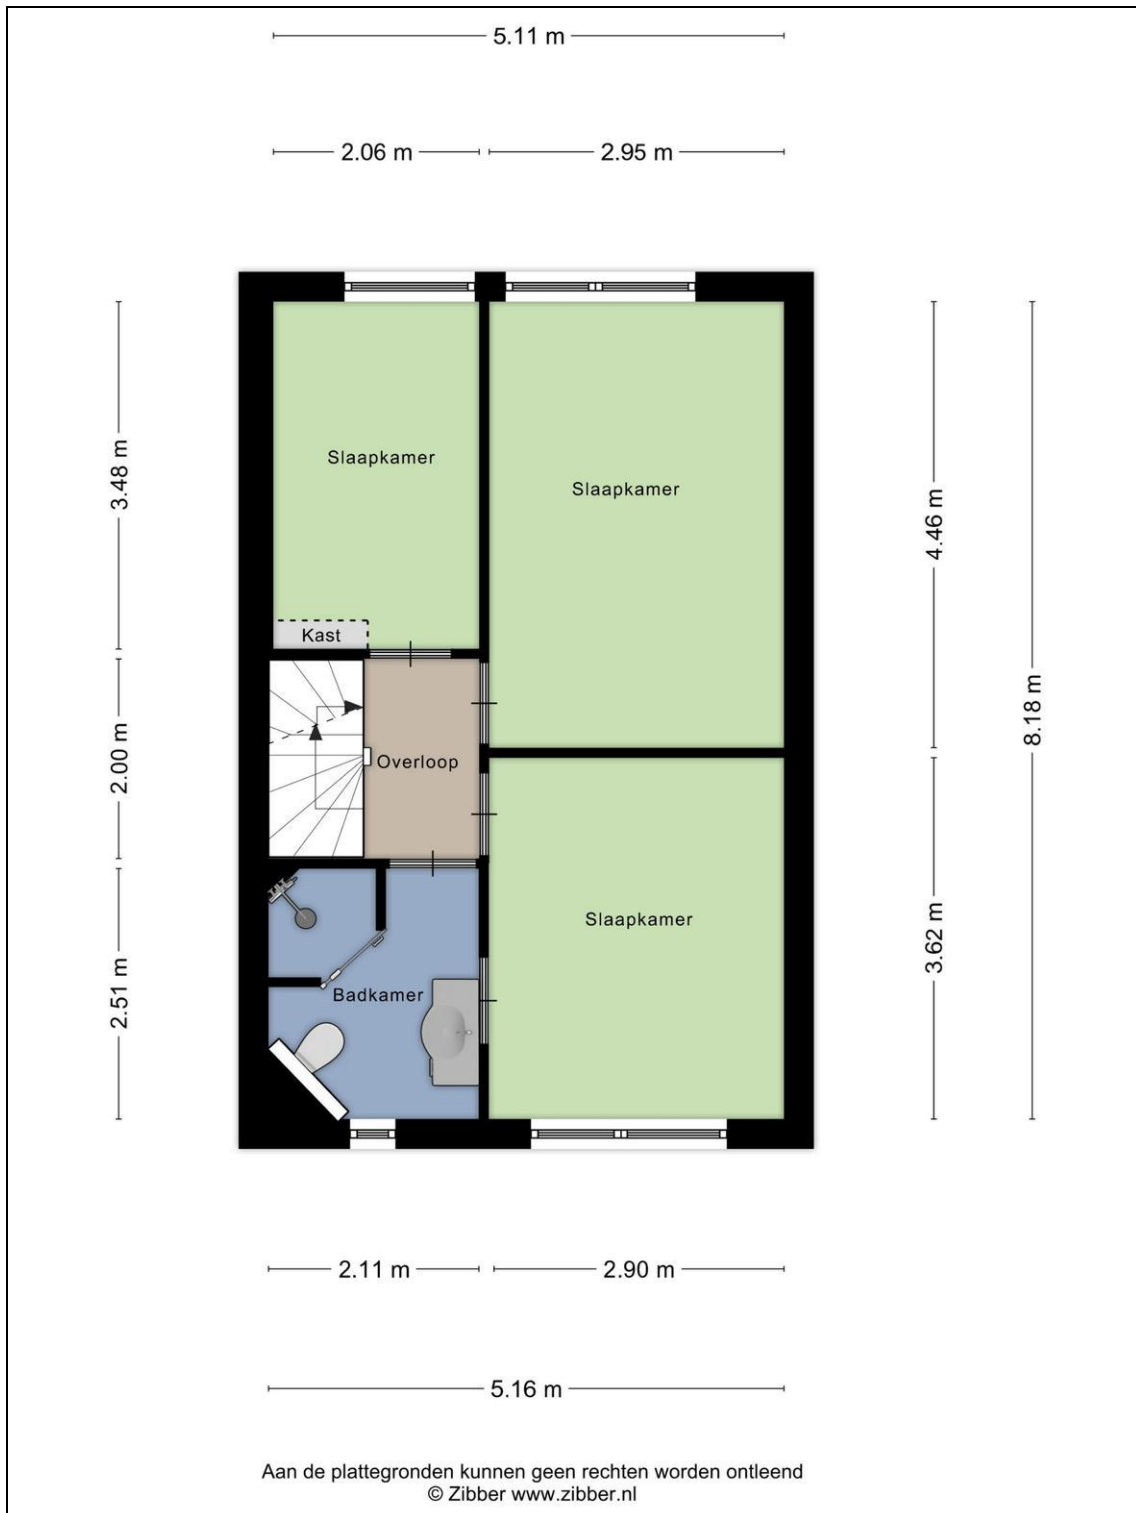

De indeling van de woning:

De entree van de woning is via de voortuin bereikbaar. Deze entree biedt ruimte voor de garderobe, de meterkast, de toiletruimte met fonteintje en de trap naar de eerste verdieping. Tevens is er toegang tot de open keuken en ruime woonkamer. De keuken is aan de voorzijde gesitueerd waar je heerlijk uitkijkt op de voortuin en groenstrook. Bovendien is hier een kookeiland aanwezig met 5-pits gaskookplaat, een afzuigkap en een oven. In het aanrechtblok zijn de koel-/vriescombinatie, spoelbak en vaatwasser aanwezig. Aan de woonkamer is een stuk aangebouwd en hierdoor is er een zee aan ruimte ontstaan! Er is in deze kamer veel lichtinval, er ligt een afzelia parketvloer en er zijn openslaande deuren naar de achtertuin. Deze achtertuin heeft een gunstige westelijke ligging en heeft een berging aan de achterzijde die tevens als achterom dient en waarbij je op het autoloze speelpleintje uitkomt. De eerste verdieping is bereikbaar via de trap in de hal. Hier tref je drie slaapkamers en de badkamer, allen bereikbaar via de overloop. Aan de achterzijde zijn twee slaapkamers, een grotere en een kleinere versie. De derde slaapkamer op deze verdieping is aan de voorzijde gesitueerd, net als de badkamer. Deze badkamer is voorzien van een douchecabine, een tweede toilet en een wastafel met meubel.

Middels de vaste trap is de tweede verdieping bereikbaar waar, naast de overloop, ook een 4e en een 5e slaapkamer zijn! De slaapkamer aan de achterzijde is uitgerust met een kunststof dakkapel en beschikt over knieschotten voor extra opbergruimte. De vijfde slaapkamer is aan de voorzijde en beschikt over een dakraam. De overloop biedt ruimte voor de wasmachine en heeft aan weerszijde opbergruimte. Tevens is hier een luik naar de vliering waar de omvormer van de 12 zonnepanelen zich bevindt eveneens als de cv-ketel (Remeha Tzerra, 2013).

Foto's

Foto's

Begane grond + tuin

Begane grond

1e verdieping

2e verdieping

Vliering

Berging