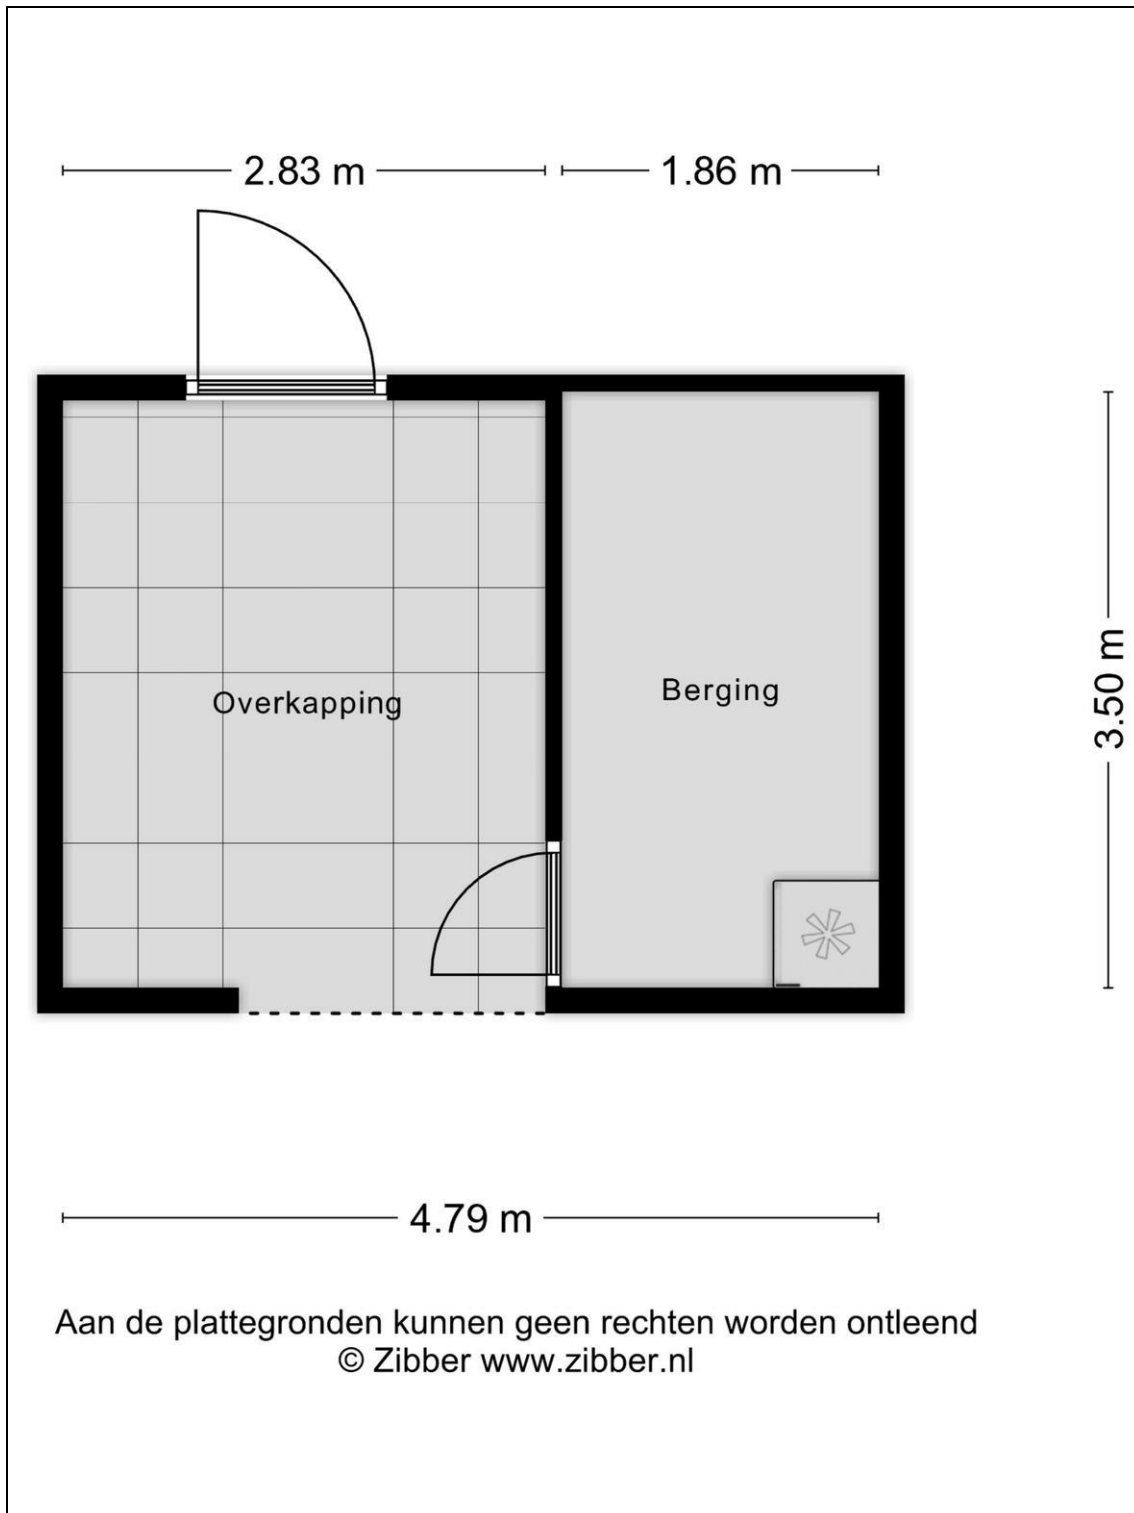

Begane grond + tuin

Begane grond

1e verdieping

2e verdieping

Berging + overkapping

Kadaster

Kadastrale gegevens	
Adres	Ietje Kooistratuin 33
Postcode / Plaats	1705 JV Heerhugowaard
Gemeente	Heerhugowaard
Sectie / Perceel	P / 5676
Oppervlakte	120 m ²
Soort	Volle eigendom