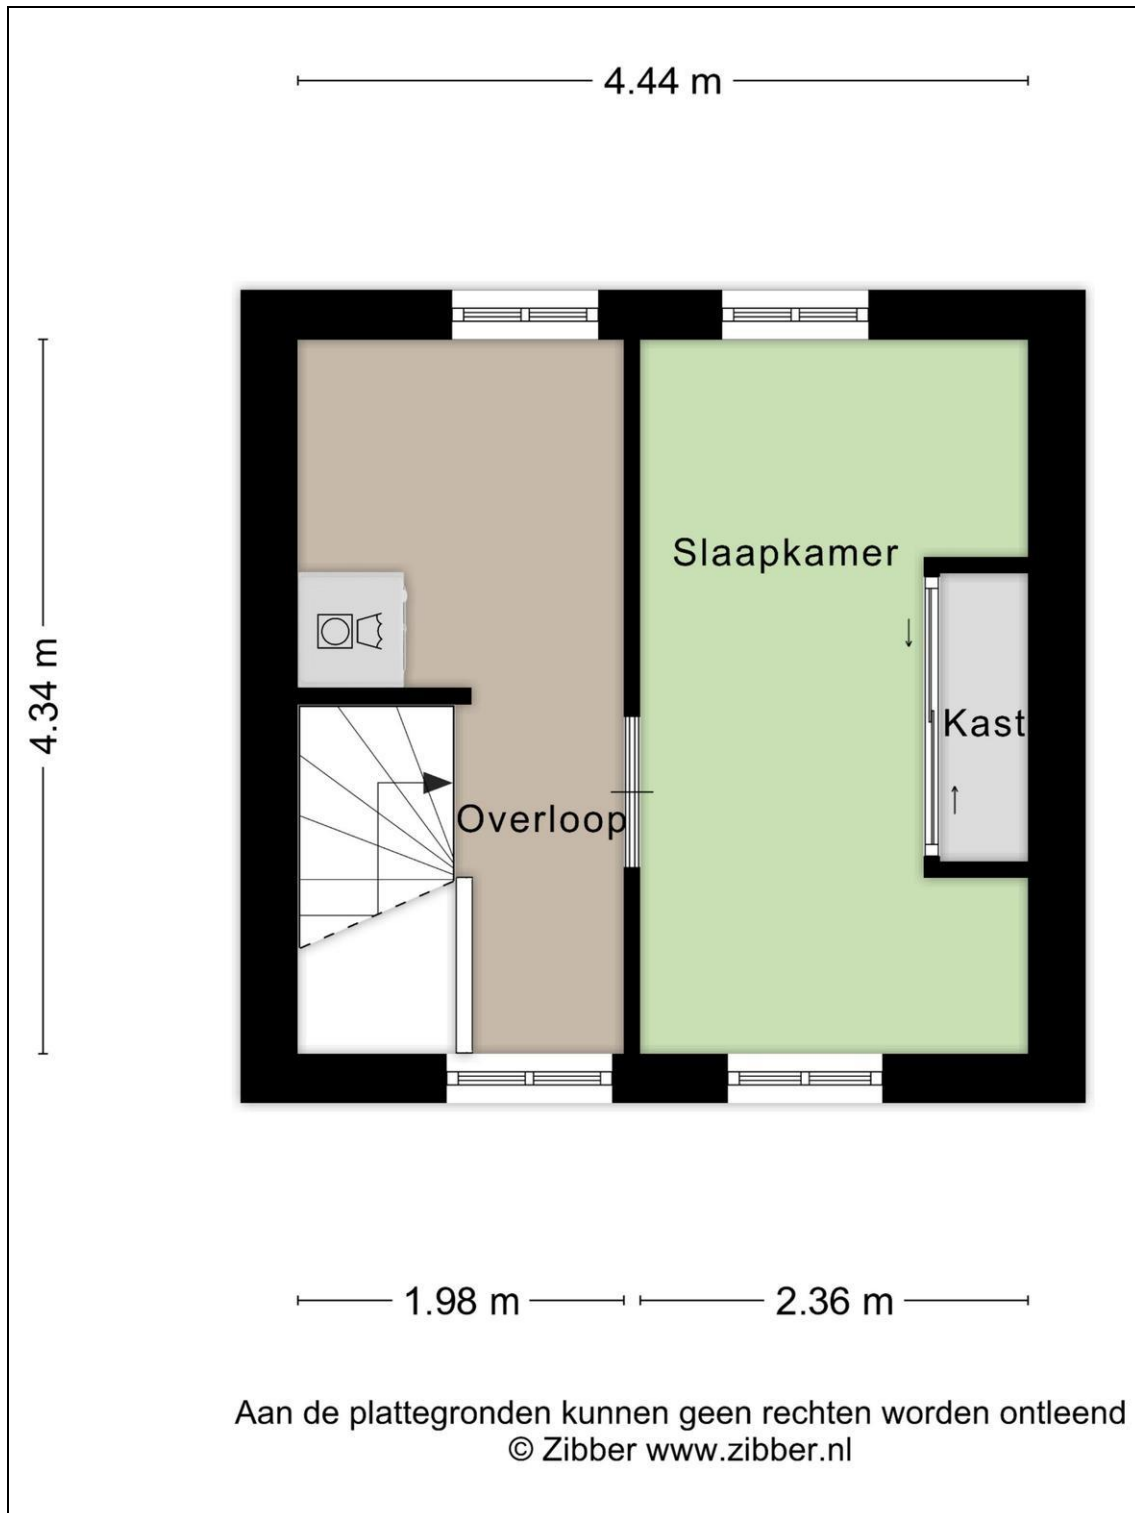

Begane grond + tuin

Begane grond

1e verdieping

2e verdieping

Berging + overkapping

Kadaster

Kadastrale gegevens	
Adres	Ietje Kooistratuin 33
Postcode / Plaats	1705 JV Heerhugowaard
Gemeente	Heerhugowaard
Sectie / Perceel	P / 5676
Oppervlakte	120 m ²
Soort	Volle eigendom