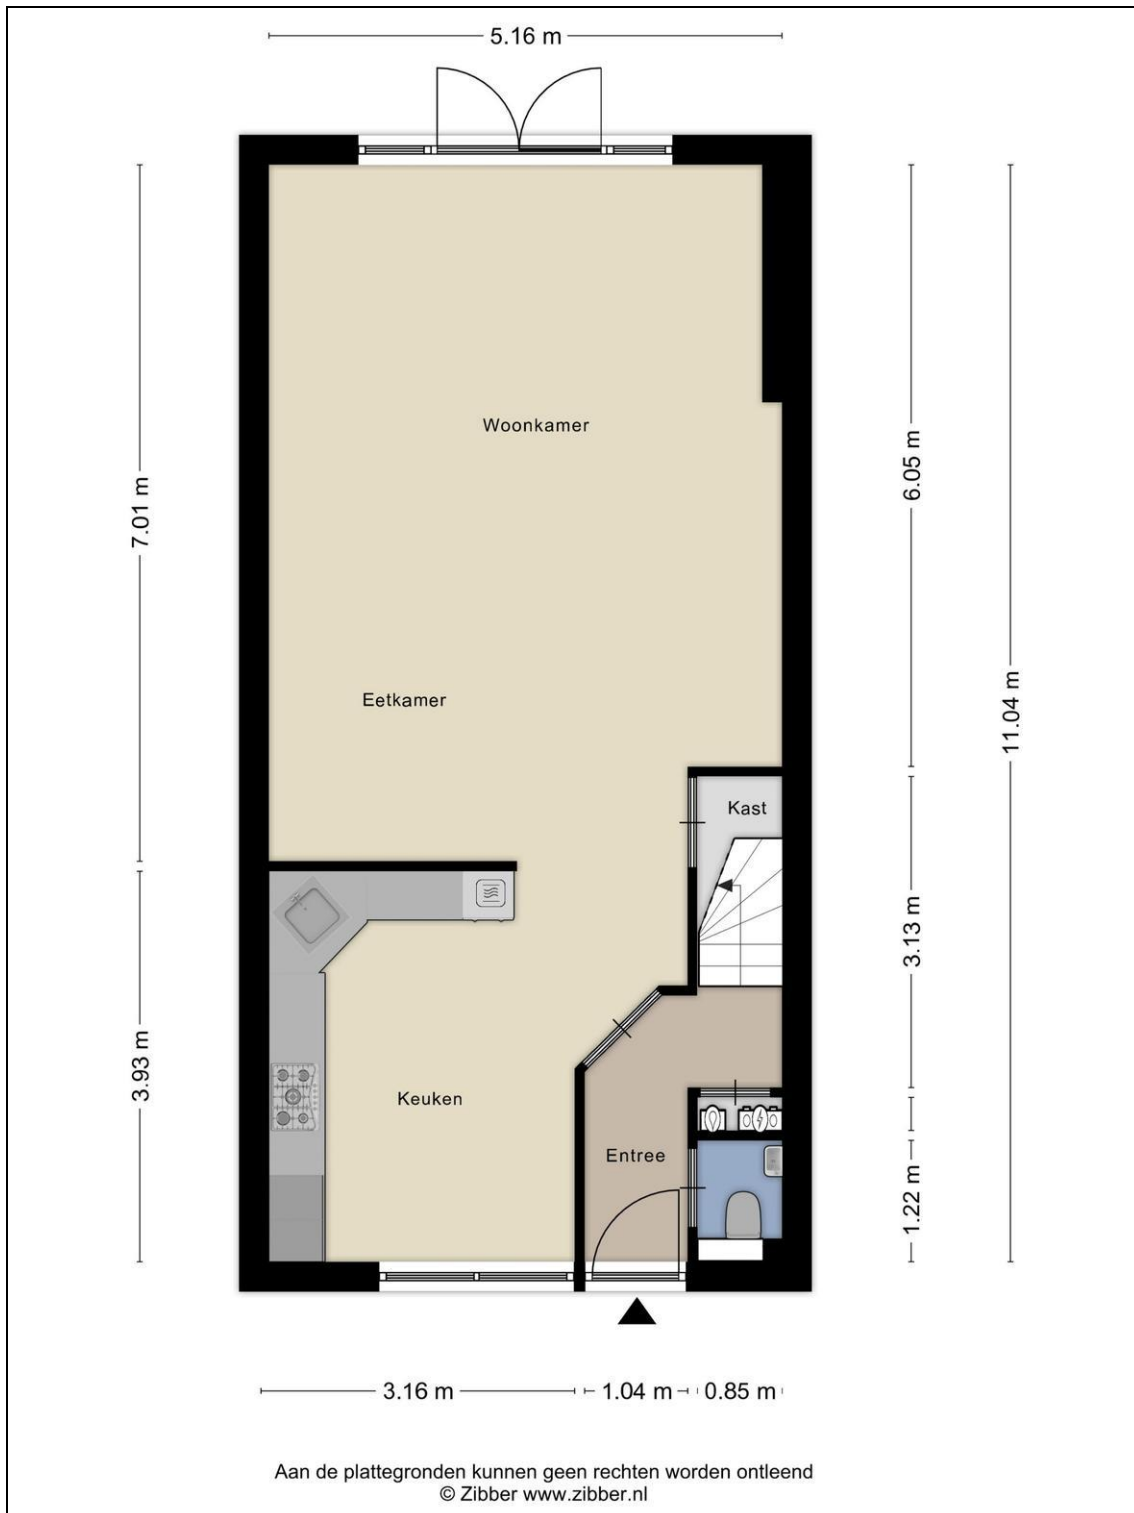

Begane grond