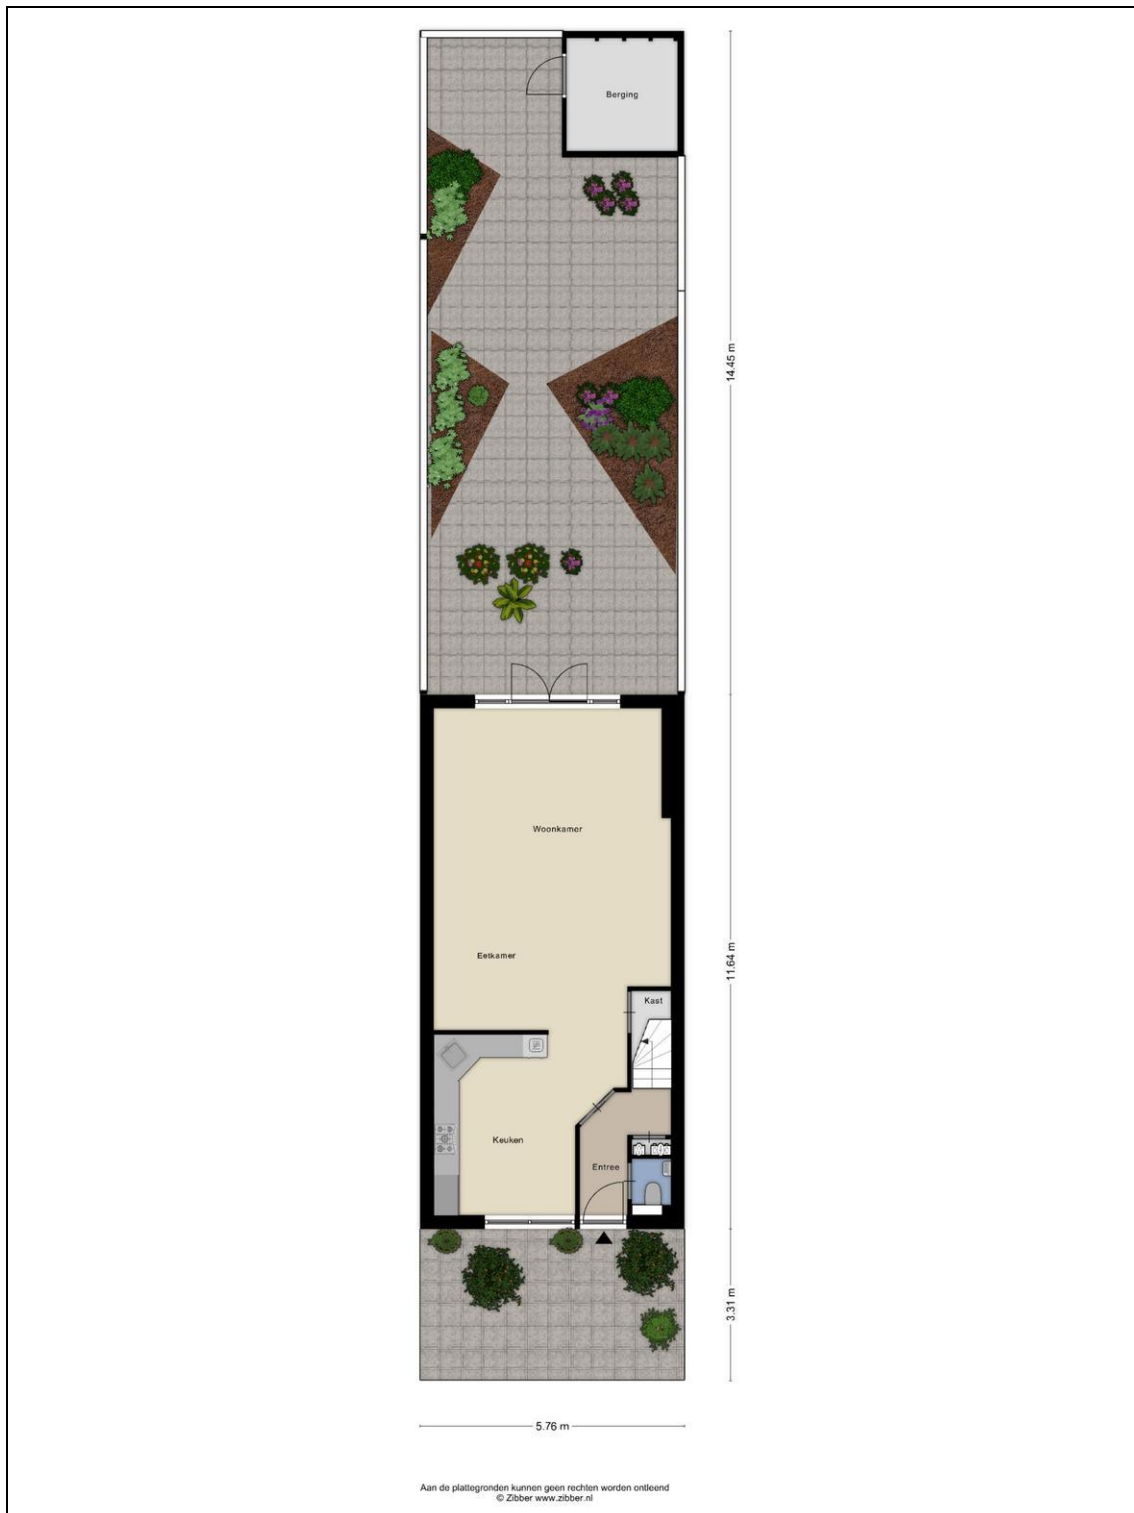

Begane grond + tuin