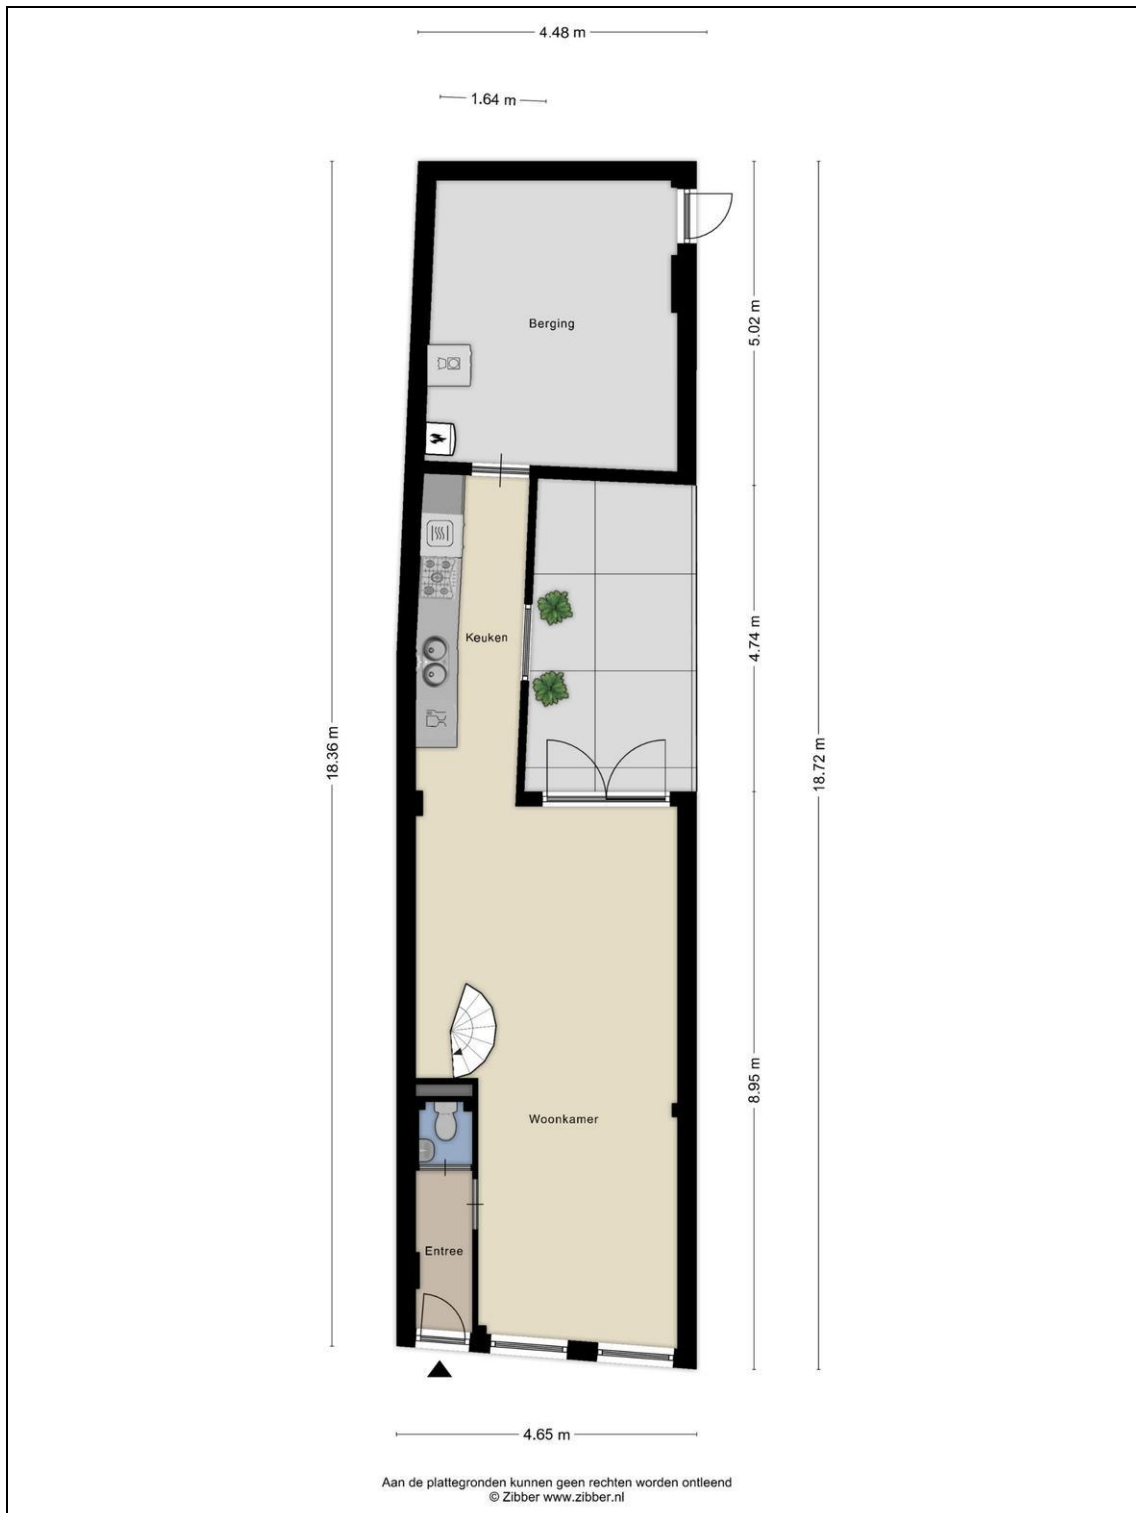

Begane grond + tuin