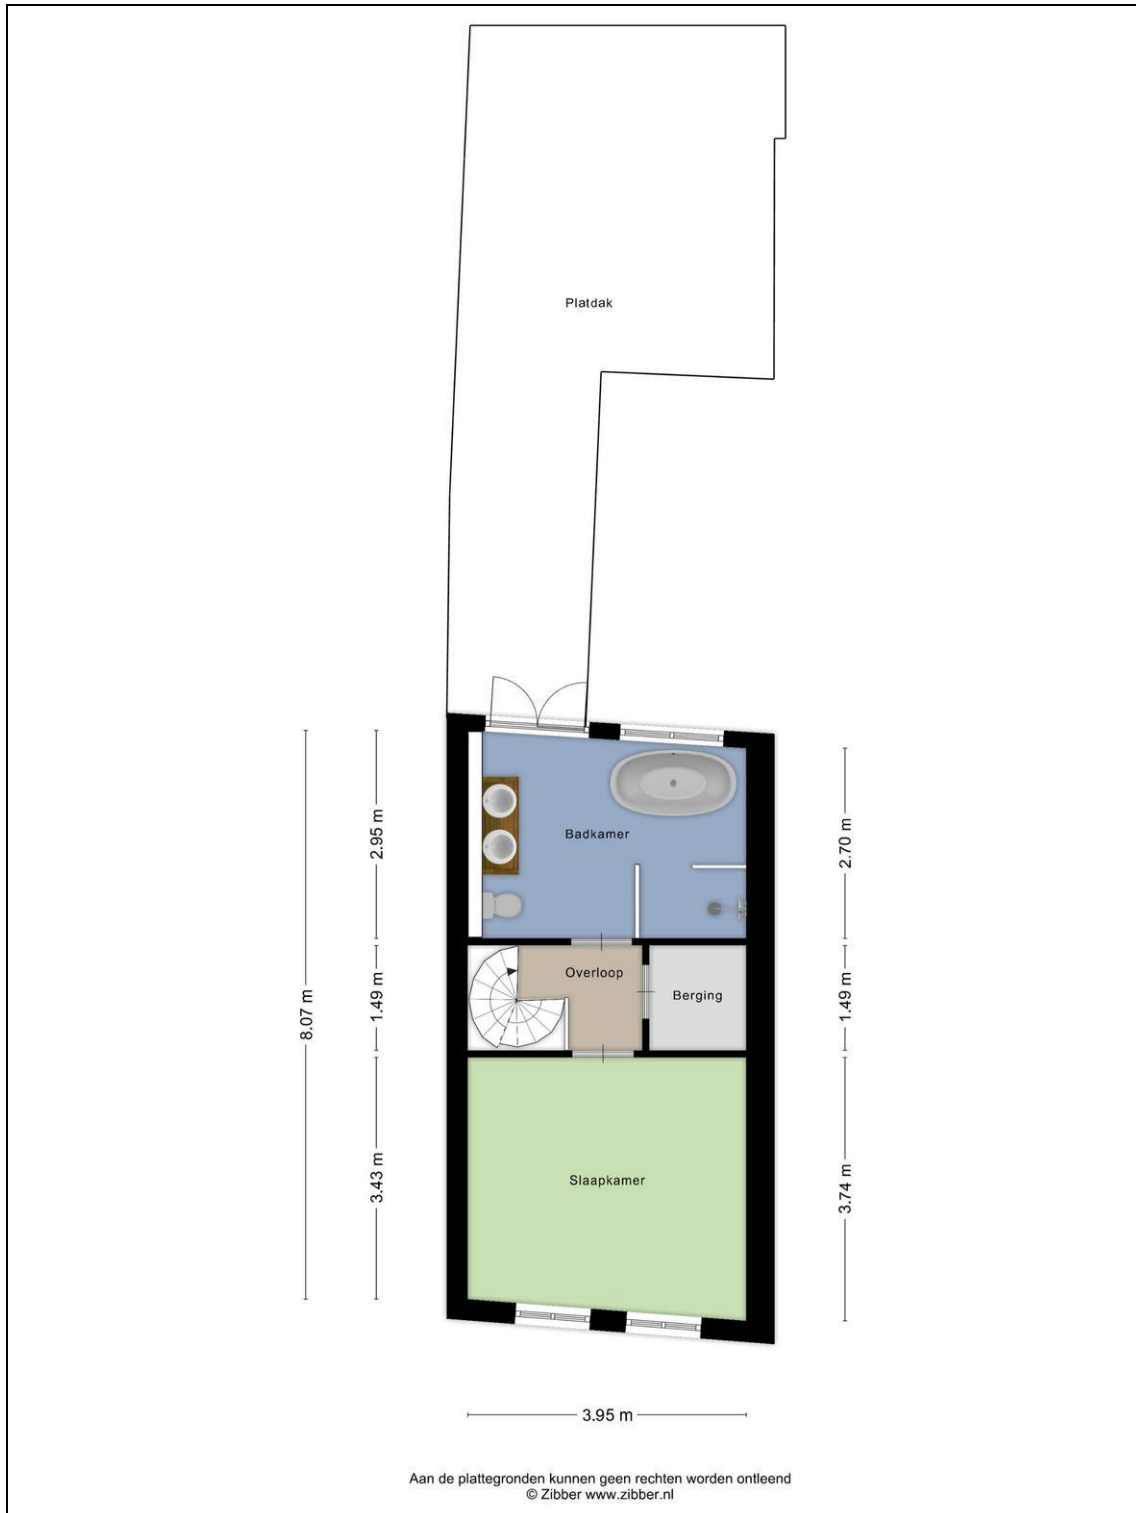

1e verdieping