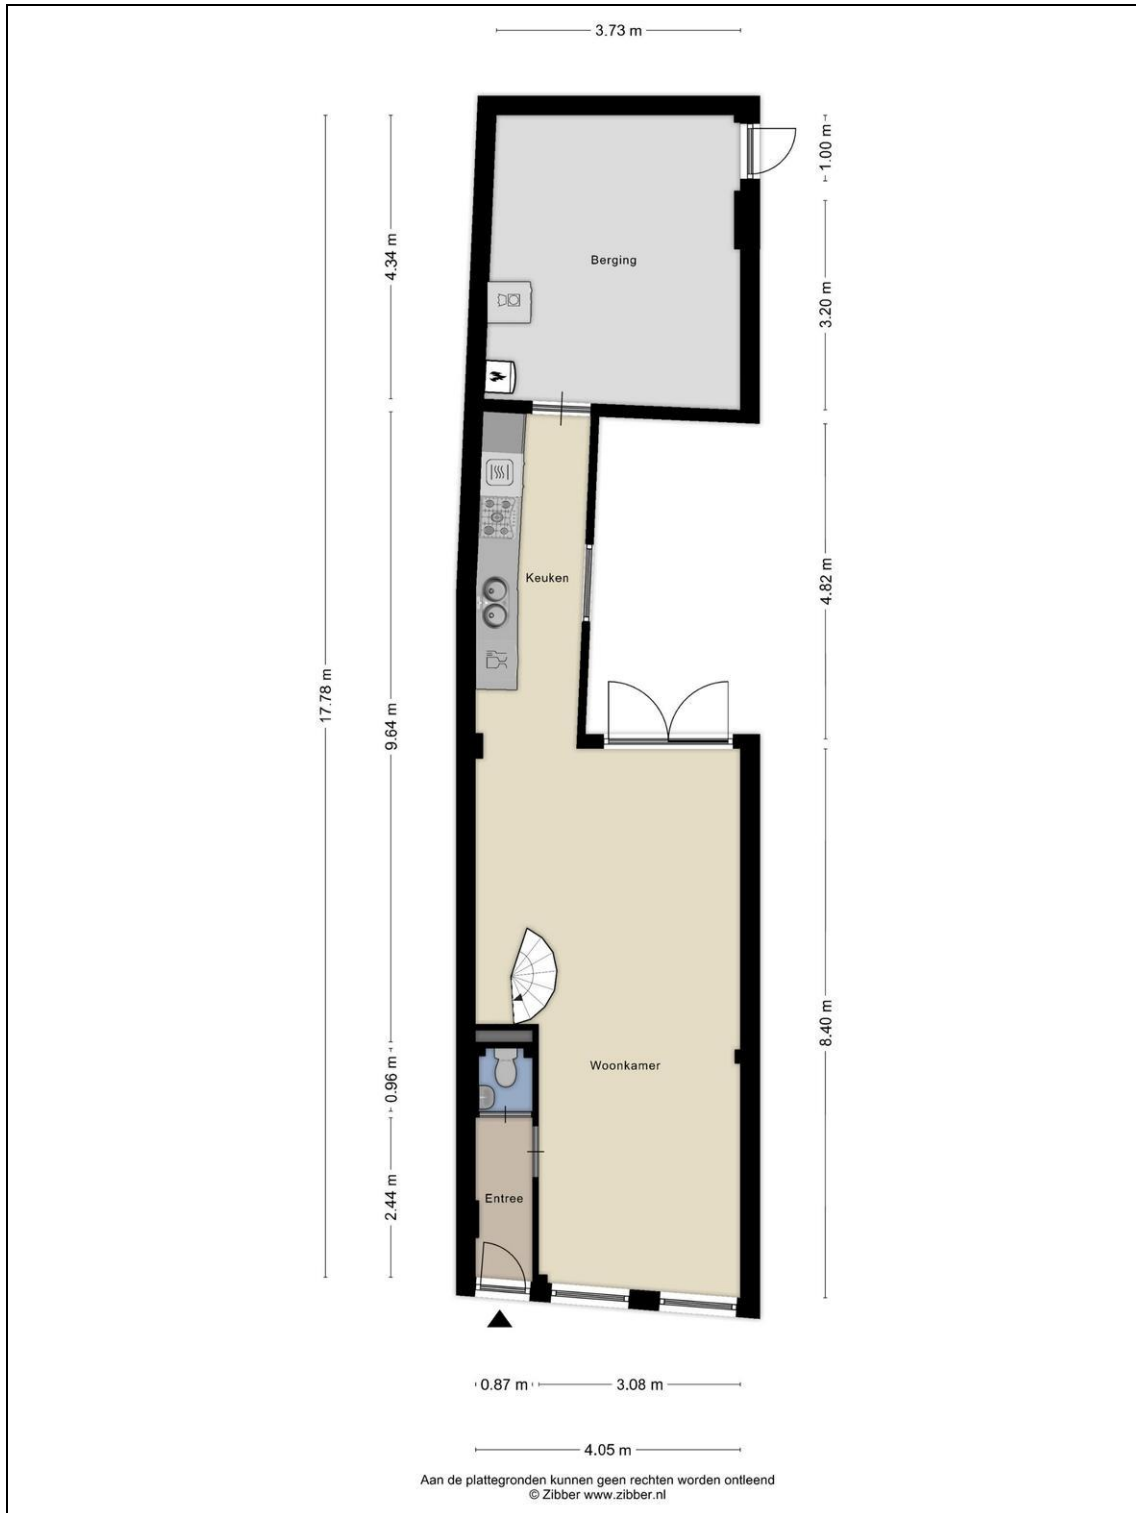

Begane grond