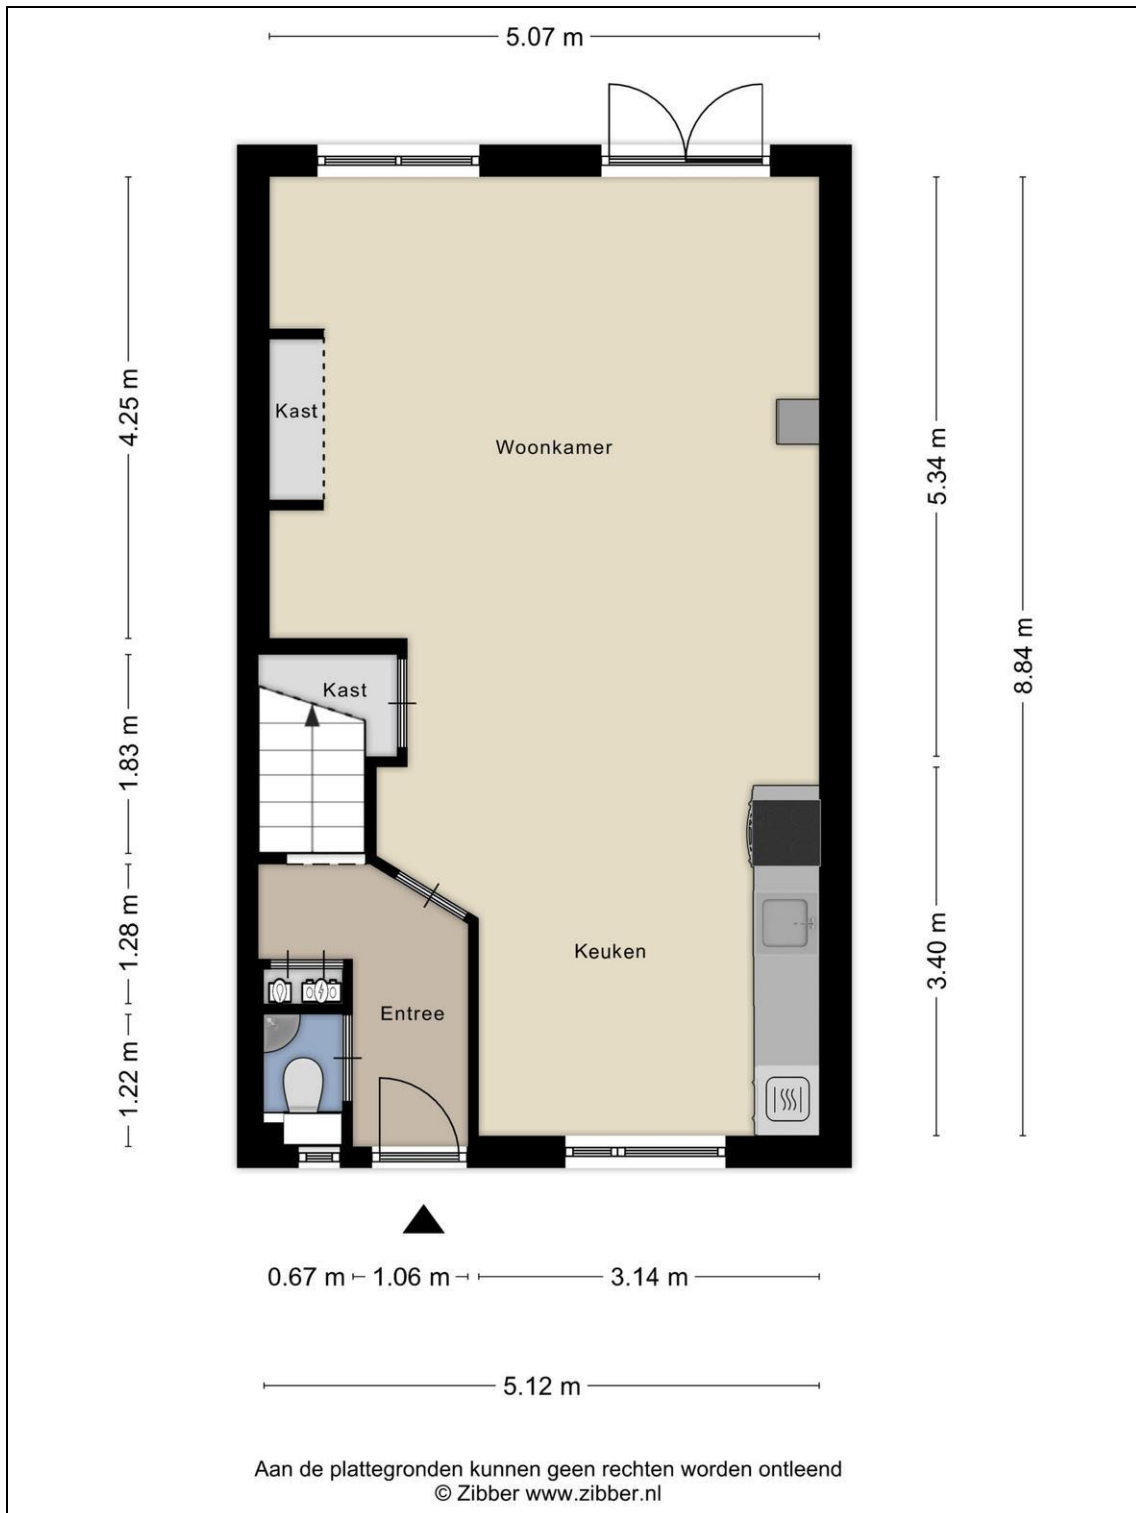

De eerste verdieping is voorzien van drie slaapkamers. Deze drie slaapkamers beschikken allemaal over kunststofkozijnen met HR++ glas, horren en elektrische rolluiken. De badkamer is aan de voorzijde gelegen en bestaat uit een ligbad met douche, een tweede toilet, twee wastafels en op afstandsbedienbare afzuiging. De tweede verdieping is een ware verrassing! Deze verdieping is compleet verbouwd, inclusief vernieuwde elektra en is uitgerust met twee dakkapellen met vier rolluiken afzonderlijk van elkaar te bedienen. Achter deze tussenwand is er ruimte voor kasten en opbergmogelijkheden. Op de overloop van deze verdieping tref je de wasmachine en droger opstelling, met dakdoorvoer voor de droger, de cv-ketel (Intergas, 2014) en de omvormer van de 5 zonnepanelen (2021).

Algemeen:

woonoppervlakte 107 m² - externe bergruimte 7 m² - inhoud 378 m³ - perceeloppervlakte 127 m² - bouwjaar 1983 - energielabel A - 5 zonnepanelen (2021) - parkeren op eigen terrein - laadpaal - eikenhouten vloer - twee dakkapel - SKG3 sluitwerk - aanvaarding in overleg

Begane grond + tuin

Begane grond

1e verdieping

2e verdieping

Front berging

Vliering berging

Kadaster

Kadastrale gegevens	
Adres	Katrolstraat 26
Postcode / Plaats	1825 LC Alkmaar
Gemeente	Alkmaar
Sectie / Perceel	I / 1342
Oppervlakte	127 m ²
Soort	Volle eigendom