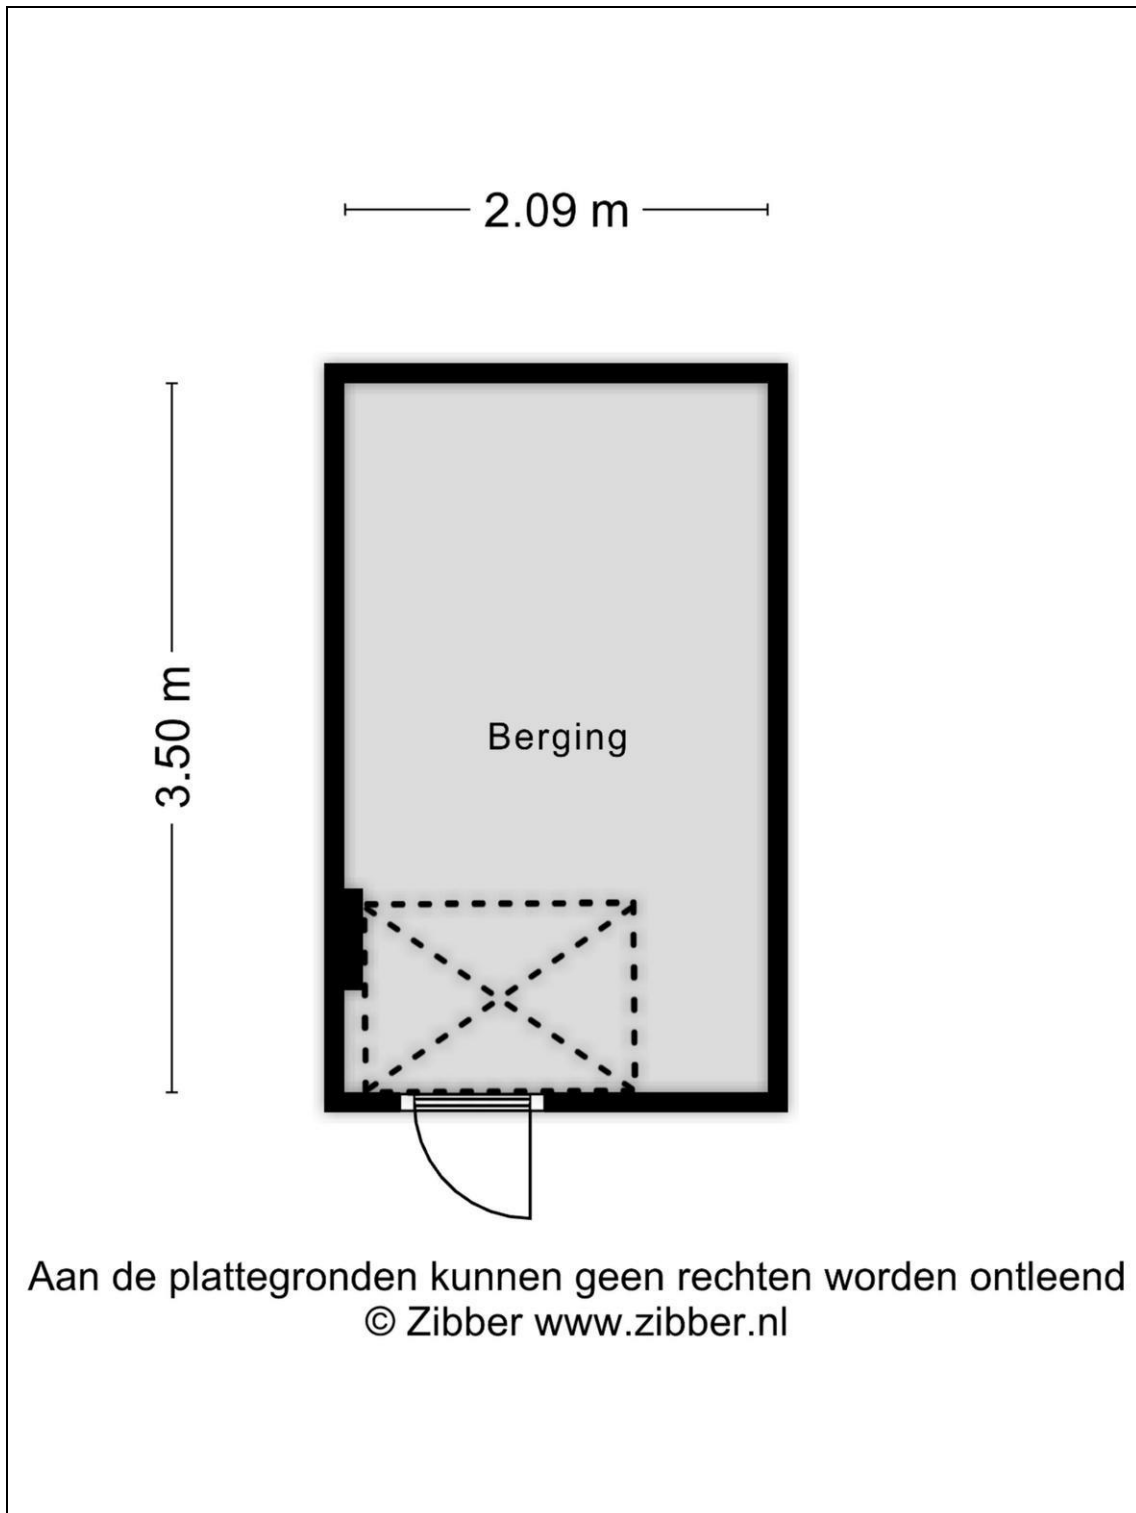

Begane grond + tuin

Begane grond

1e verdieping

2e verdieping

Front berging

Vliering berging

Kadaster

Kadastrale gegevens	
Adres	Katrolstraat 26
Postcode / Plaats	1825 LC Alkmaar
Gemeente	Alkmaar
Sectie / Perceel	I / 1342
Oppervlakte	127 m ²
Soort	Volle eigendom