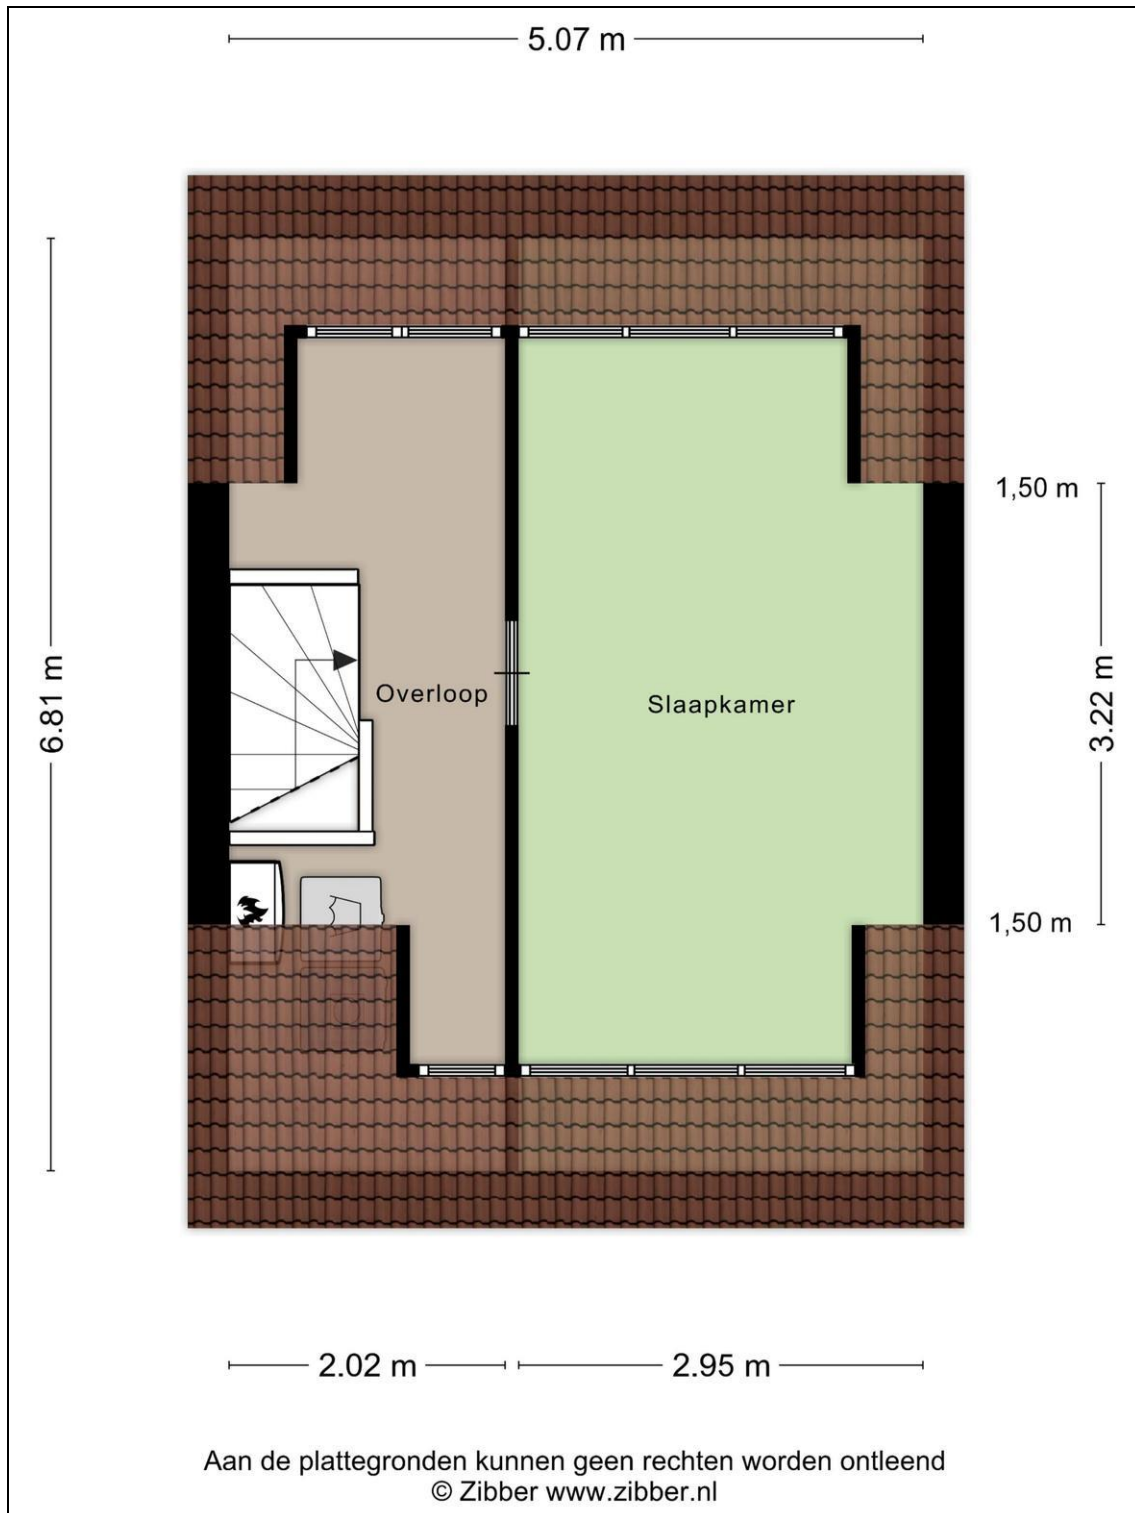

De eerste verdieping is voorzien van drie slaapkamers. Deze drie slaapkamers beschikken allemaal over kunststofkozijnen met HR++ glas, horren en elektrische rolluiken. De badkamer is aan de voorzijde gelegen en bestaat uit een ligbad met douche, een tweede toilet, twee wastafels en op afstandsbedienbare afzuiging. De tweede verdieping is een ware verrassing! Deze verdieping is compleet verbouwd, inclusief vernieuwde elektra en is uitgerust met twee dakkapellen met vier rolluiken afzonderlijk van elkaar te bedienen. Achter deze tussenwand is er ruimte voor kasten en opbergmogelijkheden. Op de overloop van deze verdieping tref je de wasmachine en droger opstelling, met dakdoorvoer voor de droger, de cv-ketel (Intergas, 2014) en de omvormer van de 5 zonnepanelen (2021).

Begane grond + tuin

Begane grond

1e verdieping

2e verdieping

Front berging

Vliering berging

Kadaster

Kadastrale gegevens	
Adres	Katrolstraat 26
Postcode / Plaats	1825 LC Alkmaar
Gemeente	Alkmaar
Sectie / Perceel	I / 1342
Oppervlakte	127 m ²
Soort	Volle eigendom