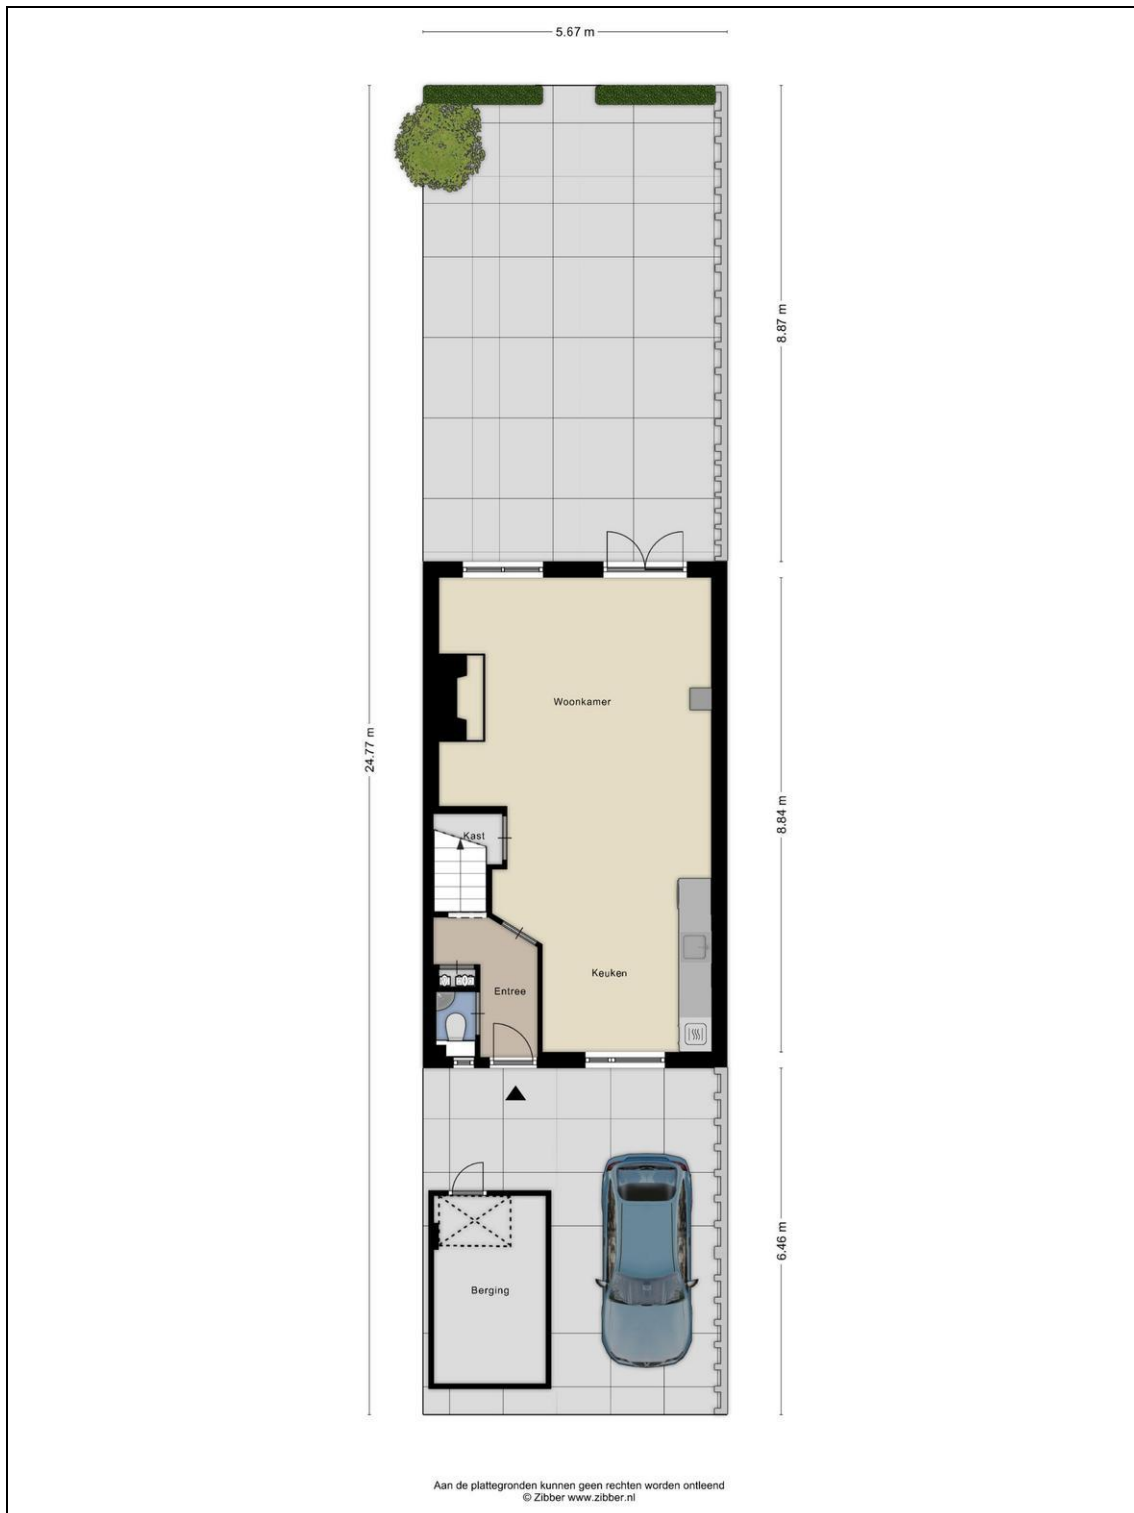

Begane grond + tuin