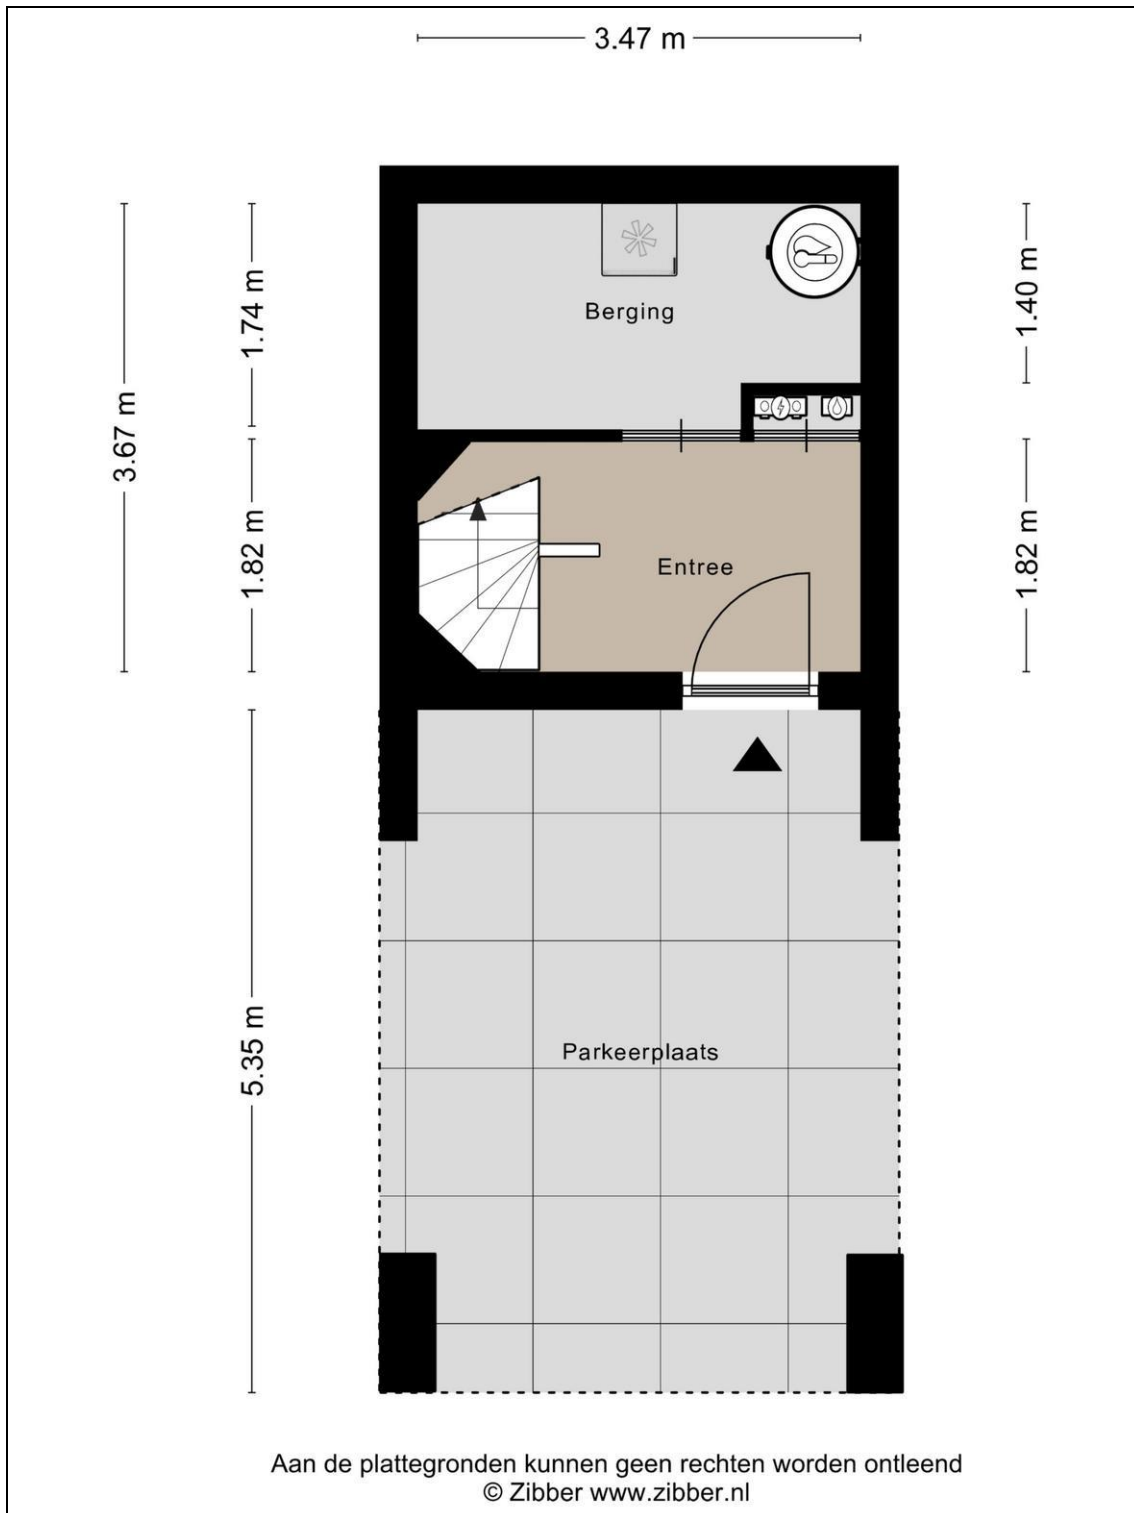

Begane grond