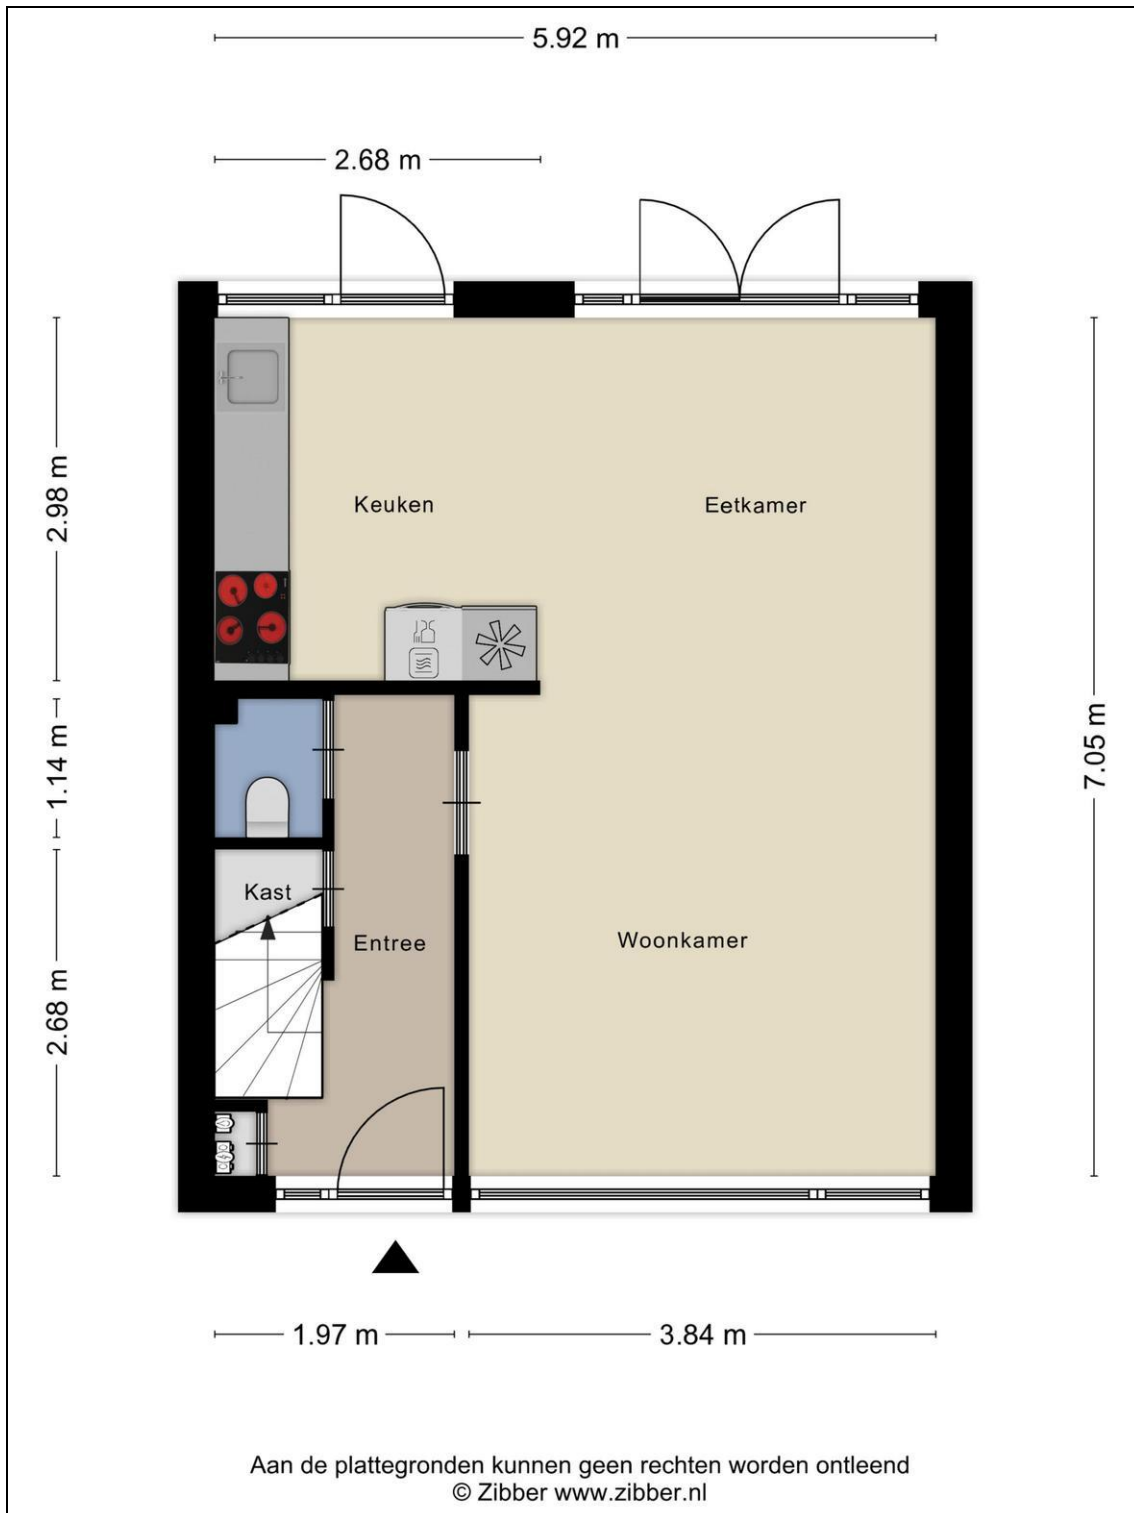

De overloop van de eerste verdieping beschikt over een inbouwkast en geeft toegang tot twee ruime slaapkamers, de badkamer en een aparte wasruimte. Zowel aan de voorzijde als de achterzijde is een slaapkamer gesitueerd. Wederom zijn hier de muren en plafonds gestuukt en ligt er een keurige laminaatvloer. Aan de achterzijde is ook de royale badkamer te vinden, in een moderne en neutrale kleurstelling en met vloerverwarming. Hier is een inloopdouche, een tweede toilet en een dubbele wastafel met een ladekast eronder. Op de tweede verdieping is de derde slaapkamer met dakkapel te vinden. Extra luxe is niet alleen de inloopkast, maar ook is in deze kamer een inloopdouche met een waanzinnige marmeren tegel! Tevens is op deze verdieping de cv-ketel (Intergas hre CW4, 2023) en meer dan voldoende bergruimte.

Foto's

Begane grond + tuin

Begane grond

1e verdieping

2e verdieping

Berging

Kadaster

Kadastrale gegevens	
Adres	Jan van Scorellaan 27
Postcode / Plaats	1701 VA Heerhugowaard
Gemeente	Heerhugowaard
Sectie / Perceel	N / 1528
Oppervlakte	138 m ²
Soort	Volle eigendom