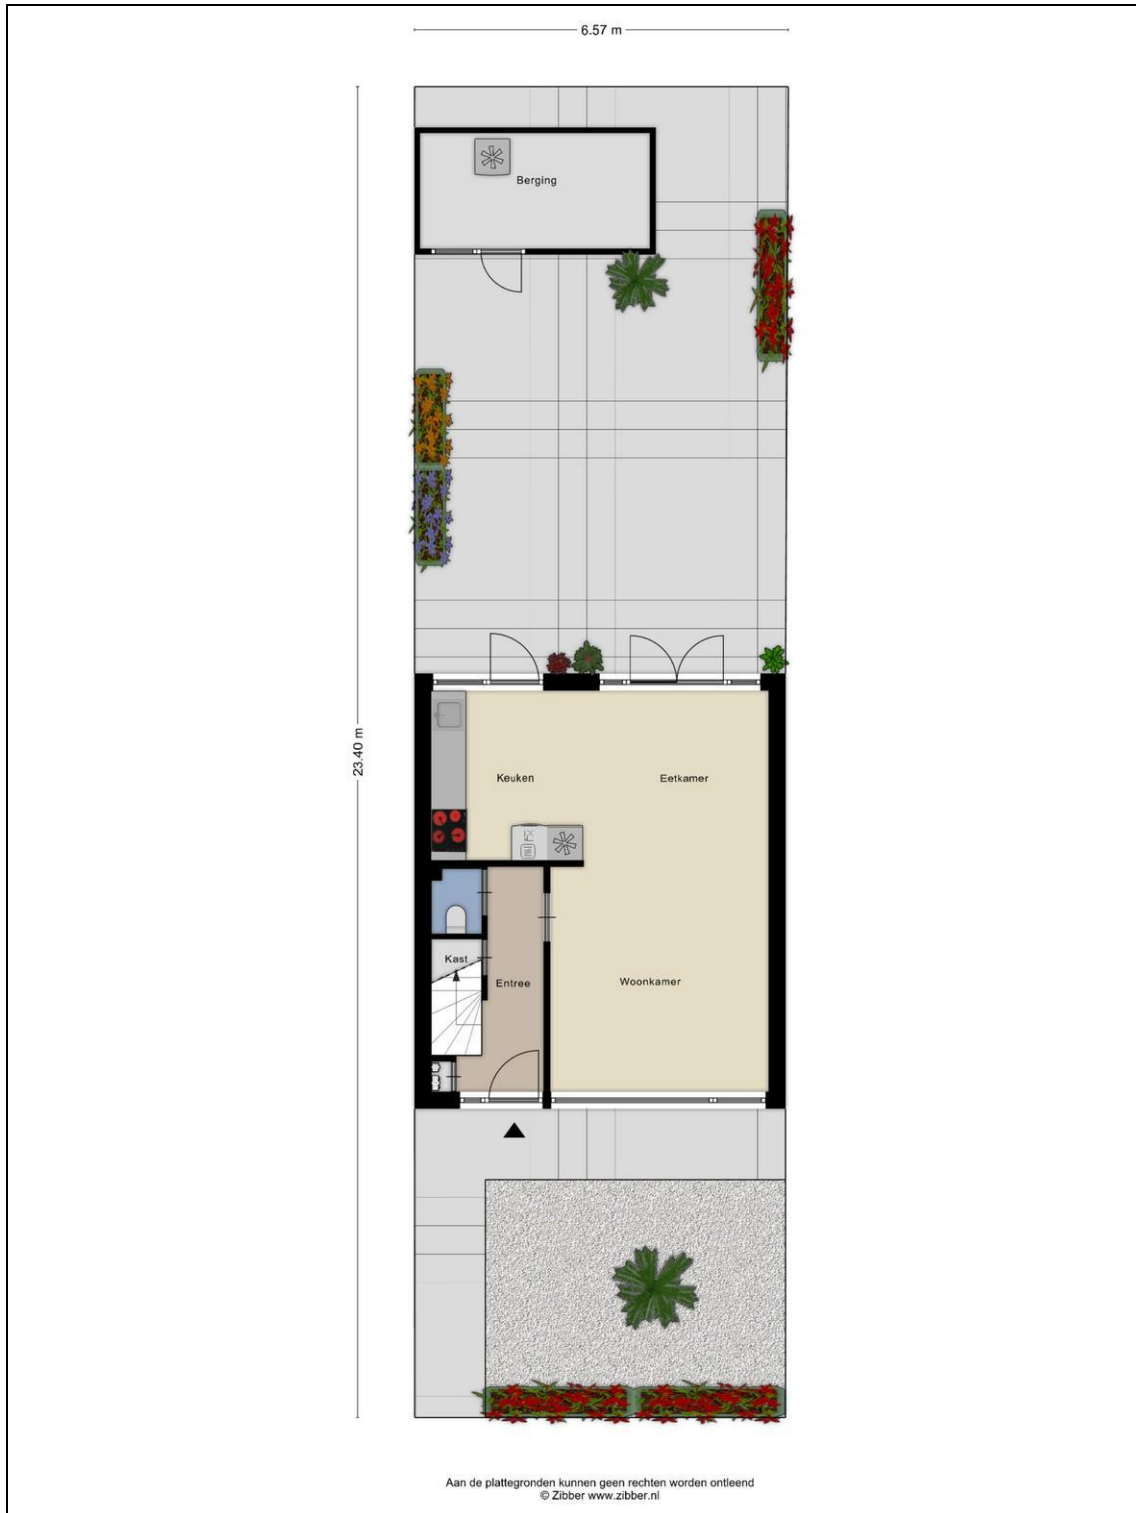

Begane grond + tuin