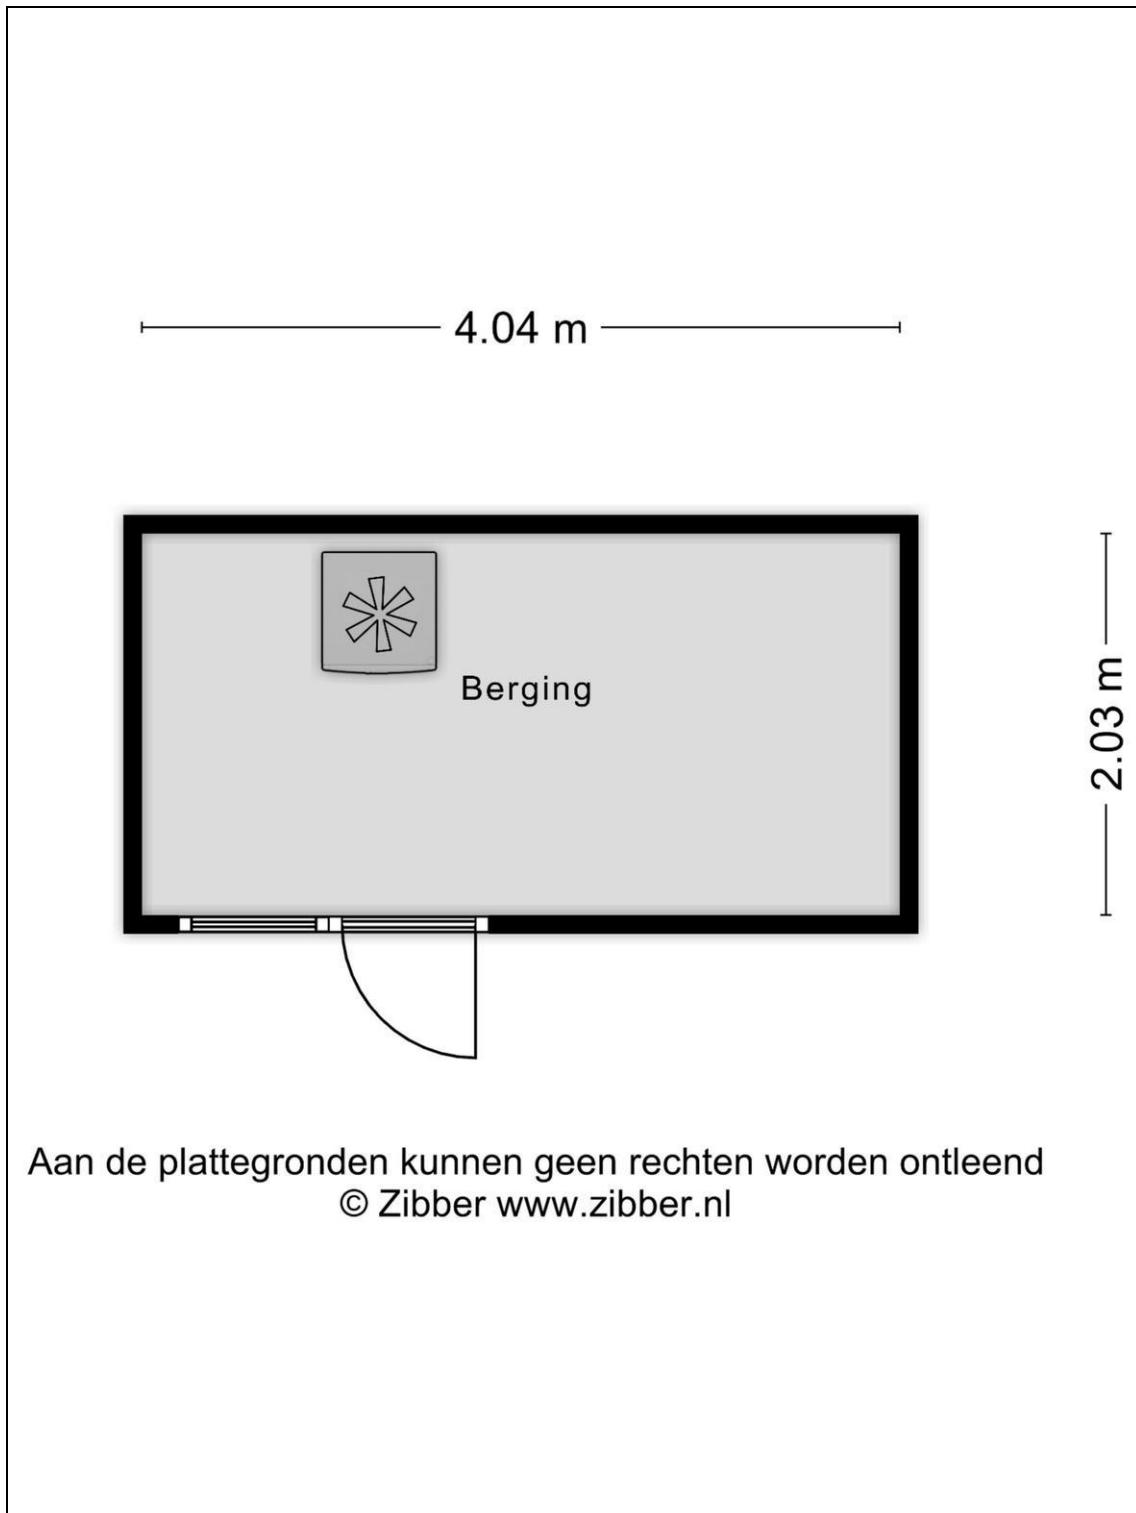

Foto's

Begane grond + tuin

Begane grond

1e verdieping

2e verdieping

Berging

Kadaster

Kadastrale gegevens	
Adres	Jan van Scorellaan 27
Postcode / Plaats	1701 VA Heerhugowaard
Gemeente	Heerhugowaard
Sectie / Perceel	N / 1528
Oppervlakte	138 m ²
Soort	Volle eigendom