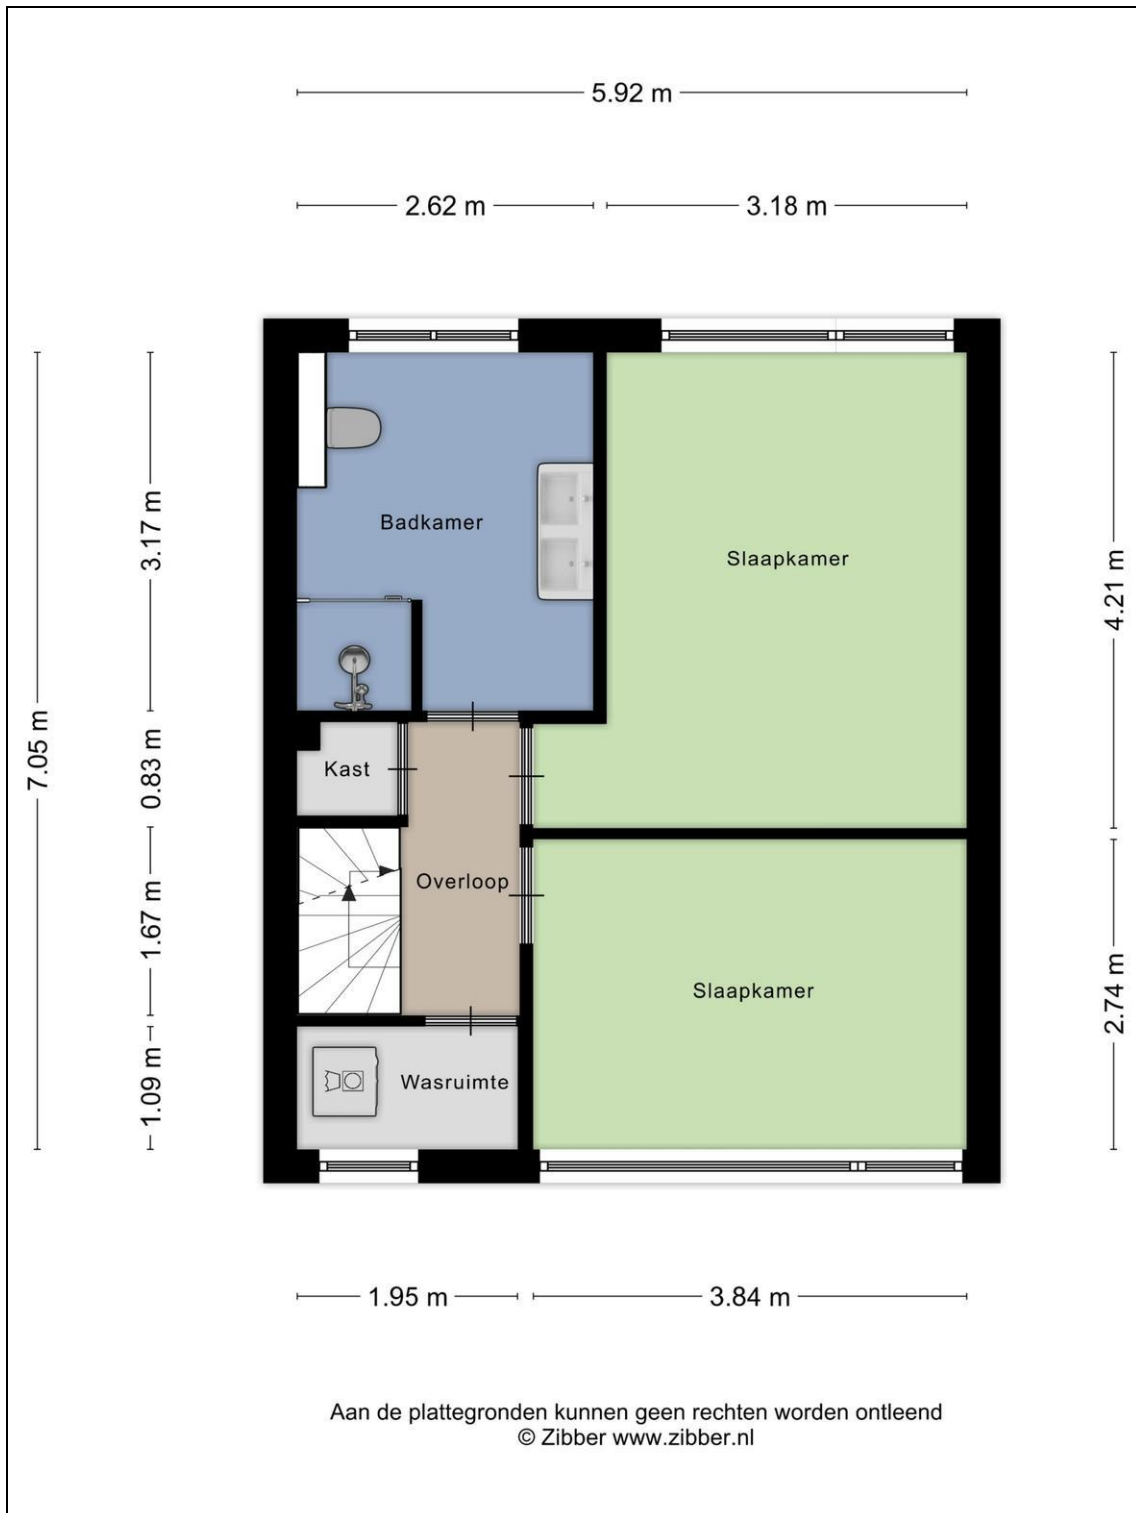

De overloop van de eerste verdieping beschikt over een inbouwkast en geeft toegang tot twee ruime slaapkamers, de badkamer en een aparte wasruimte. Zowel aan de voorzijde als de achterzijde is een slaapkamer gesitueerd. Wederom zijn hier de muren en plafonds gestuukt en ligt er een keurige laminaatvloer. Aan de achterzijde is ook de royale badkamer te vinden, in een moderne en neutrale kleurstelling en met vloerverwarming. Hier is een inloopdouche, een tweede toilet en een dubbele wastafel met een ladekast eronder. Op de tweede verdieping is de derde slaapkamer met dakkapel te vinden. Extra luxe is niet alleen de inloopkast, maar ook is in deze kamer een inloopdouche met een waanzinnige marmeren tegel! Tevens is op deze verdieping de cv-ketel (Intergas hre CW4, 2023) en meer dan voldoende bergruimte.

Foto's

Begane grond + tuin

Begane grond

1e verdieping

2e verdieping

Berging

Kadaster

Kadastrale gegevens	
Adres	Jan van Scorellaan 27
Postcode / Plaats	1701 VA Heerhugowaard
Gemeente	Heerhugowaard
Sectie / Perceel	N / 1528
Oppervlakte	138 m ²
Soort	Volle eigendom