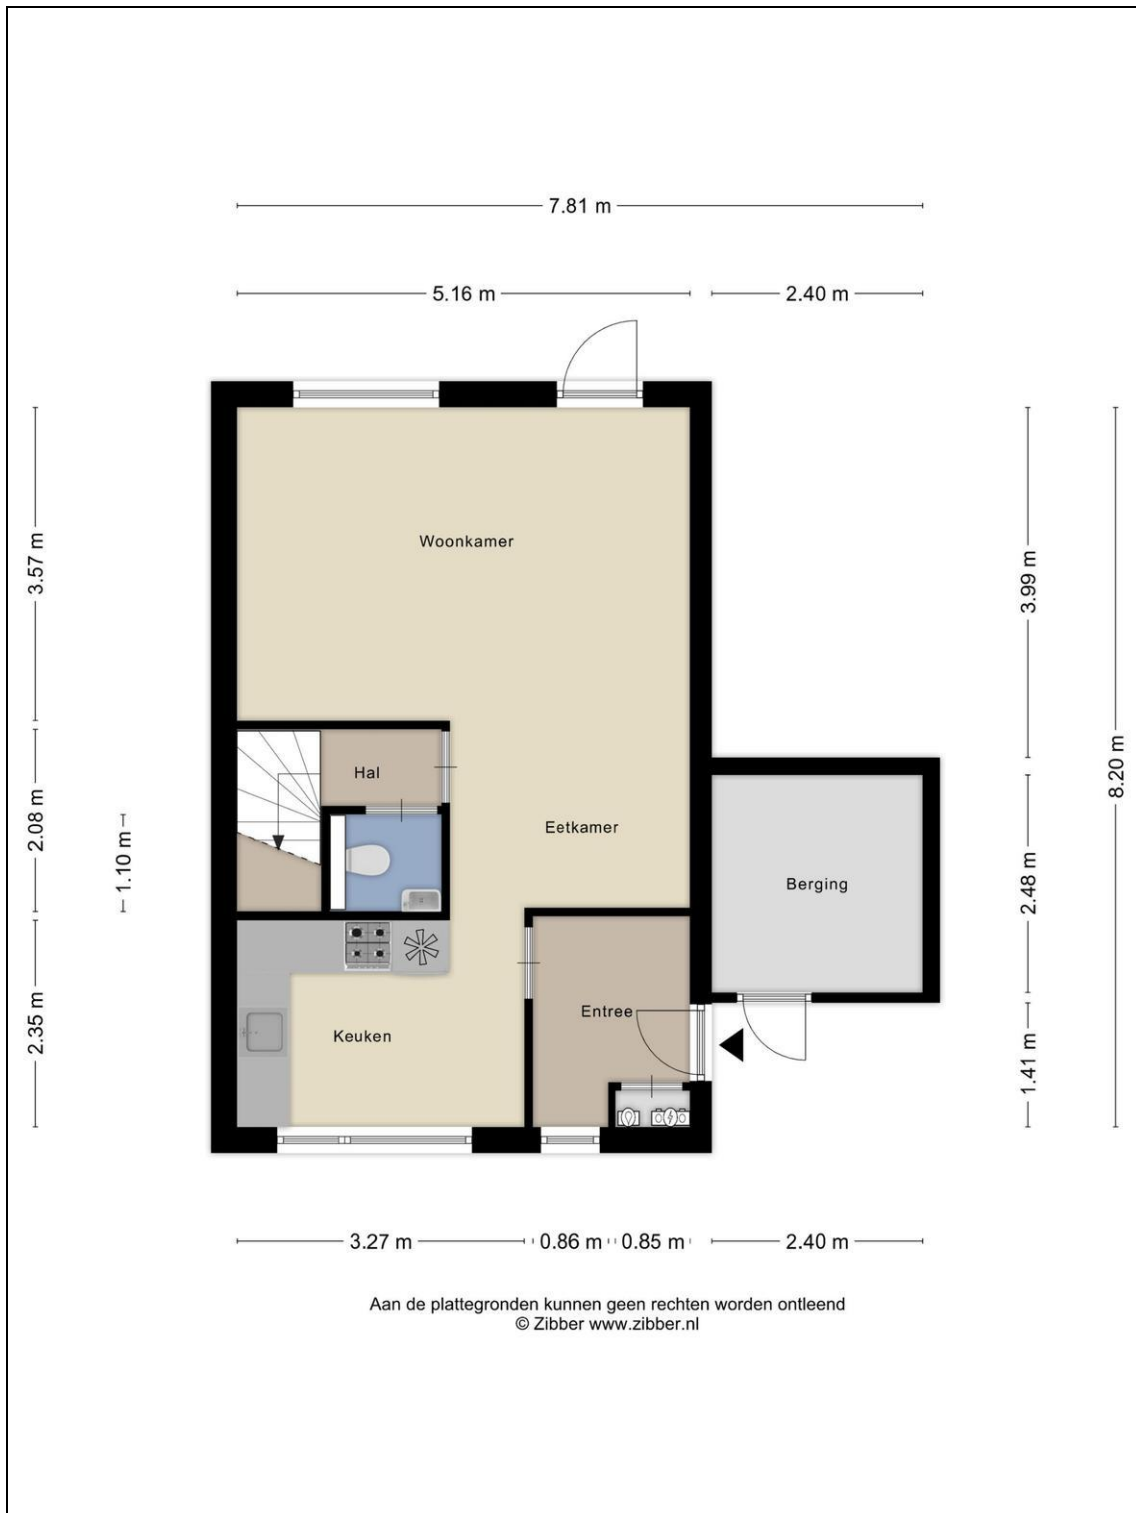

Begane grond