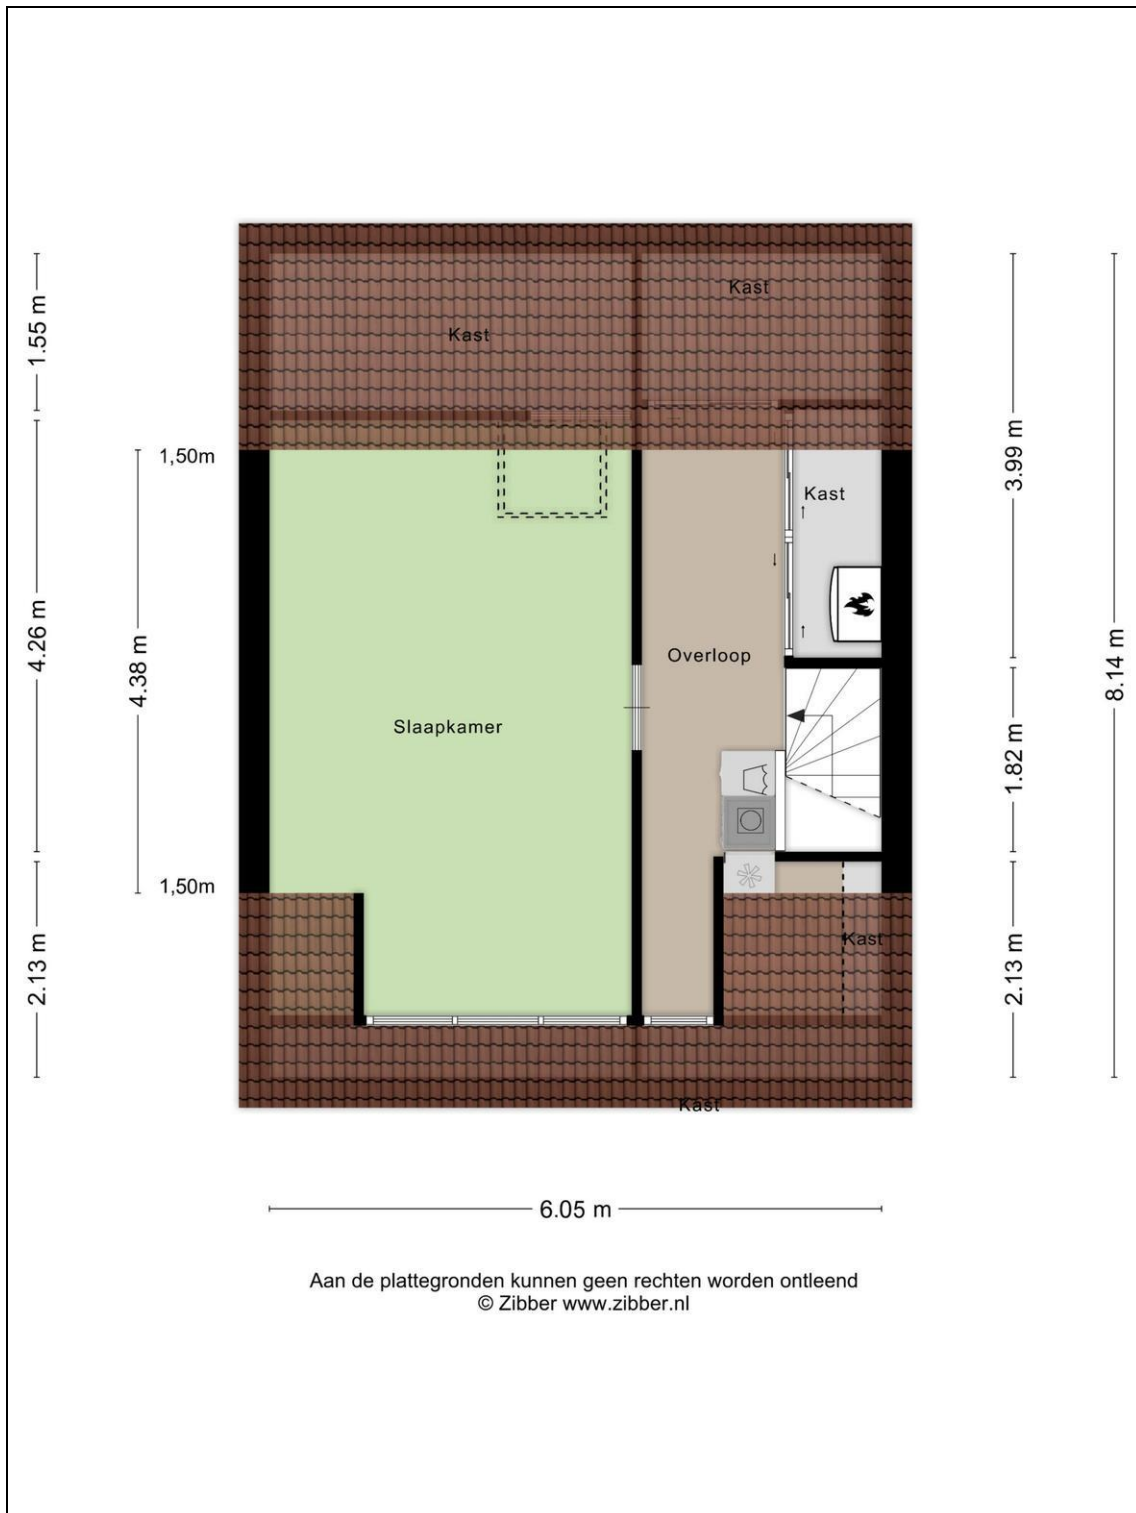

De overloop van de eerste verdieping biedt toegang tot drie slaapkamers en de badkamer tevens beschikt deze over een vaste trap naar de tweede verdieping. De grootste slaapkamer is aan de achterzijde en ook hier zijn de muren en plafonds weer gestuukt! Dit geldt ook voor de naastgelegen slaapkamer, beide beschikken over elektrische rolluiken. Aan de voorzijde is een derde goed bemeten slaapkamer, eveneens als de badkamer die voorzien is van een inloopdouche, tweede toilet en een wastafel met meubel. De voorzolder op de tweede verdieping is over de gehele lengte van het huis gesitueerd. Hier tref je een wasruimte met een handige en praktische ombouw. Ook is er een grote inbouwkast met schuifdeuren waar de warmtepomp met warmtepompboiler van 230 liter (Daikin, 2022), voor warm water, keurig in is weggewerkt. Daarnaast is er opbergruimte achter knieschotten, een vliering boven het trapgat en is het eerste stukje dakkapel aan de voorzijde al zichtbaar met een raam. Het dakkapel loopt uiteraard door naar de vierde slaapkamer die momenteel fungeert als thuiswerkplek. Ook hier is er weer opbergruimte achter knieschotten, er is een kunststof dakraam aanwezig en de muren zijn gestuukt!

Foto's

Begane grond + tuin

Begane grond

1e verdieping

2e verdieping

Berging tuin

Kadaster

Kadastrale gegevens	
Adres	Hornwaard 63
Postcode / Plaats	1824 SC Alkmaar
Gemeente	Alkmaar
Sectie / Perceel	C / 8411
Oppervlakte	142 m ²
Soort	Volle eigendom