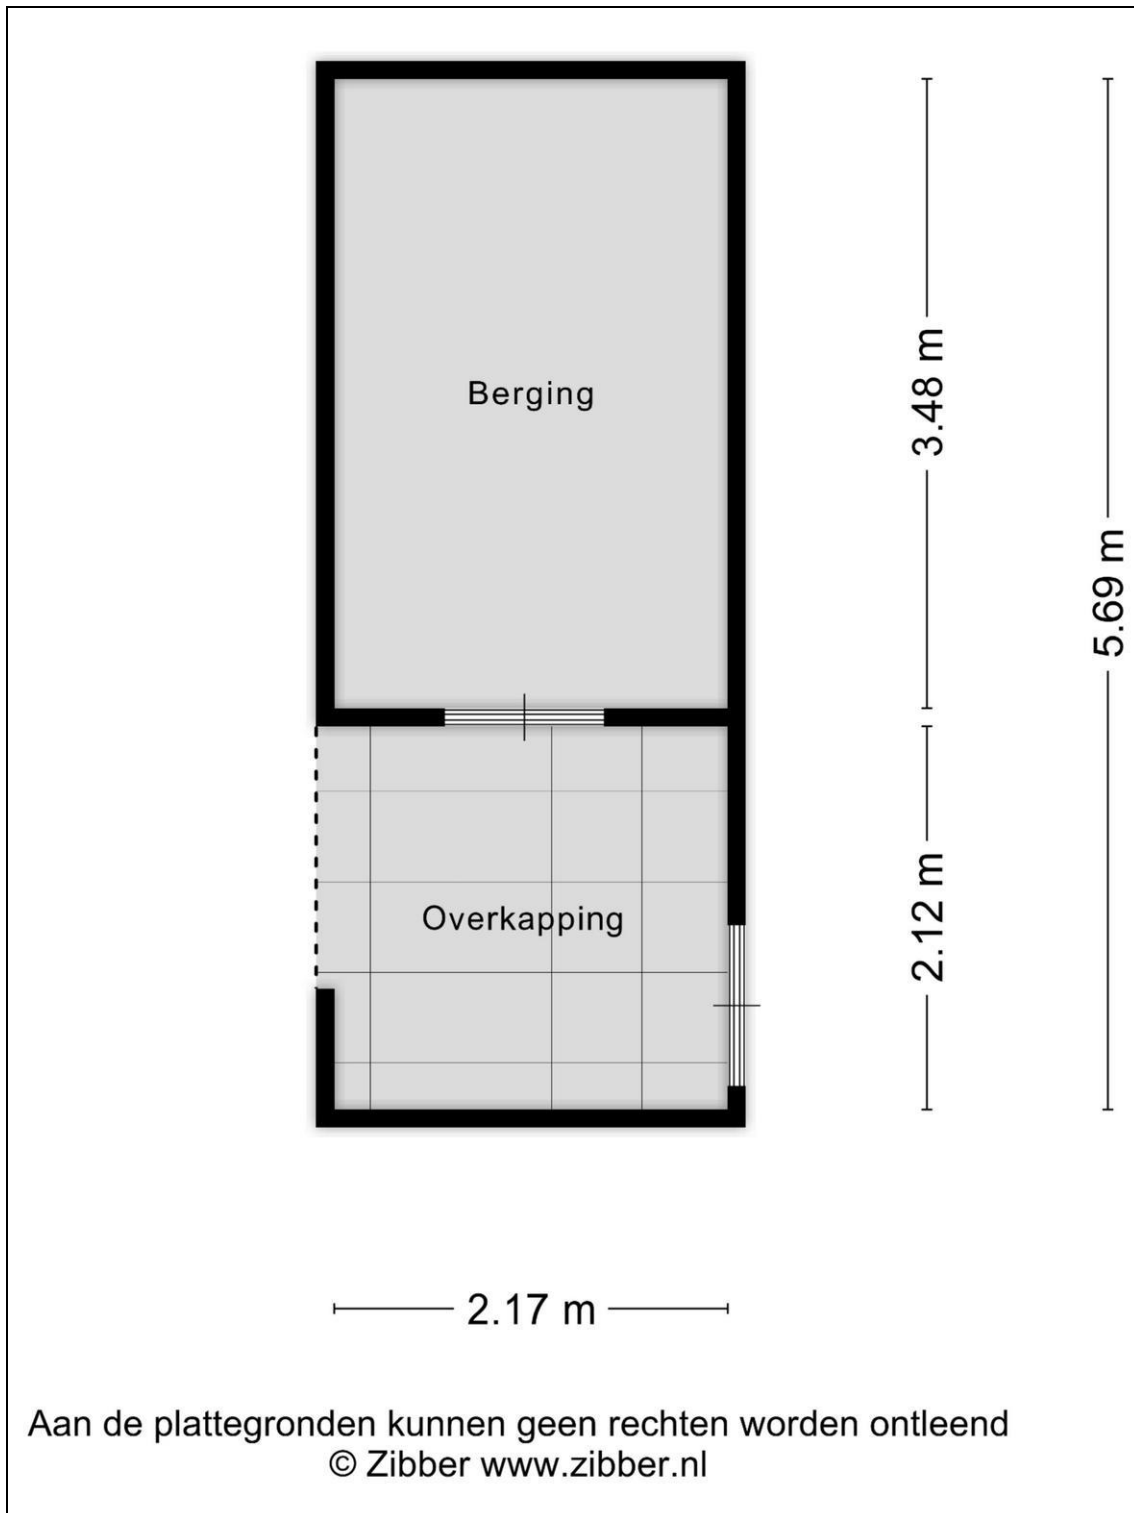

Foto's

Begane grond + tuin

Begane grond

1e verdieping

2e verdieping

Berging tuin

Kadaster

Kadastrale gegevens	
Adres	Hornwaard 63
Postcode / Plaats	1824 SC Alkmaar
Gemeente	Alkmaar
Sectie / Perceel	C / 8411
Oppervlakte	142 m ²
Soort	Volle eigendom