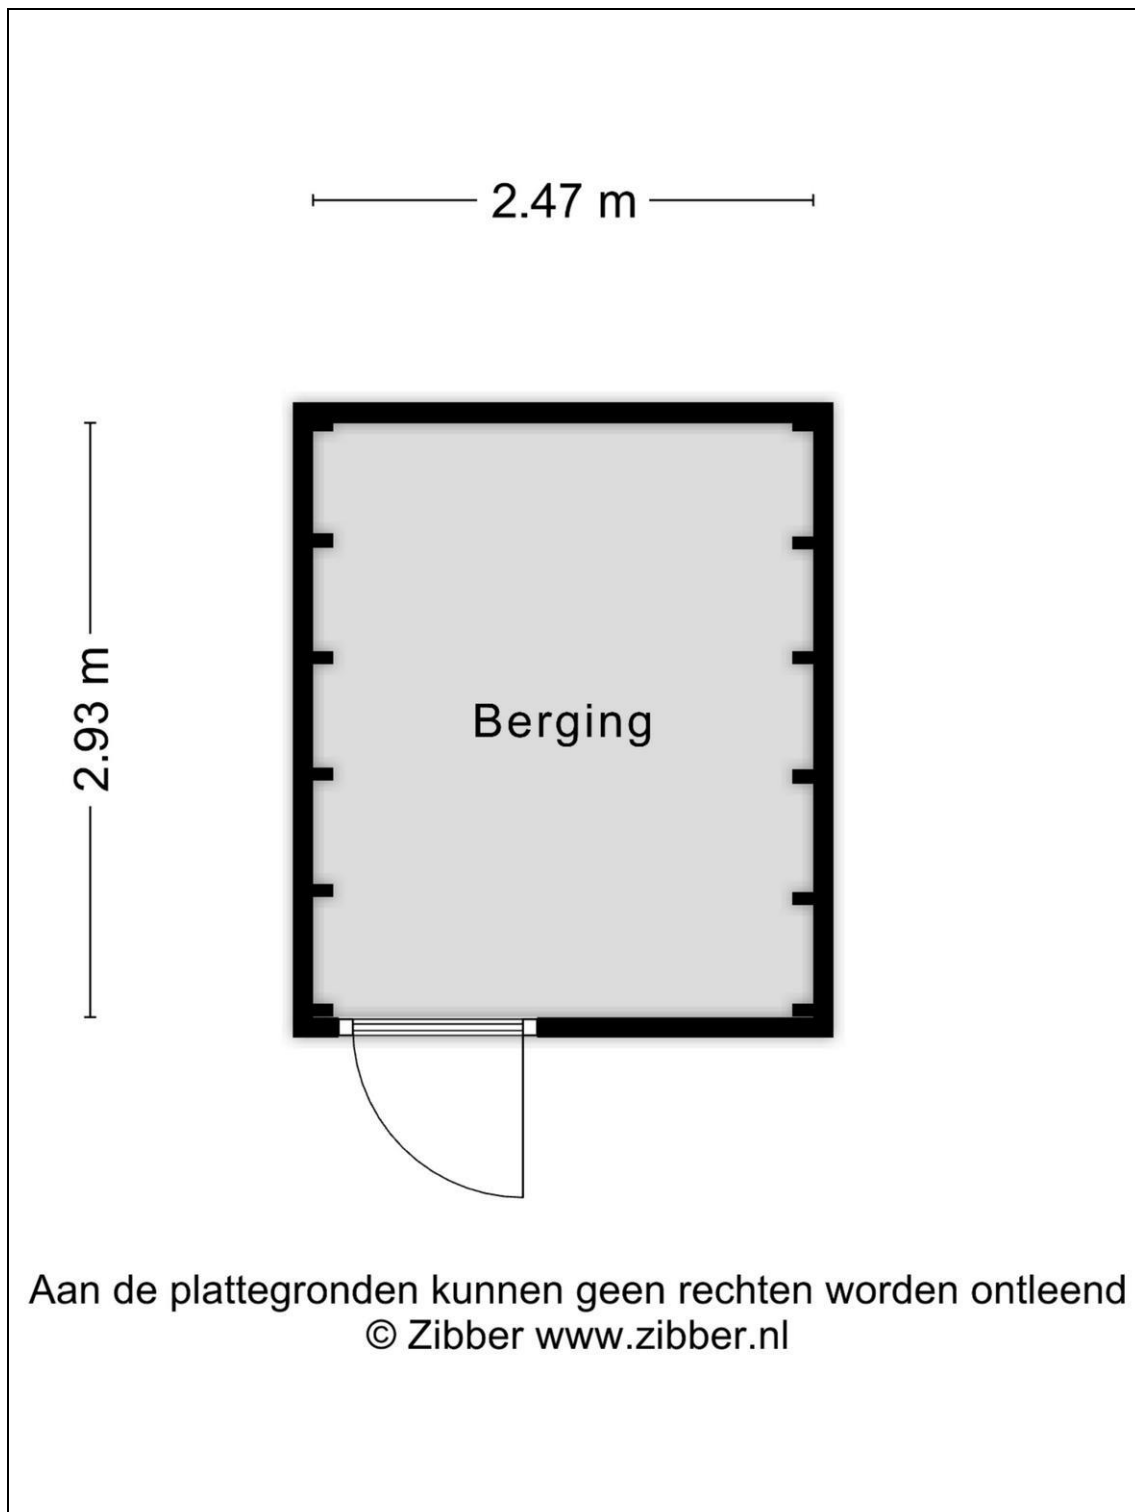

Locatie

Keerkring 126
1705 ST HEERHUGOWAARD

Foto's

Foto's

Foto's

Foto's

Foto's

Foto's

Begane grond + tuin

Begane grond

1e verdieping

2e verdieping

Berging

Kadaster

Kadastrale gegevens	
Adres	Keerkring 126
Postcode / Plaats	1705 ST Heerhugowaard
Gemeente	Heerhugowaard
Sectie / Perceel	P / 8116
Oppervlakte	205 m ²
Soort	Volle eigendom