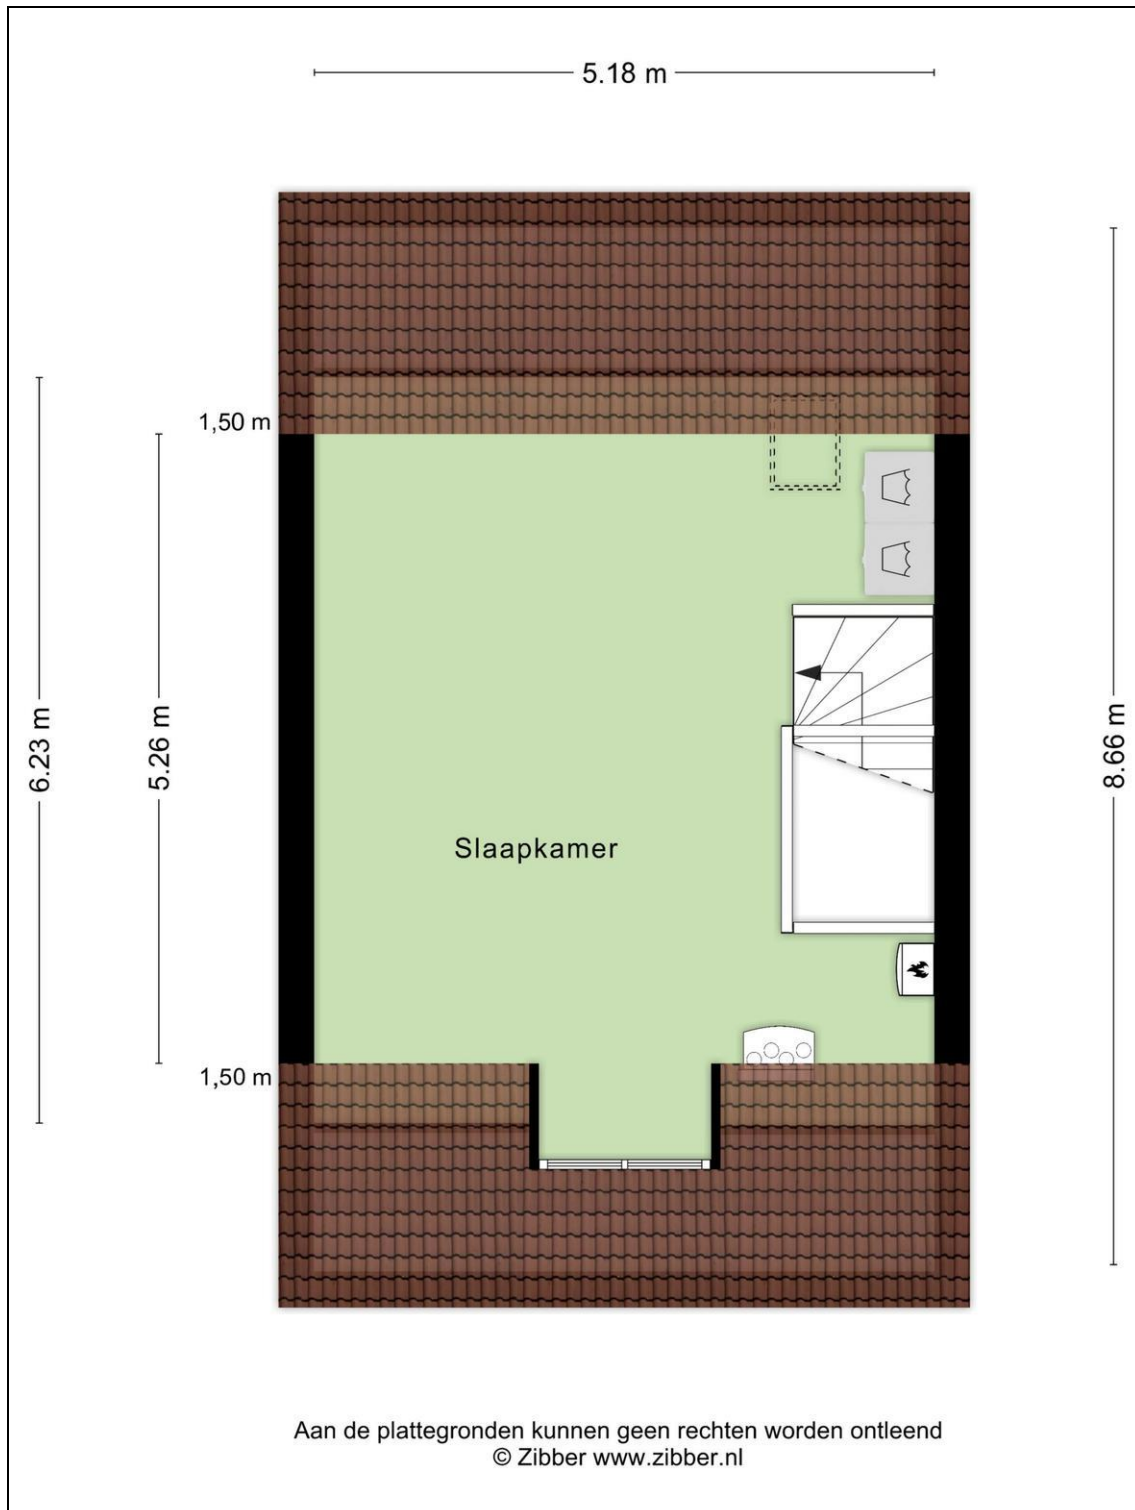

Begane grond + tuin

Begane grond

1e verdieping

2e verdieping

Berging

Kadaster

Kadastrale gegevens	
Adres	Keerkring 126
Postcode / Plaats	1705 ST Heerhugowaard
Gemeente	Heerhugowaard
Sectie / Perceel	P / 8116
Oppervlakte	205 m ²
Soort	Volle eigendom