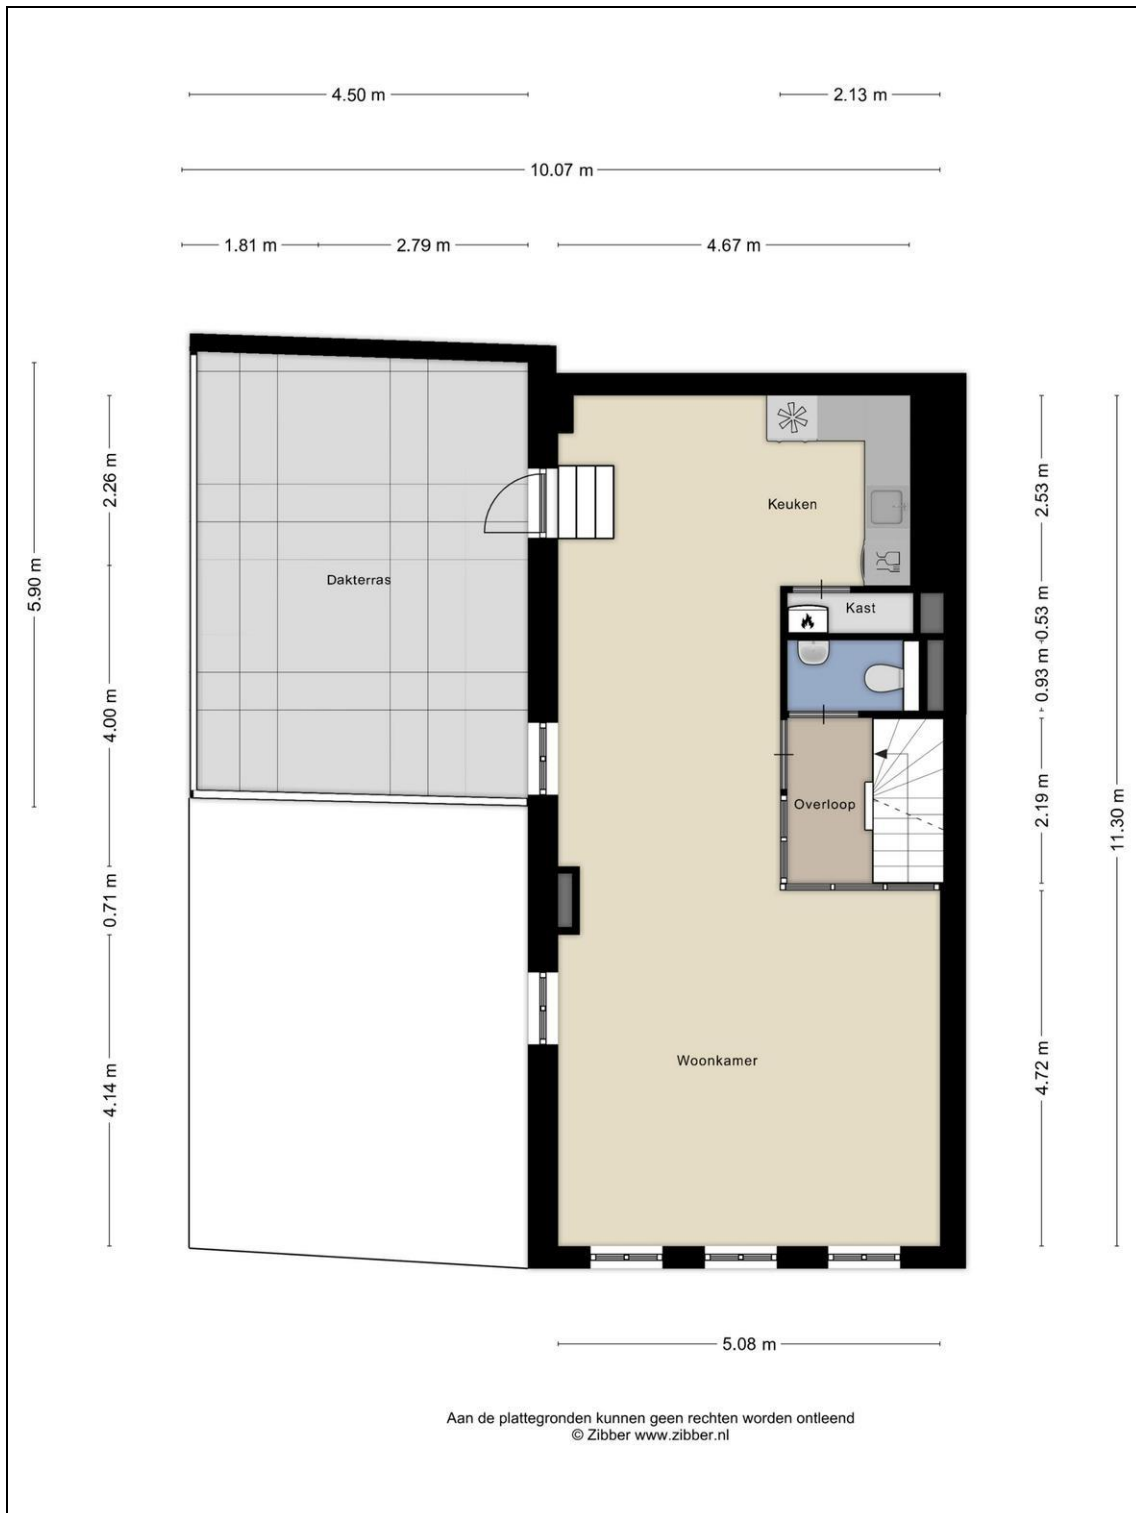

1e verdieping