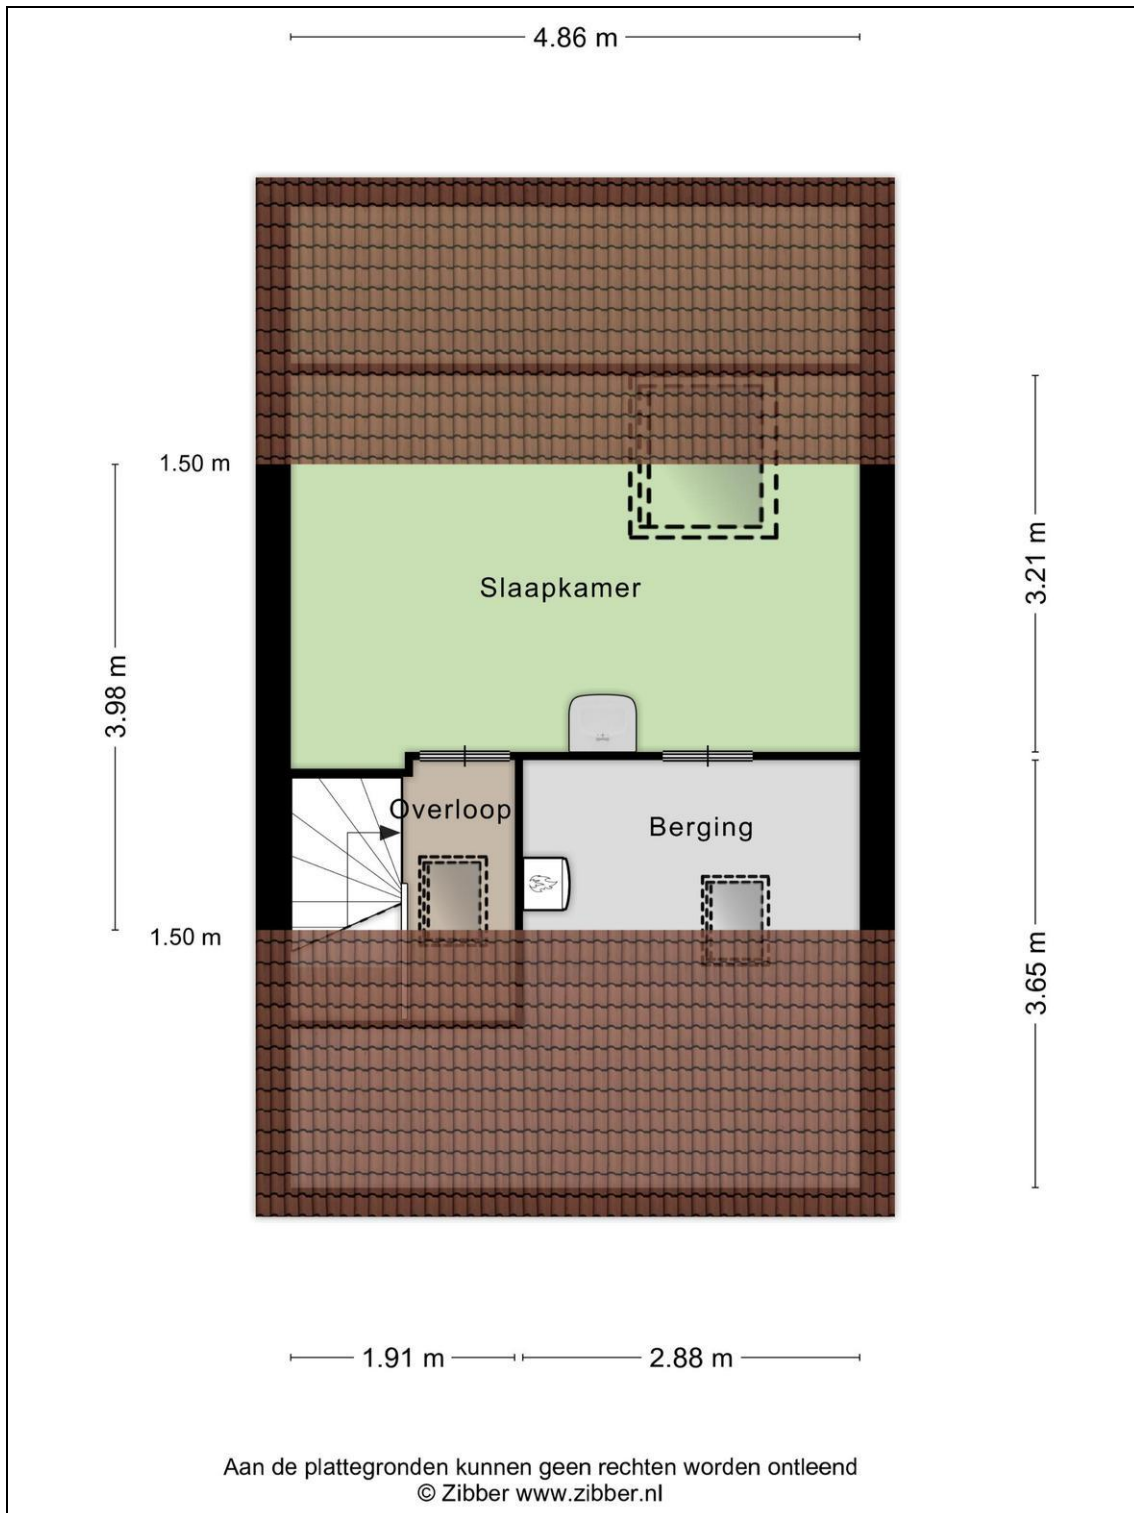

2e verdieping