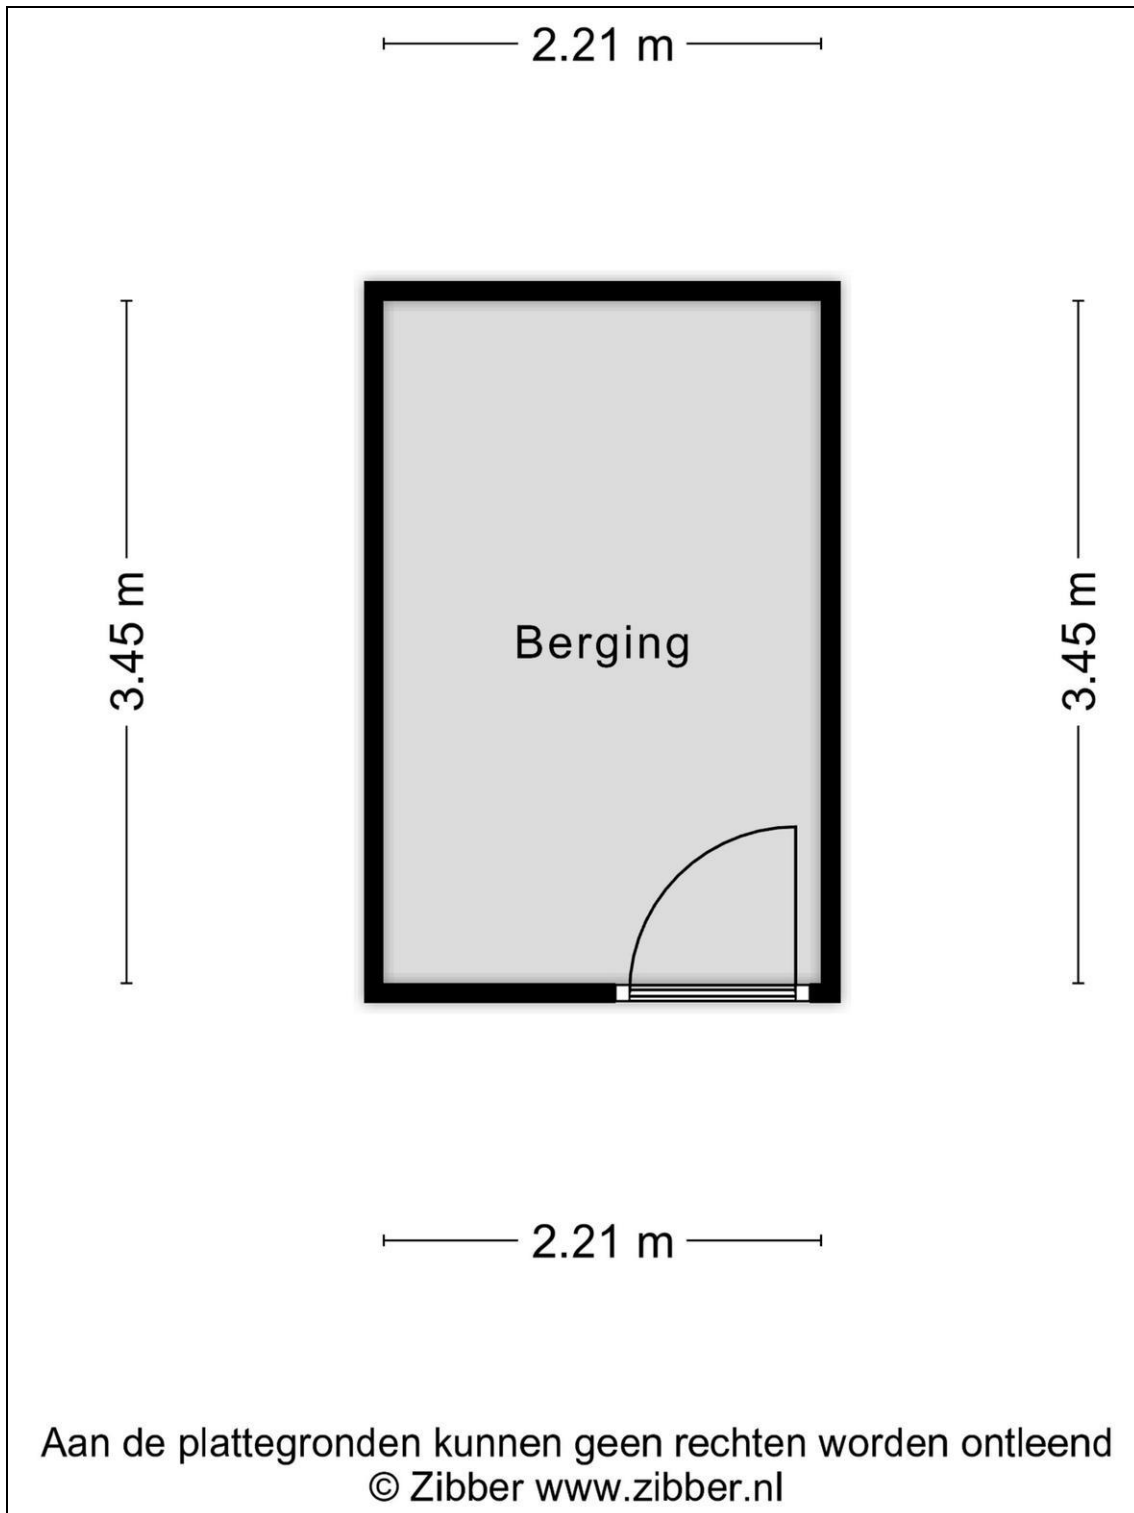

Begane grond

1e verdieping

2e verdieping

Berging

Kadaster

Kadastrale gegevens	
Adres	Albatrosweg 61
Postcode / Plaats	1826 KG Alkmaar
Gemeente	Alkmaar
Sectie / Perceel	I / 4762
Oppervlakte	136 m ²
Soort	Eigendom belast met erfpacht