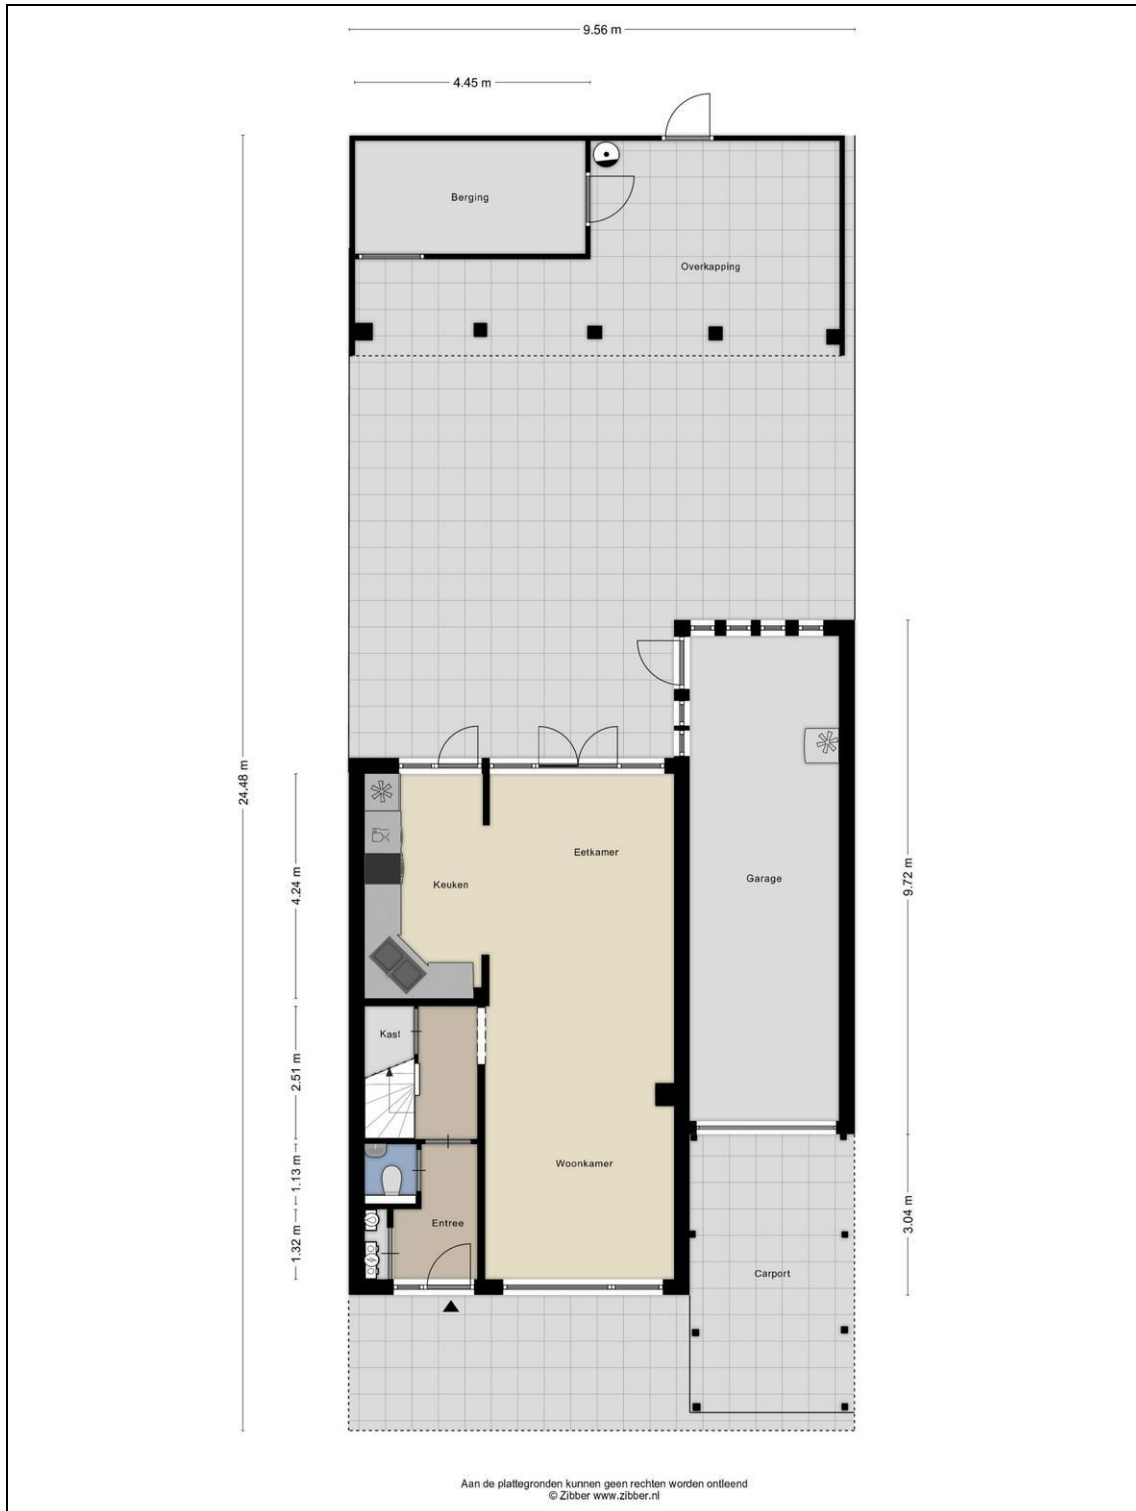

Begane grond + tuin