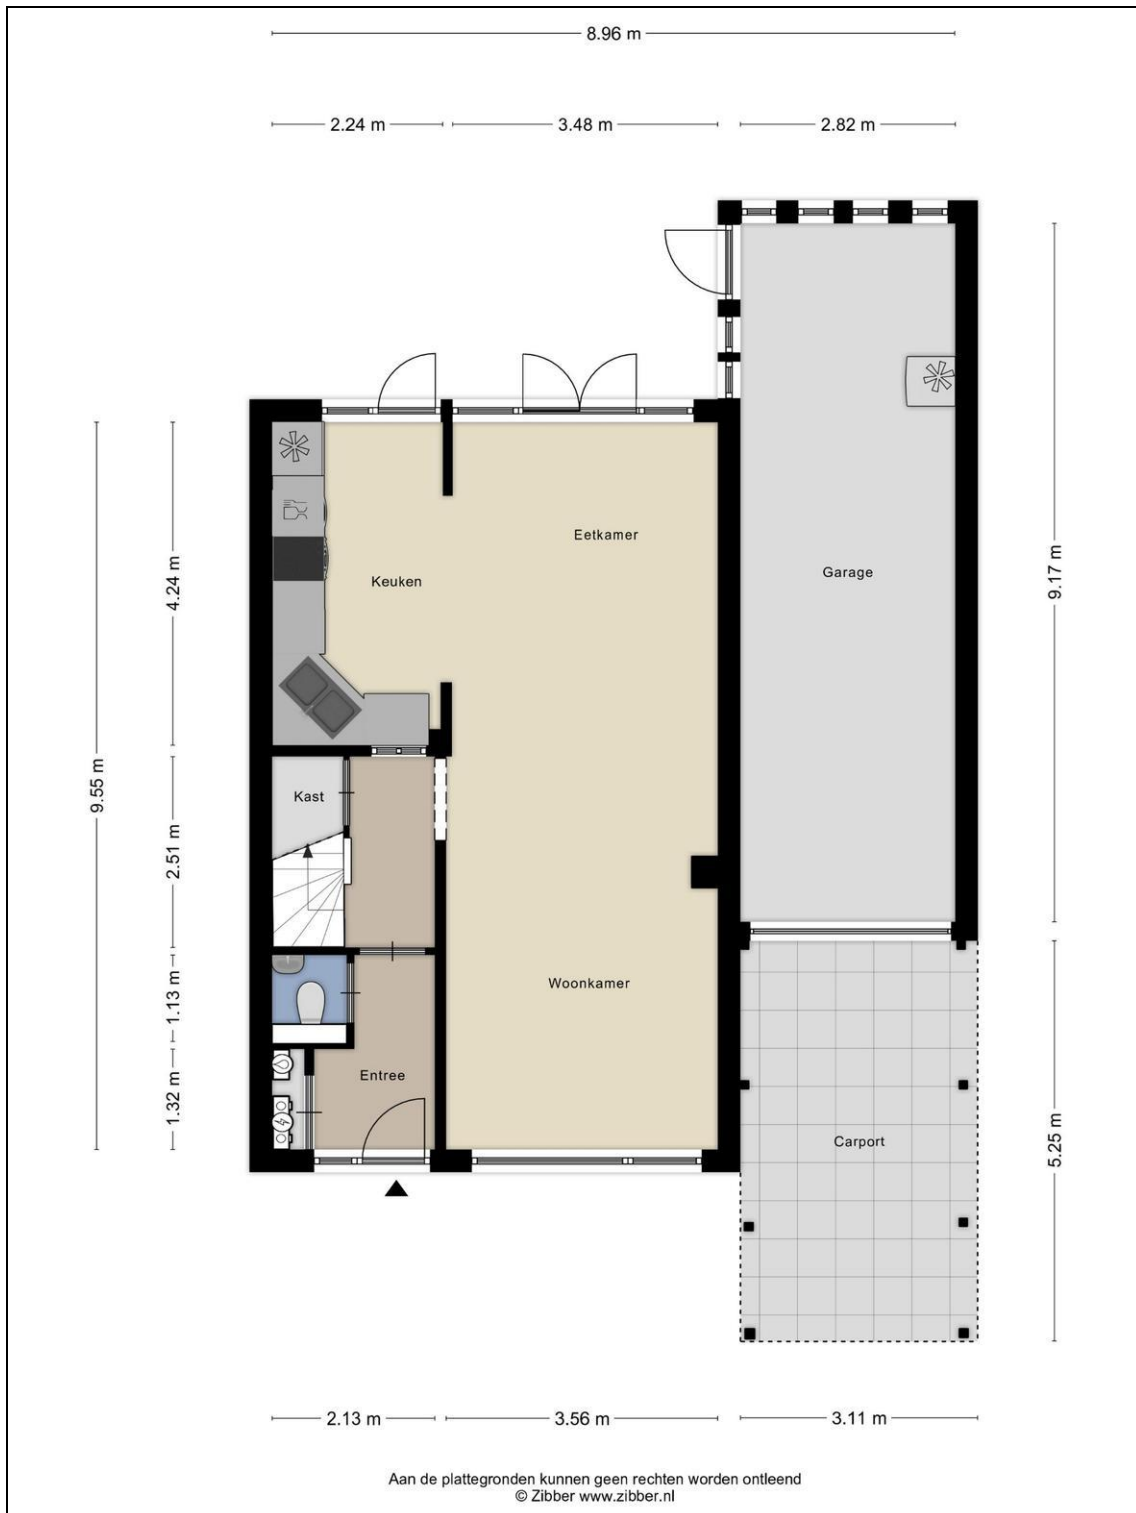

Begane grond