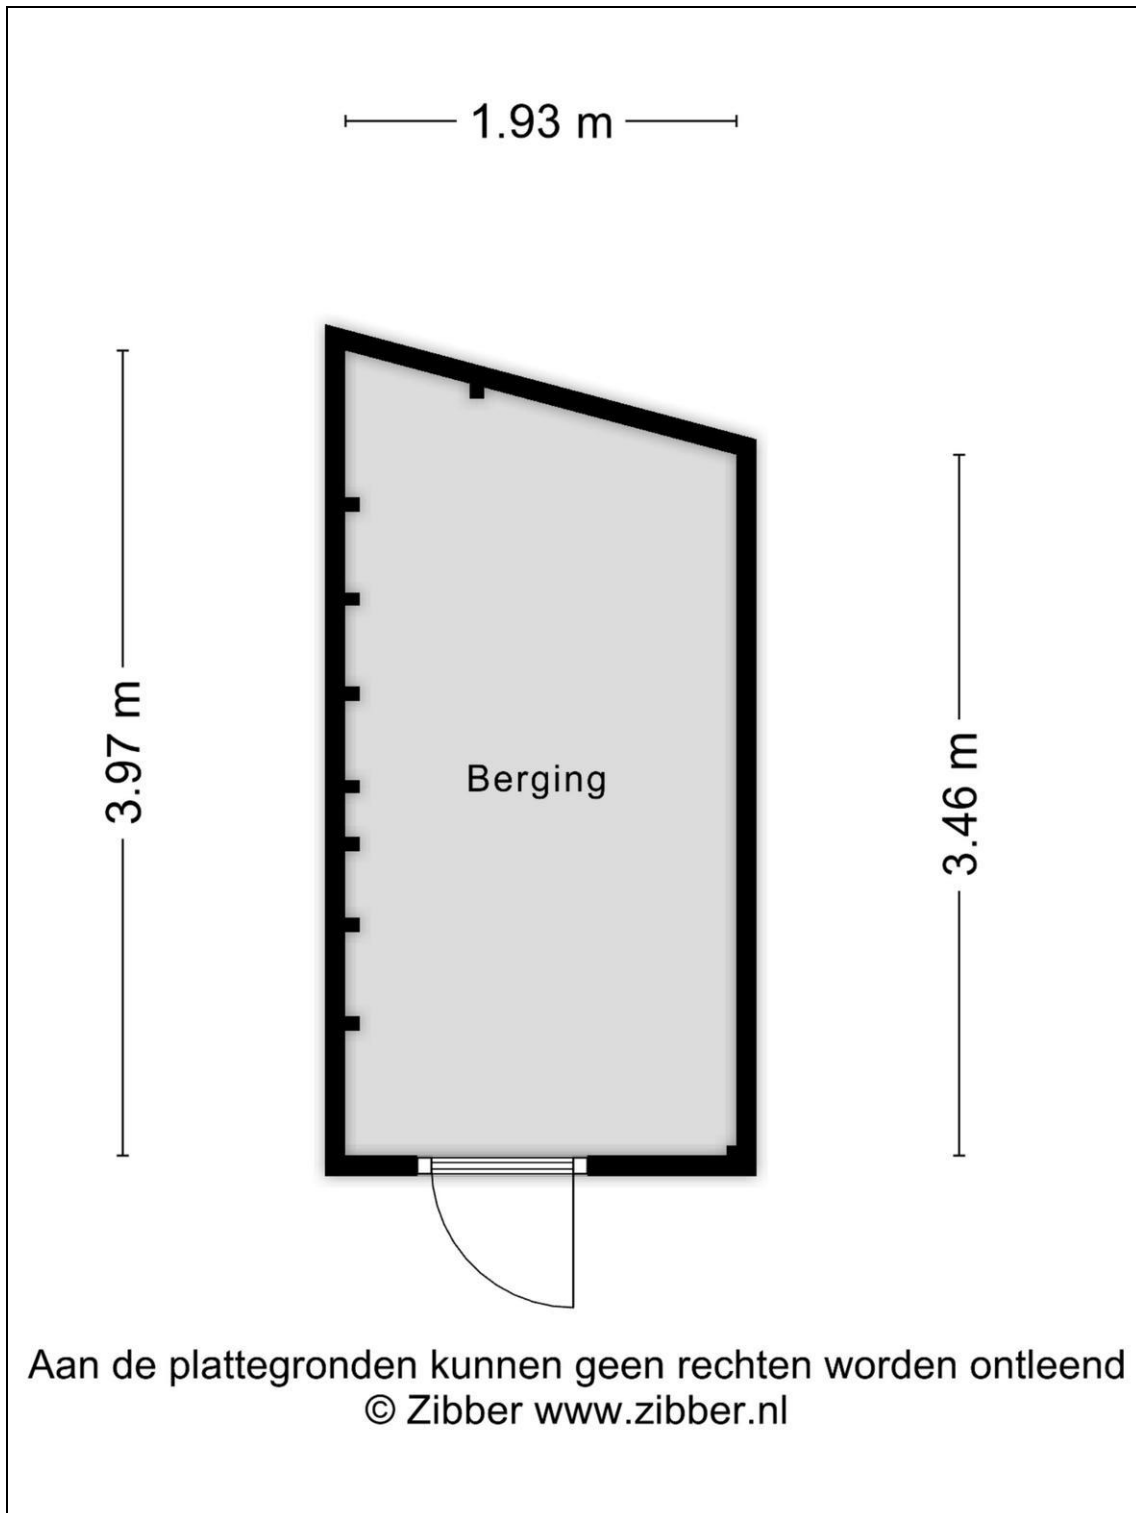

De indeling van de woning:

Via de voortuin is de entree van de woning bereikbaar. Je stapt binnen in de hal met meterkast, toilet met fonteintje, de trap naar de 1e verdieping en de woonkamer. Deze woonkamer is aan de achterzijde en geeft toegang tot onder andere de keuken. Deze keuken is in het midden geplaatst en bestaat uit twee delen, tegenover elkaar. Aan de voorzijde is een verhoging met ruimte voor een eettafel en zicht op de voortuin. De woonkamer is tuingericht en heeft een grote schuifpui die toegang geeft tot de achtertuin. Deze is ± 15 meter diep en is gelegen op het noordoosten. Tevens is er een vrijstaande berging en een achterom aanwezig. De eerste verdieping beschikt over drie slaapkamers en de badkamer. Deze badkamer is aan de voorzijde gelegen en voorzien van een douche, tweede toilet en een wastafel met meubel. De grootste slaapkamer is ernaast gelegen en aan de achterzijde zijn de overige twee slaapkamers te vinden. De tweede verdieping biedt nog eens een vierde slaapkamer. Tevens is via de overloop de berging en een separate ruimte bereikbaar met de mechanische ventilatie en de wasmachine aansluiting.

Foto's

Begane grond + tuin

Begane grond

1e verdieping

2e verdieping

Berging

Kadaster

Kadastrale gegevens	
Adres	Aletta Jacobstuin 12
Postcode / Plaats	1705 JW Heerhugowaard
Gemeente	Heerhugowaard
Sectie / Perceel	P / 5620
Oppervlakte	172 m ²
Soort	Volle eigendom