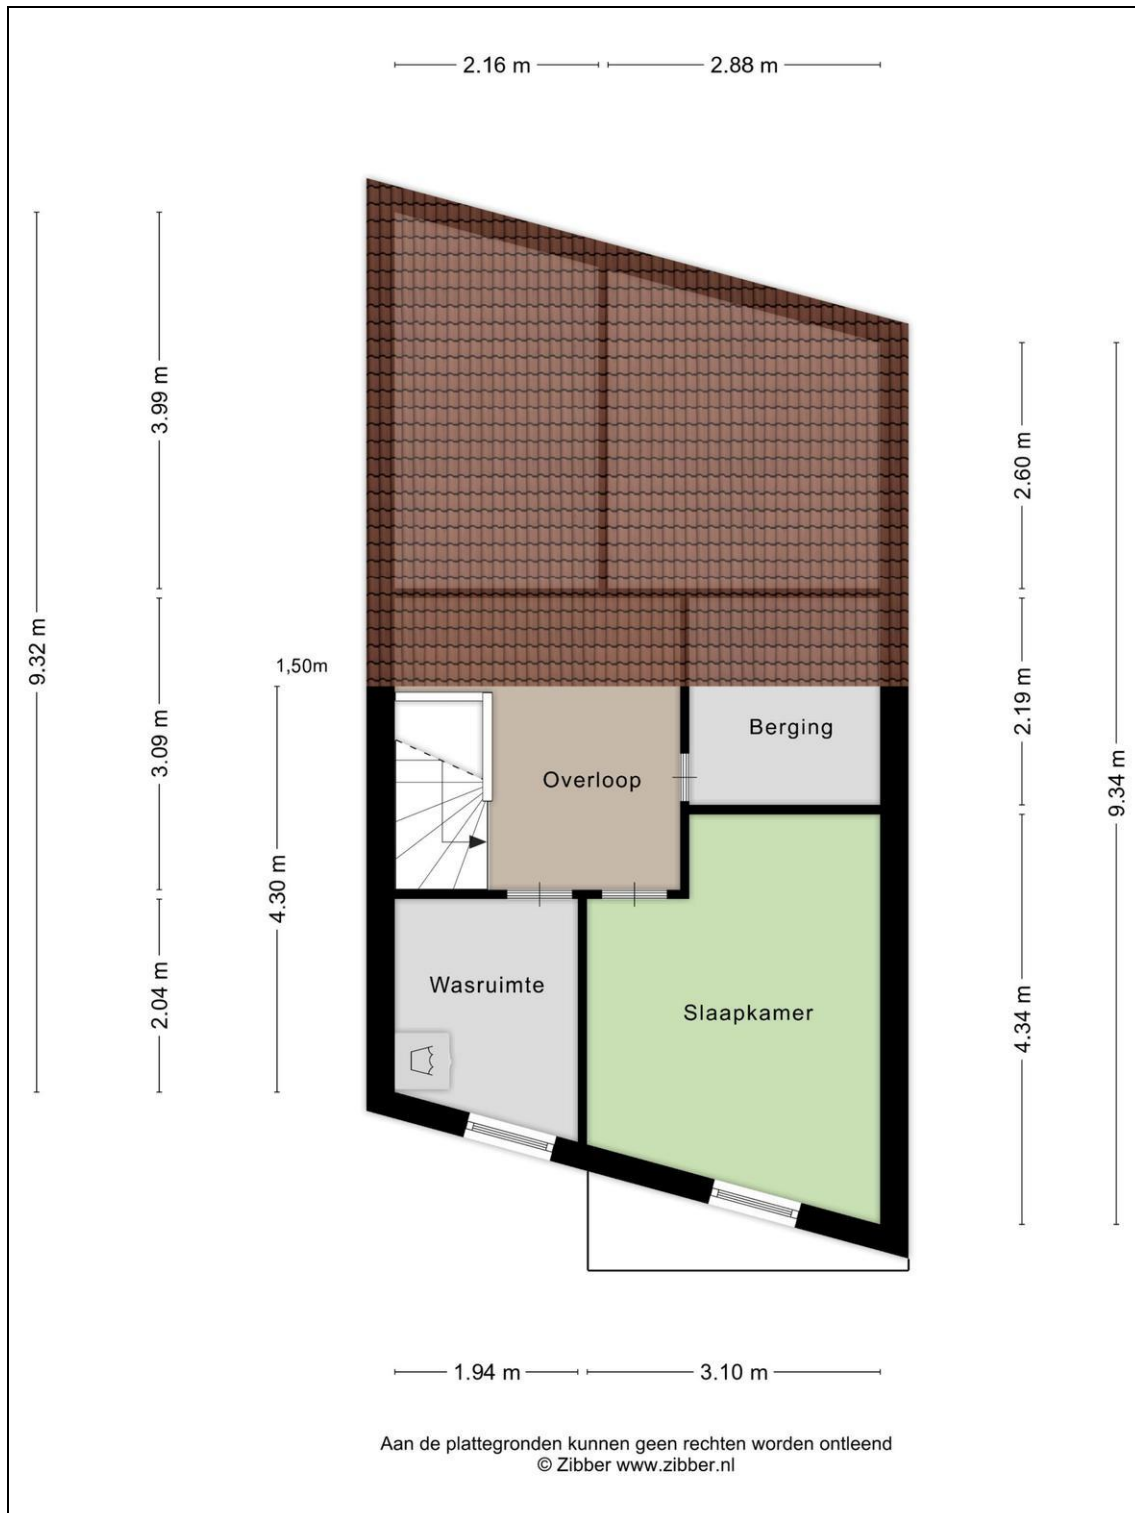

De indeling van de woning:

Via de voortuin is de entree van de woning bereikbaar. Je stapt binnen in de hal met meterkast, toilet met fonteintje, de trap naar de 1e verdieping en de woonkamer. Deze woonkamer is aan de achterzijde en geeft toegang tot onder andere de keuken. Deze keuken is in het midden geplaatst en bestaat uit twee delen, tegenover elkaar. Aan de voorzijde is een verhoging met ruimte voor een eettafel en zicht op de voortuin. De woonkamer is tuingericht en heeft een grote schuifpui die toegang geeft tot de achtertuin. Deze is ± 15 meter diep en is gelegen op het noordoosten. Tevens is er een vrijstaande berging en een achterom aanwezig. De eerste verdieping beschikt over drie slaapkamers en de badkamer. Deze badkamer is aan de voorzijde gelegen en voorzien van een douche, tweede toilet en een wastafel met meubel. De grootste slaapkamer is ernaast gelegen en aan de achterzijde zijn de overige twee slaapkamers te vinden. De tweede verdieping biedt nog eens een vierde slaapkamer. Tevens is via de overloop de berging en een separate ruimte bereikbaar met de mechanische ventilatie en de wasmachine aansluiting.

Foto's

Begane grond + tuin

Begane grond

1e verdieping

2e verdieping

Berging

Kadaster

Kadastrale gegevens	
Adres	Aletta Jacobstuin 12
Postcode / Plaats	1705 JW Heerhugowaard
Gemeente	Heerhugowaard
Sectie / Perceel	P / 5620
Oppervlakte	172 m ²
Soort	Volle eigendom