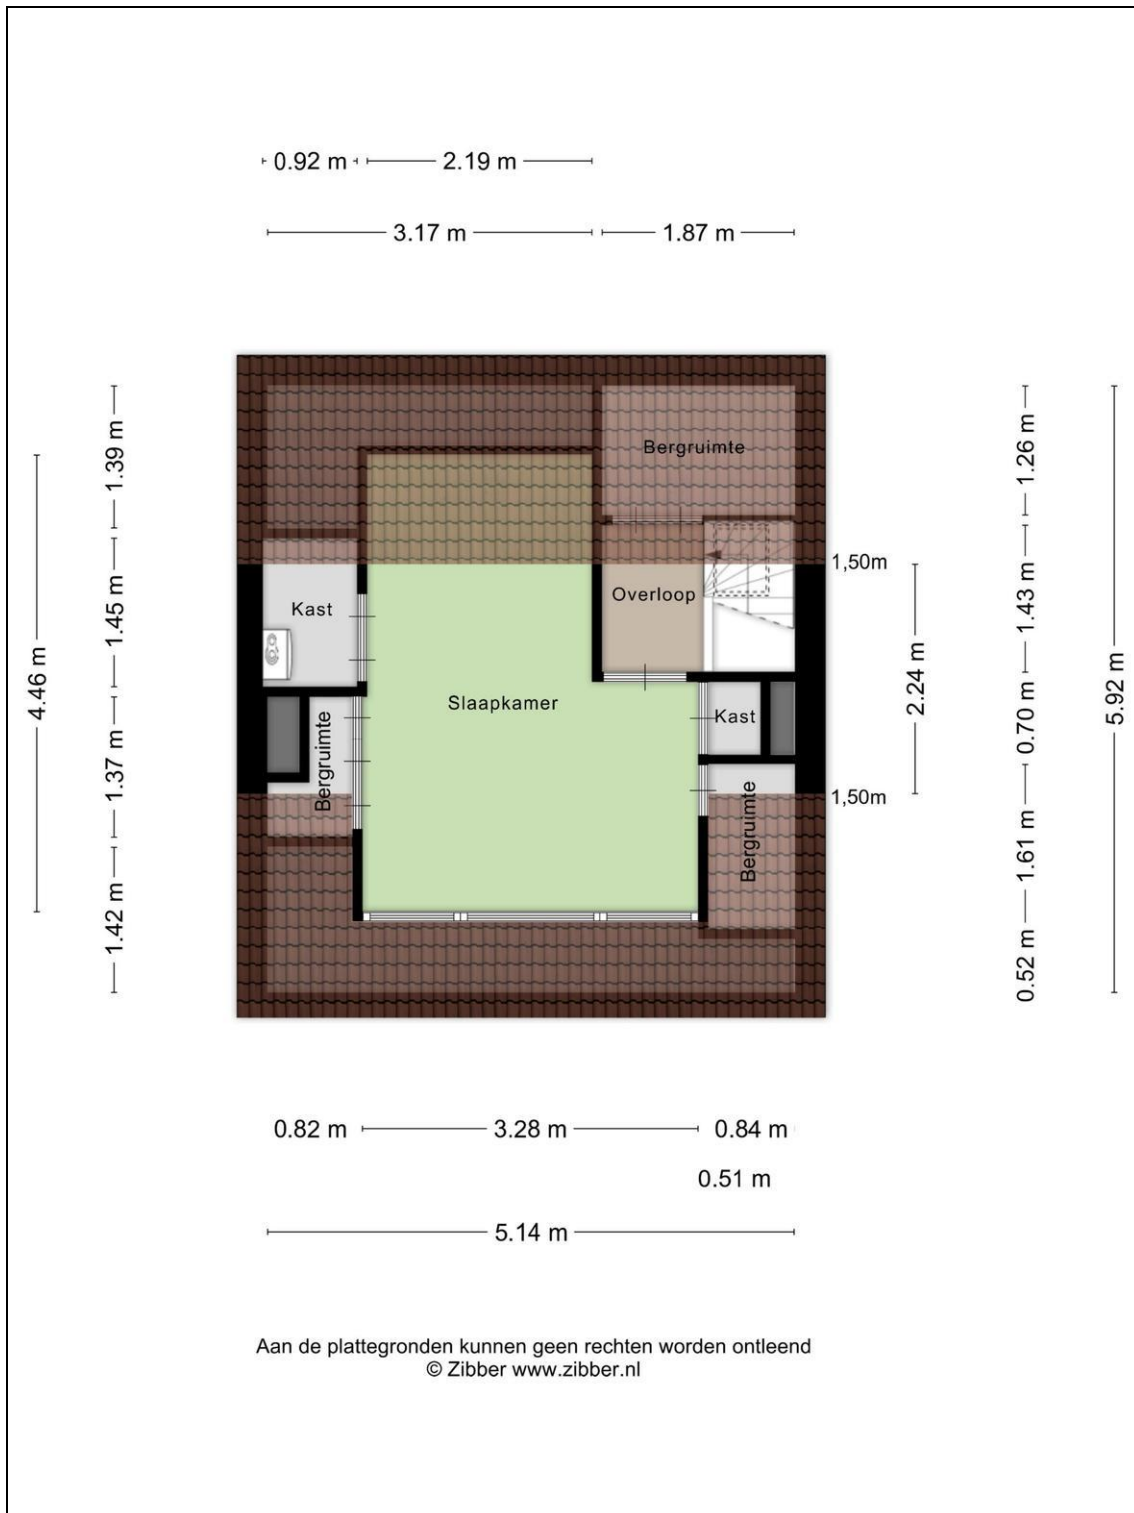

Op de eerste verdieping bevinden zich twee ruime slaapkamers en de badkamer. De slaapkamers zijn extra ruim doordat de oorspronkelijke indeling is aangepast van drie naar twee slaapkamers. Ook is de slaapkamer aan de achterzijde vergroot met een dakkapel. De ruimte zie je ook terug in de moderne badkamer van Porcelanosa, die is voorzien van een ruime inloopdouche, een wastafelmeubel, een toilet en een kast waarin de wasmachine en droger zijn opgesteld. Een derde slaapkamer vind je op de tweede verdieping. Hier zijn meerdere vaste kasten aanwezig, waarvan in één de cv-ketel is verwerkt. Ook deze slaapkamer is vergroot met een dakkapel.

Foto's

Foto's

Begane grond + tuin

Begane grond

1e verdieping

2e verdieping

Berging achtertuin

Kadaster